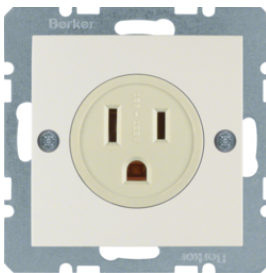

6765108982

Steckdose mit Schutzkontaktstift und LED Orientierungslicht - erhöhter Berührungsschutz - Schraub-Liftklemmen

Bezeichnung	VPE	PrGr	Preis	Best-Nr.
Steckdose mit Schutzkontaktstift und LED-Orientierungslicht erhöhtem Berührungsschutz, Schraub-Liftklemmen, Berker S.1/B.3/B.7, weiß glänzend	10		117,15 € / St.	6765108982
Steckdose mit Schutzkontaktstift und LED-Orientierungslicht erhöhtem Berührungsschutz, Schraub-Liftklemmen, Berker S.1/B.3/B.7, polarweiß glänzend	10		117,15 € / St.	6765108989
Steckdose mit Schutzkontaktstift und LED-Orientierungslicht erhöhtem Berührungsschutz, Schraub-Liftklemmen, Berker S.1/B.3/B.7, polarweiß matt	10		117,15 € / St.	6765101909
Steckdose mit Schutzkontaktstift und LED-Orientierungslicht erhöhtem Berührungsschutz, Schraub-Liftklemmen, Berker S.1/B.3/B.7, aluminium matt, lackiert	10		129,43 € / St.	6765101404
Steckdose mit Schutzkontaktstift und LED-Orientierungslicht erhöhtem Berührungsschutz, Schraub-Liftklemmen, Berker S.1/B.3/B.7, anthrazit matt	10		122,60 € / St.	6765101606

53420219

3313078982

British Standard - Zentralstück für Steckdosen, abschaltbar

Bezeichnung	VPE	PrGr	Preis	Best-Nr.
Zentralstück für Steckdosen BRITISH STANDARD, abschaltbar Berker S.1/B.3/B.7, weiß glänzend	10		16,03 € / St.	3313078982
Zentralstück für Steckdosen BRITISH STANDARD, abschaltbar Berker S.1/B.3/B.7, polarweiß glänzend	10		16,03 € / St.	3313078989
Zentralstück für Steckdosen BRITISH STANDARD, abschaltbar Berker S.1/B.3/B.7, polarweiß matt	10		16,03 € / St.	3313079909
Zentralstück für Steckdosen BRITISH STANDARD, abschaltbar Berker S.1/B.3/B.7, aluminium matt, lackiert	10		59,54 € / St.	3313071404
Zentralstück für Steckdosen BRITISH STANDARD, abschaltbar Berker S.1/B.3/B.7, anthrazit matt	10		29,35 € / St.	3313071606