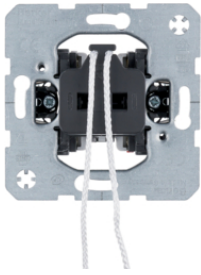

633023

**Zugschalter Aus/Wechsel**

Bezeichnung	VPE	PrGr	Preis	Best-Nr.
Zugschalter Aus/Wechsel Lichtsteuerung, sonstige	10		28,44 € / St.	<b>3966</b>

3966

395619

**Zugtaster, Wechsler mit separatem Meldekontakt**