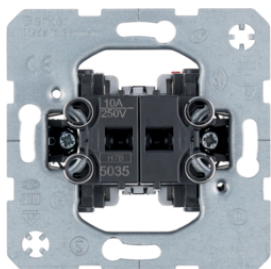

303808

**Doppel-Wechselschalter, getrennte Eingangsklemmen**

Bezeichnung	VPE	PrGr	Preis	Best-Nr.
Doppel-Wechselschalter, getrennte Eingangsklemmen Lichtsteuerung, sonstige	10		34,45 € / St.	<b>303808</b>