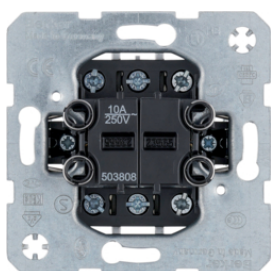

503808

Serientaster, 2 Wechsler

Bezeichnung	VPE	PrGr	Preis	Best-Nr.
Serientaster, 2 Wechsler Lichtsteuerung, sonstige	10		44,67 € / St.	503808