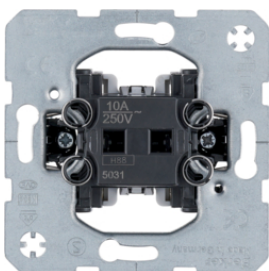

3036

**Wechsel-/Kreuzschalter**

Bezeichnung	VPE	PrGr	Preis	Best-Nr.
Wechselschalter Lichtsteuerung, sonstige	10		13,71 € / St.	<b>3036</b>
Wechselschalter für Hohlwandmontage Lichtsteuerung, sonstige	10		15,02 € / St.	<b>303650</b>
Wechselschalter Lichtsteuerung, sonstige	10		20,59 € / St.	<b>303616</b>
Kreuzschalter Lichtsteuerung, sonstige	10		26,52 € / St.	<b>3037</b>
Kreuzschalter 16 AX Lichtsteuerung	10		46,92 € / St.	<b>303716</b>

3036

**Kontroll-Wechselschalter (2 Artikel)**

Bezeichnung	VPE	PrGr	Preis	Best-Nr.
Wechselschalter Lichtsteuerung, sonstige	10		13,71 € / St.	<b>3036</b>
Glimmaggregat mit N-Klemme Lichtsteuerung, grau	10		8,28 € / St.	<b>1675</b>
LED-Aggregat 230 V, für Schalter/Taster Lichtsteuerung, weiß	10		15,62 € / St.	<b>1686</b>