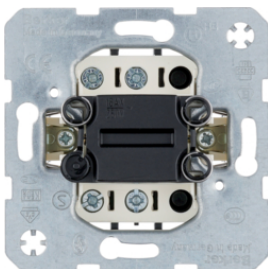

303212

Ausschalter 2-polig 16 AX

Bezeichnung	VPE	PrGr	Preis	Best-Nr.
Ausschalter 2-polig 16 AX Lichtsteuerung, sonstige	10		39,07 € / St.	303212