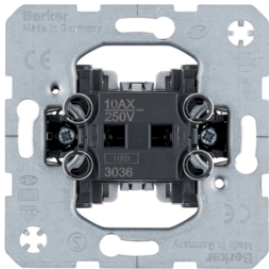

3036

**Wechsel-/Kreuzschalter**

Bezeichnung	VPE	PrGr	Preis	Best-Nr.
Wechselschalter Lichtsteuerung, sonstige	10		13,71 € / St.	<b>3036</b>
Wechselschalter für Hohlwandmontage Lichtsteuerung, sonstige	10		15,02 € / St.	<b>303650</b>
Wechselschalter Lichtsteuerung, sonstige	10		20,59 € / St.	<b>303616</b>
Kreuzschalter Lichtsteuerung, sonstige	10		26,52 € / St.	<b>3037</b>
Kreuzschalter 16 AX Lichtsteuerung	10		46,92 € / St.	<b>303716</b>

3036

**Kontroll-Wechselschalter (2 Artikel)**

Bezeichnung	VPE	PrGr	Preis	Best-Nr.
Wechselschalter Lichtsteuerung, sonstige	10		13,71 € / St.	<b>3036</b>
Glimmaggregat mit N-Klemme Lichtsteuerung, grau	10		8,28 € / St.	<b>1675</b>
LED-Aggregat 230 V, für Schalter/Taster Lichtsteuerung, weiß	10		15,62 € / St.	<b>1686</b>