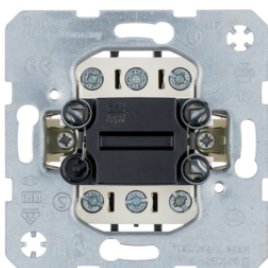

16968982

15701909

**Wippe anschraubbar**

Bezeichnung	VPE	PrGr	Preis	Best-Nr.
Wippe anschraubbar Berker S.1/B.3/B.7, polarweiß matt	10		10,84 € / St.	<b>15701909</b>

15721909

**Wippe anschraubbar - Linse**

Bezeichnung	VPE	PrGr	Preis	Best-Nr.
Wippe anschraubbar mit Linse, Berker S.1/B.3/B.7, polarweiß matt	10		13,04 € / St.	<b>15721909</b>

3032

**Ausschalter 2-polig 10 AX**

Bezeichnung	VPE	PrGr	Preis	Best-Nr.
Ausschalter 2-polig 10 AX Lichtsteuerung, sonstige	10		30,90 € / St.	<b>3032</b>

303212

**Ausschalter 2-polig 16 AX**

Bezeichnung	VPE	PrGr	Preis	Best-Nr.
Ausschalter 2-polig 16 AX Lichtsteuerung, sonstige	10		39,07 € / St.	<b>303212</b>

303303

**Ausschalter 3-polig**

Bezeichnung	VPE	PrGr	Preis	Best-Nr.
Ausschalter 3-polig Lichtsteuerung, sonstige	10		56,48 € / St.	<b>303303</b>

**Wippe für mehrpolige Schalter - Aufdruck "0"**

Bezeichnung	VPE	PrGr	Preis	Best-Nr.
Wippe mit Aufdruck "0" Berker S.1/B.3/B.7, weiß glänzend	10		8,22 € / St.	<b>16228982</b>
Wippe mit Aufdruck "0" Berker S.1/B.3/B.7, polarweiß glänzend	10		8,22 € / St.	<b>16228989</b>
Wippe mit Aufdruck "0" Berker S.1/B.3/B.7, polarweiß matt	10		8,22 € / St.	<b>16221909</b>
Wippe mit Aufdruck "0" Berker S.1/B.3/B.7, anthrazit matt	10		9,60 € / St.	<b>16221606</b>
Wippe mit Aufdruck "0" Berker S.1/B.3/B.7, aluminium matt, lackiert	10		14,48 € / St.	<b>16221404</b>
Wippe mit Aufdruck "0", anschraubbar Berker S.1/B.3/B.7, polarweiß matt	10		13,04 € / St.	<b>15731909</b>
Wippe mit Aufdruck "0", anschraubbar Berker S.1/B.3/B.7, anthrazit matt	10		14,08 € / St.	<b>15731606</b>
Wippe mit Aufdruck "0", anschraubbar Berker S.1/B.3/B.7, aluminium matt, lackiert	10		19,25 € / St.	<b>15731404</b>