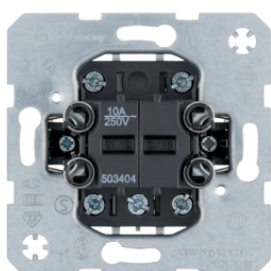

503404

Gruppen-Serientaster, 4 Schließer, gemeinsame Eingangsklemme - 0-Stellung

Bezeichnung	VPE	PrGr	Preis	Best-Nr.
Gruppen-Serientaster, 4 Schließer, gemeinsame Eingangsklemme mit 0-Stellung, Lichtsteuerung, sonstige	10		45,07 € / St.	503404