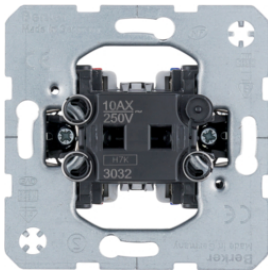

16288982

**Wippe für Schalter/Taster - Linse - großes Beschriftungsfeld**

Bezeichnung	VPE	PrGr	Preis	Best-Nr.
Wippe mit großem Beschriftungsfeld, Linse, Berker S.1/B.3/B.7, weiß glänzend	10		14,44 € / St.	<b>16968982</b>
Wippe mit großem Beschriftungsfeld, Linse, Berker S.1/B.3/B.7, polarweiß glänzend	10		14,44 € / St.	<b>16968989</b>
Wippe mit großem Beschriftungsfeld, Linse, Berker S.1/B.3/B.7, polarweiß matt	10		14,44 € / St.	<b>16961909</b>
Wippe mit großem Beschriftungsfeld, Linse, Berker S.1/B.3/B.7, anthrazit matt	10		15,51 € / St.	<b>16961606</b>
Wippe mit großem Beschriftungsfeld, Linse, Berker S.1/B.3/B.7, aluminium matt, lackiert	10		20,49 € / St.	<b>16961404</b>

16968982

15701909

**Wippe anschraubbar**

Bezeichnung	VPE	PrGr	Preis	Best-Nr.
Wippe anschraubbar Berker S.1/B.3/B.7, polarweiß matt	10		10,84 € / St.	<b>15701909</b>

15721909

**Wippe anschraubbar - Linse**

Bezeichnung	VPE	PrGr	Preis	Best-Nr.
Wippe anschraubbar mit Linse, Berker S.1/B.3/B.7, polarweiß matt	10		13,04 € / St.	<b>15721909</b>