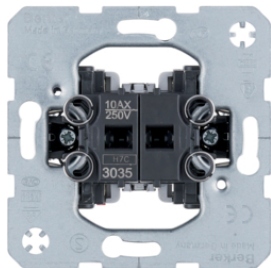

3035

Serienschalter

Bezeichnung	VPE	PrGr	Preis	Best-Nr.
Serienschalter Lichtsteuerung, sonstige	10		19,42 € / St.	3035
Serienschalter für Hohlwandmontage Lichtsteuerung, sonstige	10		23,86 € / St.	303550
Serienschalter 16 AX Lichtsteuerung, sonstige	10		34,38 € / St.	303516