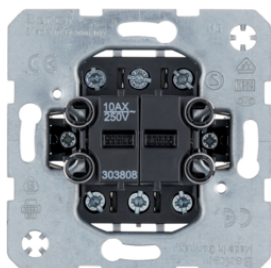

15771909

3035

**Serienschalter**

Bezeichnung	VPE	PrGr	Preis	Best-Nr.
Serienschalter Lichtsteuerung, sonstige	10		19,42 € / St.	<b>3035</b>
Serienschalter für Hohlwandmontage Lichtsteuerung, sonstige	10		23,86 € / St.	<b>303550</b>
Serienschalter 16 AX Lichtsteuerung, sonstige	10		34,38 € / St.	<b>303516</b>

303808

**Doppel-Wechselschalter, getrennte Eingangsklemmen**

Bezeichnung	VPE	PrGr	Preis	Best-Nr.
Doppel-Wechselschalter, getrennte Eingangsklemmen Lichtsteuerung, sonstige	10		34,45 € / St.	<b>303808</b>