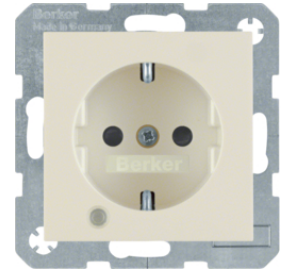

Steckdose SCHUKO mit Kontroll-LED - Beschriftungsfeld - erhöhter Berührungsschutz - Schraub-Liftklemmen

Bezeichnung	VPE	PrGr	Preis	Best-Nr.
Steckdose SCHUKO mit Kontroll-LED mit Beschriftungsfeld, erhöhtem Berührungsschutz, Schraub-Liftklemmen, Berker S.1/B.3/B.7, weiß glänzend	10		48,88 € / St.	41108982
Steckdose SCHUKO mit Kontroll-LED mit Beschriftungsfeld, erhöhtem Berührungsschutz, Schraub-Liftklemmen, Berker S.1/B.3/B.7, polarweiß glänzend	10		48,88 € / St.	41108989
Steckdose SCHUKO mit Kontroll-LED mit Beschriftungsfeld, erhöhtem Berührungsschutz, mit Schraub-Liftklemmen, Berker S.1/B.3/B.7, polarweiß matt	10		48,88 € / St.	41101909

41108982

Steckdose SCHUKO mit Klappdeckel - Beschriftungsfeld - erhöhter Berührungsschutz - in 45°-Stufen variable Einbaulage

Bezeichnung	VPE	PrGr	Preis	Best-Nr.
Steckdose SCHUKO mit Klappdeckel Beschriftungsfeld, erhöhtem Berührungsschutz, in 45°-Stufen variable Einbaulage, Berker S.1/B.3/B.7, weiß glänzend	10		32,47 € / St.	47468982
Steckdose SCHUKO mit Klappdeckel Beschriftungsfeld, erhöhtem Berührungsschutz, in 45°-Stufen variable Einbaulage, Berker S.1/B.3/B.7, polarweiß glänzend	10		32,47 € / St.	47468989
Steckdose SCHUKO mit Klappdeckel Beschriftungsfeld, erhöhtem Berührungsschutz, in 45°-Stufen variable Einbaulage, Berker S.1/B.3/B.7, polarweiß matt	10		32,47 € / St.	47461909
Steckdose SCHUKO mit Klappdeckel Beschriftungsfeld, erhöhtem Berührungsschutz, in 45°-Stufen variable Einbaulage, Berker S.1/B.3/B.7, anthrazit matt	10		39,28 € / St.	47461606
Steckdose SCHUKO mit Klappdeckel Beschriftungsfeld, erhöhtem Berührungsschutz, in 45°-Stufen variable Einbaulage, Berker S.1/B.3/B.7, aluminium matt, lackiert	10		41,80 € / St.	47461404
Steckdose SCHUKO mit Klappdeckel in 45°-Stufen variable Einbaulage, erhöhtem Berührungsschutz, mit Schraub-Liftklemmen, Berker S.1/B.3/B.7	10		27,88 € / St.	7341441909
Steckdose SCHUKO mit Klappdeckel in 45°-Stufen variable Einbaulage, erhöhtem Berührungsschutz, mit Schraub-Liftklemmen, Berker S.1/B.3/B.7	10		27,88 € / St.	7341448989