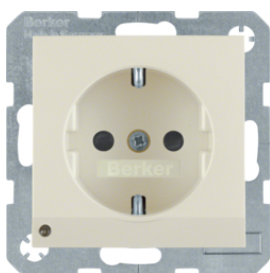

## Steckdose SCHUKO - erhöhter Berührungsschutz - Schraub-Liftklemmen

Bezeichnung	VPE	PrGr	Preis	Best-Nr.
Steckdose SCHUKO mit erhöhtem Berührungsschutz, Schraub-Liftklemmen, alu matt, lackiert	10		27,22 € / St.	7341231404
Steckdose SCHUKO mit erhöhtem Berührungsschutz, mit Schraub-Liftklemmen, Berker S.1/B.3/B.7, anthrazit matt	10		16,92 € / St.	7341231606
Steckdose SCHUKO mit erhöhtem Berührungsschutz, mit Schraub-Liftklemmen, Berker S.1/B.3/B.7, polarweiß matt	10		14,21 € / St.	7341231909
Steckdose SCHUKO mit erhöhtem Berührungsschutz, Schraub-Liftklemmen, Berker S.1/B.3/B.7, weiß glänzend	10		14,21 € / St.	7341238982
Steckdose SCHUKO mit erhöhtem Berührungsschutz, mit Schraub-Liftklemmen, Berker S.1/B.3/B.7, polarweiß glänzend	10		14,21 € / St.	7341238989

## Steckdose SCHUKO - Beschriftungsfeld - erhöhter Berührungsschutz - Schraub-Liftklemmen

Bezeichnung	VPE	PrGr	Preis	Best-Nr.
Steckdose SCHUKO mit Beschriftungsfeld, erhöhtem Berührungsschutz, Schraub-Liftklemmen, Berker S.1/B.3/B.7, weiß glänzend	10		20,83 € / St.	41498982
Steckdose SCHUKO mit Beschriftungsfeld, erhöhtem Berührungsschutz, Schraub-Liftklemmen, Berker S.1/B.3/B.7, polarweiß glänzend	10		20,83 € / St.	41498989
Steckdose SCHUKO mit Beschriftungsfeld, erhöhtem Berührungsschutz, Schraub-Liftklemmen, Berker S.1/B.3/B.7, polarweiß matt	10		20,83 € / St.	41491909
Steckdose SCHUKO mit Beschriftungsfeld, erhöhtem Berührungsschutz, Schraub-Liftklemmen, Berker S.1/B.3/B.7, anthrazit matt	10		23,38 € / St.	41491606
Steckdose SCHUKO mit Beschriftungsfeld, erhöhtem Berührungsschutz, Schraub-Liftklemmen, Berker S.1/B.3/B.7, aluminium matt, lackiert	10		29,98 € / St.	41491404