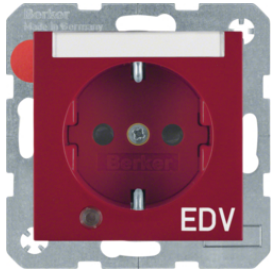

41108915

Spezial-Anwendungen - Steckdose SCHUKO mit Kontroll-LED und Aufdruck - Beschriftungsfeld - erhöhter Berührungsschutz - Schraub-Liftklemmen

Bezeichnung	VPE	PrGr	Preis	Best-Nr.
Steckdose SCHUKO mit Kontroll-LED und Aufdruck "EDV" mit Beschriftungsfeld, erhöhtem Berührungsschutz, Schraub-Liftklemmen, Berker S.1/B.3/B.7, rot glänzend	10		63,09 € / St.	41108915
Steckdose SCHUKO mit Kontroll-LED und Aufdruck "SV" mit Beschriftungsfeld, erhöhtem Berührungsschutz, Schraub-Liftklemmen, Berker S.1/B.3/B.7, grün glänzend	10		63,09 € / St.	41108913
Steckdose SCHUKO mit Kontroll-LED und Aufdruck "ZSV" mit Beschriftungsfeld, erhöhtem Berührungsschutz, Schraub-Liftklemmen, Berker S.1/B.3/B.7, orange glänzend	10		63,09 € / St.	41108914
Steckdose SCHUKO mit Kontroll-LED und Aufdruck "EDV" mit Beschriftungsfeld, erhöhtem Berührungsschutz, Schraub-Liftklemmen, Berker S.1/B.3/B.7, rot matt	10		63,09 € / St.	41101915
Steckdose SCHUKO mit Kontroll-LED und Aufdruck "SV" mit Beschriftungsfeld, erhöhtem Berührungsschutz, Schraub-Liftklemmen, Berker S.1/B.3/B.7, grün matt	10		63,09 € / St.	41101913
Steckdose SCHUKO mit Kontroll-LED und Aufdruck "ZSV" mit Beschriftungsfeld, erhöhtem Berührungsschutz, Schraub-Liftklemmen, Berker S.1/B.3/B.7, orange matt	10		63,09 € / St.	41101914