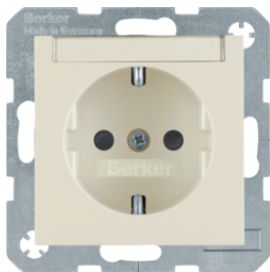

## Steckdose SCHUKO - erhöhter Berührungsschutz - Schraub-Liftklemmen

Bezeichnung	VPE	PrGr	Preis	Best-Nr.
Steckdose SCHUKO mit erhöhtem Berührungsschutz, Schraub-Liftklemmen, alu matt, lackiert	10		27,22 € / St.	7341231404
Steckdose SCHUKO mit erhöhtem Berührungsschutz, mit Schraub-Liftklemmen, Berker S.1/B.3/B.7, anthrazit matt	10		16,92 € / St.	7341231606
Steckdose SCHUKO mit erhöhtem Berührungsschutz, mit Schraub-Liftklemmen, Berker S.1/B.3/B.7, polarweiß matt	10		14,21 € / St.	7341231909
Steckdose SCHUKO mit erhöhtem Berührungsschutz, Schraub-Liftklemmen, Berker S.1/B.3/B.7, weiß glänzend	10		14,21 € / St.	7341238982
Steckdose SCHUKO mit erhöhtem Berührungsschutz, mit Schraub-Liftklemmen, Berker S.1/B.3/B.7, polarweiß glänzend	10		14,21 € / St.	7341238989

## Steckdose SCHUKO - Beschriftungsfeld - erhöhter Berührungsschutz - Schraub-Liftklemmen

Bezeichnung	VPE	PrGr	Preis	Best-Nr.
Steckdose SCHUKO mit Beschriftungsfeld, erhöhtem Berührungsschutz, Schraub-Liftklemmen, Berker S.1/B.3/B.7, weiß glänzend	10		20,83 € / St.	41498982
Steckdose SCHUKO mit Beschriftungsfeld, erhöhtem Berührungsschutz, Schraub-Liftklemmen, Berker S.1/B.3/B.7, polarweiß glänzend	10		20,83 € / St.	41498989
Steckdose SCHUKO mit Beschriftungsfeld, erhöhtem Berührungsschutz, Schraub-Liftklemmen, Berker S.1/B.3/B.7, polarweiß matt	10		20,83 € / St.	41491909
Steckdose SCHUKO mit Beschriftungsfeld, erhöhtem Berührungsschutz, Schraub-Liftklemmen, Berker S.1/B.3/B.7, anthrazit matt	10		23,38 € / St.	41491606
Steckdose SCHUKO mit Beschriftungsfeld, erhöhtem Berührungsschutz, Schraub-Liftklemmen, Berker S.1/B.3/B.7, aluminium matt, lackiert	10		29,98 € / St.	41491404