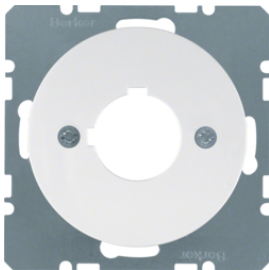

10092045

Blindverschluss mit Zentralstück

Bezeichnung	VPE	PrGr	Preis	Best-Nr.
Blindverschluss mit Zentralstück Berker R.1/R.3/R.8, schwarz glänzend	20		21,94 € / St.	10092045
Blindverschluss mit Zentralstück Berker R.1/R.3/R.8, polarweiß glänzend	20		20,03 € / St.	10092089

14322089

Zentralplatte mit Einbauöffnung Ø 22,5 mm

Bezeichnung	VPE	PrGr	Preis	Best-Nr.
Zentralstück mit Einbauöffnung Ø 22,5 mm Berker R.1/R.3/R.8, polarweiß glänzend	10		15,62 € / St.	14322089
Zentralstück mit Einbauöffnung Ø 22,5 mm Berker R.1/R.3/R.8, schwarz glänzend	10		23,15 € / St.	14322045
Zentralstück mit Einbauöffnung Ø 22,5 mm Berker R.1/R.3/R.8, gelb glänzend	10		30,20 € / St.	14322006