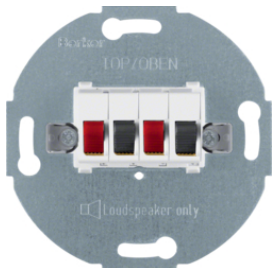

457309

Stereo Lautsprecher-Anschlussdose

Bezeichnung	VPE	PrGr	Preis	Best-Nr.
Stereo Lautsprecher-Anschlussdose Kommunikationstechnik, polarweiß matt	10		41,65 € / St.	457309
Stereo Lautsprecher-Anschlussdose Kommunikationstechnik, anthrazit matt	10		41,65 € / St.	457305