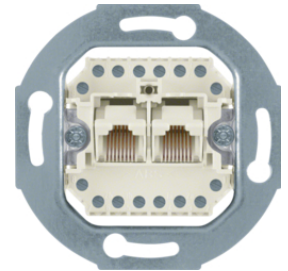

Bezeichnung	VPE	PrGr	Preis	Best-Nr.
UAE Steckdose 8-polig geschirmt, Cat.6 Kommunikationstechnik	10		47,46 € / St.	<b>455401</b>

**UAE Steckdose 8-polig geschirmt, Kat.6A iso**

Bezeichnung	VPE	PrGr	Preis	Best-Nr.
UAE Steckdose 8-polig geschirmt, Cat.6A iso Kommunikationstechnik	10		49,66 € / St.	<b>4586</b>

4586

**Zentralstück für UAE Steckdose**

Bezeichnung	VPE	PrGr	Preis	Best-Nr.
Zentralstück für UAE Steckdose Serie 1930/Glas, polarweiß glänzend	10		26,10 € / St.	<b>1407</b>
Zentralstück für UAE Steckdose Serie 1930/Glas, schwarz glänzend	10		26,10 € / St.	<b>140701</b>

1407

**UAE Steckdose 8/8-polig, Kat.3**

Bezeichnung	VPE	PrGr	Preis	Best-Nr.
UAE Steckdose 8/8-polig, Cat.3 Kommunikationstechnik, weiß	10		39,24 € / St.	<b>4539</b>

4539

**UAE Steckdose 8/8-polig geschirmt, Kat.6e**

Bezeichnung	VPE	PrGr	Preis	Best-Nr.
UAE Steckdose 8/8-polig geschirmt, Cat.5e Kommunikationstechnik	10		62,67 € / St.	<b>455501</b>

455501

4587

**UAE Steckdose 8/8-polig geschirmt, Kat.6A iso**

Bezeichnung	VPE	PrGr	Preis	Best-Nr.
UAE Steckdose 8/8-polig geschirmt, Cat.6A iso Kommunikationstechnik	10		65,07 € / St.	<b>4587</b>