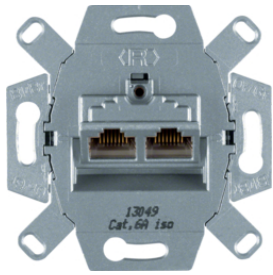

Bezeichnung	VPE	PrGr	Preis	Best-Nr.
UAE Steckdose 8-polig geschirmt, Cat.6 Kommunikationstechnik	10		47,46 € / St.	<b>455401</b>

**UAE Steckdose 8-polig geschirmt, Kat.6A iso**

Bezeichnung	VPE	PrGr	Preis	Best-Nr.
UAE Steckdose 8-polig geschirmt, Cat.6A iso Kommunikationstechnik	10		49,66 € / St.	<b>4586</b>

1407

**UAE Steckdose 8/8-polig, Kat.3**

Bezeichnung	VPE	PrGr	Preis	Best-Nr.
UAE Steckdose 8/8-polig, Cat.3 Kommunikationstechnik, weiß	10		39,24 € / St.	<b>4539</b>

4539

**UAE Steckdose 8/8-polig geschirmt, Kat.6e**

Bezeichnung	VPE	PrGr	Preis	Best-Nr.
UAE Steckdose 8/8-polig geschirmt, Cat.5e Kommunikationstechnik	10		62,67 € / St.	<b>455501</b>

455501

4587

**UAE Steckdose 8/8-polig geschirmt, Kat.6A iso**

Bezeichnung	VPE	PrGr	Preis	Best-Nr.
UAE Steckdose 8/8-polig geschirmt, Cat.6A iso Kommunikationstechnik	10		65,07 € / St.	<b>4587</b>

4588

**Modulare UAE-Steckdose 8/8-polig geschirmt, Kat.6A iso**

Bezeichnung	VPE	PrGr	Preis	Best-Nr.
Modulare UAE-Steckdose 8/8-polig geschirmt, Cat.6A iso Kommunikationstechnik	1		57,07 € / St.	<b>4588</b>