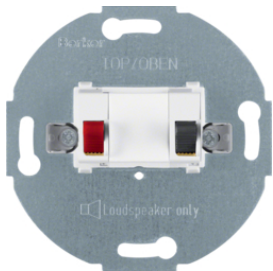

106420

459410

**Antennen-Steckdose 4Loch Einzeldose - DC-durchlässig**

Bezeichnung	VPE	PrGr	Preis	Best-Nr.
Antennen-Steckdose 4Loch Einzeldose DC-durchlässig, Kommunikationstechnik	10		71,68 € / St.	<b>459410</b>