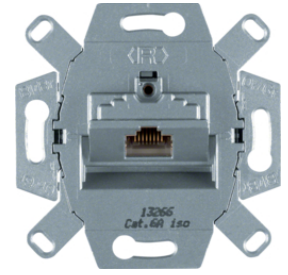

458809

**UAE/TAE Steckdose 8(6)-polig/6 F+N Kat.3**

Bezeichnung	VPE	PrGr	Preis	Best-Nr.
UAE/TAE Steckdose 8(6)-polig/6 F+N Cat.3 Kommunikationstechnik, polarweiß matt	10		41,65 € / St.	<b>458809</b>
UAE/TAE Steckdose 8(6)-polig/6 F+N Cat.3 Kommunikationstechnik, weiß matt	10		41,65 € / St.	<b>458802</b>

4538

**UAE Steckdose 8-polig, Kat.3**

Bezeichnung	VPE	PrGr	Preis	Best-Nr.
UAE Steckdose 8-polig, Cat.3 Kommunikationstechnik, weiß	10		35,26 € / St.	<b>4538</b>

455401

**UAE Steckdose 8-polig geschirmt, Kat.6e**

Bezeichnung	VPE	PrGr	Preis	Best-Nr.
UAE Steckdose 8-polig geschirmt, Cat.6 Kommunikationstechnik	10		47,46 € / St.	<b>455401</b>

**UAE Steckdose 8-polig geschirmt, Kat.6A iso**

Bezeichnung	VPE	PrGr	Preis	Best-Nr.
UAE Steckdose 8-polig geschirmt, Cat.6A iso Kommunikationstechnik	10		49,66 € / St.	<b>4586</b>

4586

**Zentralstück für UAE Steckdose**

Bezeichnung	VPE	PrGr	Preis	Best-Nr.
Zentralstück für UAE Steckdose Serie 1930/Glas, polarweiß glänzend	10		26,10 € / St.	<b>1407</b>
Zentralstück für UAE Steckdose Serie 1930/Glas, schwarz glänzend	10		26,10 € / St.	<b>140701</b>