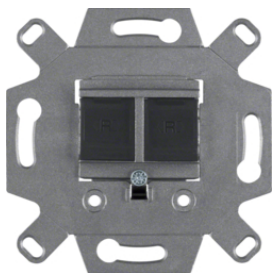

1407

**UAE Steckdose 8/8-polig, Kat.3**

Bezeichnung	VPE	PrGr	Preis	Best-Nr.
UAE Steckdose 8/8-polig, Cat.3 Kommunikationstechnik, weiß	10		39,24 € / St.	<b>4539</b>

4539

**UAE Steckdose 8/8-polig geschirmt, Kat.6e**

Bezeichnung	VPE	PrGr	Preis	Best-Nr.
UAE Steckdose 8/8-polig geschirmt, Cat.5e Kommunikationstechnik	10		62,67 € / St.	<b>455501</b>

455501

4587

**UAE Steckdose 8/8-polig geschirmt, Kat.6A iso**

Bezeichnung	VPE	PrGr	Preis	Best-Nr.
UAE Steckdose 8/8-polig geschirmt, Cat.6A iso Kommunikationstechnik	10		65,07 € / St.	<b>4587</b>

1409

**Zentralstück für UAE Steckdose 2fach**

Bezeichnung	VPE	PrGr	Preis	Best-Nr.
Zentralstück für UAE Steckdose 2fach Serie 1930/Glas, polarweiß glänzend	10		26,10 € / St.	<b>1409</b>
Zentralstück für UAE Steckdose 2fach Serie 1930/Glas, schwarz glänzend	10		26,10 € / St.	<b>140901</b>

4588

**Modulare UAE-Steckdose 8/8-polig geschirmt, Kat.6A iso**

Bezeichnung	VPE	PrGr	Preis	Best-Nr.
Modulare UAE-Steckdose 8/8-polig geschirmt, Cat.6A iso Kommunikationstechnik	1		57,07 € / St.	<b>4588</b>