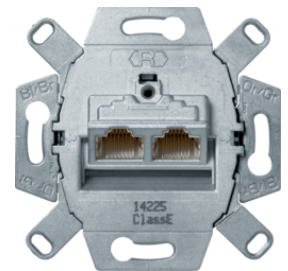

4586

**Zentralstück für UAE Steckdose**

Bezeichnung	VPE	PrGr	Preis	Best-Nr.
Zentralstück für UAE Steckdose Serie 1930/Glas, polarweiß glänzend	10		26,10 € / St.	<b>1407</b>
Zentralstück für UAE Steckdose Serie 1930/Glas, schwarz glänzend	10		26,10 € / St.	<b>140701</b>

1407

**UAE Steckdose 8/8-polig, Kat.3**

Bezeichnung	VPE	PrGr	Preis	Best-Nr.
UAE Steckdose 8/8-polig, Cat.3 Kommunikationstechnik, weiß	10		39,24 € / St.	<b>4539</b>

4539

**UAE Steckdose 8/8-polig geschirmt, Kat.6e**

Bezeichnung	VPE	PrGr	Preis	Best-Nr.
UAE Steckdose 8/8-polig geschirmt, Cat.5e Kommunikationstechnik	10		62,67 € / St.	<b>455501</b>

455501

4587

**UAE Steckdose 8/8-polig geschirmt, Kat.6A iso**

Bezeichnung	VPE	PrGr	Preis	Best-Nr.
UAE Steckdose 8/8-polig geschirmt, Cat.6A iso Kommunikationstechnik	10		65,07 € / St.	<b>4587</b>

1409

**Zentralstück für UAE Steckdose 2fach**

Bezeichnung	VPE	PrGr	Preis	Best-Nr.
Zentralstück für UAE Steckdose 2fach Serie 1930/Glas, polarweiß glänzend	10		26,10 € / St.	<b>1409</b>
Zentralstück für UAE Steckdose 2fach Serie 1930/Glas, schwarz glänzend	10		26,10 € / St.	<b>140901</b>