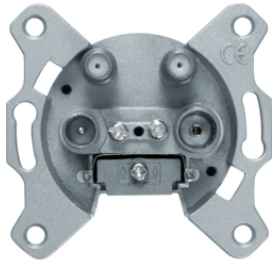

459410

Antennen-Steckdose 4Loch Einzeldose - DC-durchlässig

Bezeichnung	VPE	PrGr	Preis	Best-Nr.
Antennen-Steckdose 4Loch Einzeldose DC-durchlässig, Kommunikationstechnik	10		71,68 € / St.	459410