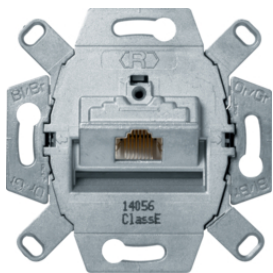

458809

**UAE/TAE Steckdose 8(6)-polig/6 F+N Kat.3**

Bezeichnung	VPE	PrGr	Preis	Best-Nr.
UAE/TAE Steckdose 8(6)-polig/6 F+N Cat.3 Kommunikationstechnik, polarweiß matt	10		41,65 € / St.	<b>458809</b>
UAE/TAE Steckdose 8(6)-polig/6 F+N Cat.3 Kommunikationstechnik, weiß matt	10		41,65 € / St.	<b>458802</b>

1040

**Zentralstück mit TAE-Ausschnitt - ausbrechbar**

Bezeichnung	VPE	PrGr	Preis	Best-Nr.
Zentralstück mit TAE-Ausschnitt ausbrechbar, Serie 1930/Glas, polarweiß glänzend	10		26,19 € / St.	<b>1040</b>
Zentralstück mit TAE-Ausschnitt ausbrechbar, Serie 1930/Glas, schwarz glänzend	10		26,19 € / St.	<b>104001</b>

4538

**UAE Steckdose 8-polig, Kat.3**

Bezeichnung	VPE	PrGr	Preis	Best-Nr.
UAE Steckdose 8-polig, Cat.3 Kommunikationstechnik, weiß	10		35,26 € / St.	<b>4538</b>

455401

**UAE Steckdose 8-polig geschirmt, Kat.6e**

Bezeichnung	VPE	PrGr	Preis	Best-Nr.
UAE Steckdose 8-polig geschirmt, Cat.6 Kommunikationstechnik	10		47,46 € / St.	<b>455401</b>

**UAE Steckdose 8-polig geschirmt, Kat.6A iso**

Bezeichnung	VPE	PrGr	Preis	Best-Nr.
UAE Steckdose 8-polig geschirmt, Cat.6A iso Kommunikationstechnik	10		49,66 € / St.	<b>4586</b>