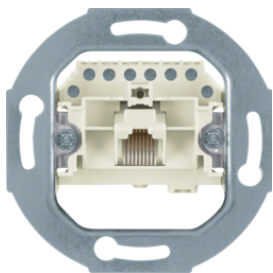

458809

**UAE/TAE Steckdose 8(6)-polig/6 F+N Kat.3**

Bezeichnung	VPE	PrGr	Preis	Best-Nr.
UAE/TAE Steckdose 8(6)-polig/6 F+N Cat.3 Kommunikationstechnik, polarweiß matt	10		41,65 € / St.	<b>458809</b>
UAE/TAE Steckdose 8(6)-polig/6 F+N Cat.3 Kommunikationstechnik, weiß matt	10		41,65 € / St.	<b>458802</b>

1040

**Zentralstück mit TAE-Ausschnitt - ausbrechbar**

Bezeichnung	VPE	PrGr	Preis	Best-Nr.
Zentralstück mit TAE-Ausschnitt ausbrechbar, Serie 1930/Glas, polarweiß glänzend	10		26,19 € / St.	<b>1040</b>
Zentralstück mit TAE-Ausschnitt ausbrechbar, Serie 1930/Glas, schwarz glänzend	10		26,19 € / St.	<b>104001</b>

4538

**UAE Steckdose 8-polig, Kat.3**

Bezeichnung	VPE	PrGr	Preis	Best-Nr.
UAE Steckdose 8-polig, Cat.3 Kommunikationstechnik, weiß	10		35,26 € / St.	<b>4538</b>

455401

**UAE Steckdose 8-polig geschirmt, Kat.6e**

Bezeichnung	VPE	PrGr	Preis	Best-Nr.
UAE Steckdose 8-polig geschirmt, Cat.6 Kommunikationstechnik	10		47,46 € / St.	<b>455401</b>

**UAE Steckdose 8-polig geschirmt, Kat.6A iso**

Bezeichnung	VPE	PrGr	Preis	Best-Nr.
UAE Steckdose 8-polig geschirmt, Cat.6A iso Kommunikationstechnik	10		49,66 € / St.	<b>4586</b>