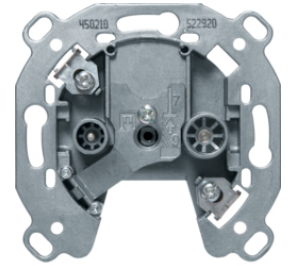

Antennen-Steckdose 2Loch Einzeldose - DC-durchlässig

Bezeichnung	VPE	PrGr	Preis	Best-Nr.
Antennen-Steckdose 2Loch Einzeldose Kommunikationstechnik	10		49,66 € / St.	450210

450210

Antennen-Steckdose 2Loch Durchgangsdose

Bezeichnung	VPE	PrGr	Preis	Best-Nr.
Antennen-Steckdose 2Loch Durchgangsdose, 8 dB Kommunikationstechnik	10		49,66 € / St.	451510
Antennen-Steckdose 2Loch Durchgangsdose, 13 dB Kommunikationstechnik	10		49,66 € / St.	451515
Antennen-Steckdose 2Loch Durchgangsdose, 20 dB Kommunikationstechnik	10		49,66 € / St.	451520