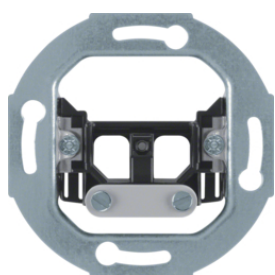

100920

**Blindverschluss mit Zentralstück**

Bezeichnung	VPE	PrGr	Preis	Best-Nr.
Blindverschluss mit Zentralstück Serie 1930/Glas, polarweiß glänzend	20		44,01 € / St.	100920
Blindverschluss mit Zentralstück Serie 1930/Glas, schwarz glänzend	20		44,01 € / St.	100921

67100920

**Blindverschluss mit Zentralstück, Sockel und Spreizkrallen**

Bezeichnung	VPE	PrGr	Preis	Best-Nr.
Blindverschluss mit Zentralstück, Sockel und Spreizkrallen Serie 1930/Glas, polarweiß glänzend	10		43,87 € / St.	67100920
Blindverschluss mit Zentralstück, Sockel und Spreizkrallen Serie 1930/Glas, schwarz glänzend	10		43,87 € / St.	67100921

4468

**Kabelauslass mit geringer Einbautiefe**

Bezeichnung	VPE	PrGr	Preis	Best-Nr.
Kabelauslass mit geringer Einbautiefe Zubehör, sonstige	10		15,86 € / St.	4468

1037

Zentralstück mit Kabelauslass

Bezeichnung	VPE	PrGr	Preis	Best-Nr.
Zentralstück für Kabelauslass Serie 1930/Glas, polarweiß glänzend	10		26,19 € / St.	1037
Zentralstück für Kabelauslass Serie 1930/Glas, schwarz glänzend	10		26,19 € / St.	103701

1887

Abstandstutzen

Bezeichnung	VPE	PrGr	Preis	Best-Nr.
Abstandstutzen Serie 1930/Glas/R.classic, rot	25		0,91 € / St.	1887

Verbinder für Mehrfach-Kombinationen

Bezeichnung	VPE	PrGr	Preis	Best-Nr.
Verbinder für Mehrfach-Kombinationen AP Aufputz Zubehör, polarweiß	10		4,11 € / St.	182309
Verbinder für Mehrfach-Kombinationen AP Aufputz Zubehör, schwarz	10		4,11 € / St.	182305