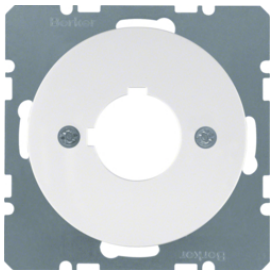

10092045

Blindverschluss mit Zentralstück

Bezeichnung	VPE	PrGr	Preis	Best-Nr.
Blindverschluss mit Zentralstück Berker R.1/R.3/R.8, schwarz glänzend	20		21,94 € / St.	10092045
Blindverschluss mit Zentralstück Berker R.1/R.3/R.8, polarweiß glänzend	20		20,03 € / St.	10092089

14322089

Zentralplatte mit Einbauöffnung Ø 22,5 mm

Bezeichnung	VPE	PrGr	Preis	Best-Nr.
Zentralstück mit Einbauöffnung Ø 22,5 mm Berker R.1/R.3/R.8, polarweiß glänzend	10		15,62 € / St.	14322089
Zentralstück mit Einbauöffnung Ø 22,5 mm Berker R.1/R.3/R.8, schwarz glänzend	10		23,15 € / St.	14322045
Zentralstück mit Einbauöffnung Ø 22,5 mm Berker R.1/R.3/R.8, gelb glänzend	10		30,20 € / St.	14322006