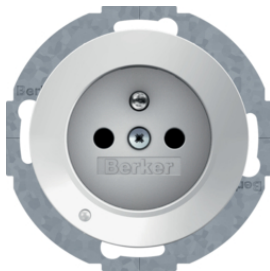

6167032089

Steckdose ohne Schutzkontakt

Bezeichnung	VPE	PrGr	Preis	Best-Nr.
Steckdose ohne Schutzkontakt Berker R.1/R.3/R.8, polarweiß glänzend	10		16,03 € / St.	6167032089
Steckdose ohne Schutzkontakt Berker R.1/R.3/R.8, schwarz glänzend	10		16,78 € / St.	6167032045

6765102089

Steckdose mit Schutzkontaktstift und LED-Orientierungslicht - erhöhter Berührungsschutz - Schraub-Liftklemmen

Bezeichnung	VPE	PrGr	Preis	Best-Nr.
Steckdose mit Schutzkontaktstift und LED-Orientierungslicht erhöhtem Berührungsschutz, Schraub-Liftklemmen, Serie R.classic, polarweiß glänzend	10		122,54 € / St.	6765102089
Steckdose mit Schutzkontaktstift und LED-Orientierungslicht erhöhtem Berührungsschutz, Schraub-Liftklemmen, Serie R.classic, schwarz glänzend	10		128,00 € / St.	6765102045

6765092089

Steckdose mit Schutzkontaktstift und Kontroll- LED - erhöhter Berührungsschutz - Schraub-Liftklemmen

Bezeichnung	VPE	PrGr	Preis	Best-Nr.
Steckdose mit Schutzkontaktstift und Kontroll-LED mit erhöhtem Berührungsschutz, Schraub-Liftklemmen, Berker R.1/R.3/R.8, polarweiß glänzend	10		52,08 € / St.	6765092089
Steckdose mit Schutzkontaktstift und Kontroll-LED mit erhöhtem Berührungsschutz, Schraub-Liftklemmen, Berker R.1/R.3/R.8, schwarz glänzend	10		58,32 € / St.	6765092045

6765092022

Spezialanwendungen - Steckdose mit Schutzkontaktstift und Kontroll- LED - erhöhter Berührungsschutz - Schraub-Liftklemmen

Bezeichnung	VPE	PrGr	Preis	Best-Nr.
Steckdose mit Schutzkontaktstift und Kontroll-LED mit erhöhtem Berührungsschutz, Schraub-Liftklemmen, Berker R.1/R.3/R.8, rot glänzend	10		58,32 € / St.	6765092022
Steckdose mit Schutzkontaktstift und Kontroll-LED mit erhöhtem Berührungsschutz, Schraub-Liftklemmen, Berker R.1/R.3/R.8, grün glänzend	10		58,32 € / St.	6765092003
Steckdose mit Schutzkontaktstift und Kontroll-LED mit erhöhtem Berührungsschutz, Schraub-Liftklemmen, Berker R.1/R.3/R.8, orange glänzend	10		58,32 € / St.	6765092007