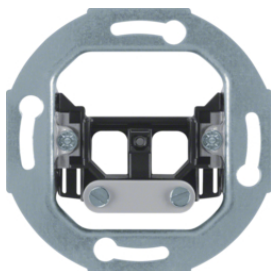

4468

Kabelauslass mit geringer Einbautiefe

Bezeichnung	VPE	PrGr	Preis	Best-Nr.
Kabelauslass mit geringer Einbautiefe Zubehör, sonstige	10		15,86 € / St.	4468