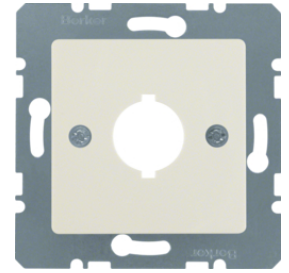

10457004

Blindverschluss mit Zentralstück

Bezeichnung	VPE	PrGr	Preis	Best-Nr.
Blindverschluss mit Zentralstück Berker K.5, Edelstahl, Metall mattiert	20		35,58 € / St.	10457004
Blindverschluss mit Zentralstück Berker K.5, Alu, Aluminium eloxiert	20		35,58 € / St.	10457003
Blindverschluss mit Zentralstück, Sockel und Spreizkrallen Berker K.5, Edelstahl, Metall mattiert	10		35,58 € / St.	6710457004
Blindverschluss mit Zentralstück, Sockel und Spreizkrallen Berker K.5, Alu, Aluminium eloxiert	10		35,58 € / St.	6710457003
Dichtungsset für Steckdosen/Zentralstücke Berker K.x/Q.x, transparent	1		8,84 € / St.	10107200

10057003

Zentralstück mit Kabelauslass

Bezeichnung	VPE	PrGr	Preis	Best-Nr.
Zentralstück für Kabelauslass Berker K.5, alu matt, lackiert	10		26,25 € / St.	10057003
Zentralstück für Kabelauslass Berker K.5, edelstahl matt, lackiert	10		26,25 € / St.	10057004

Zentralplatte mit Einbauöffnung Ø 18,8 mm

Bezeichnung	VPE	PrGr	Preis	Best-Nr.
Zentralplatte mit Einbauöffnung Ø 18,8 mm Zentralplattensystem, weiß glänzend	10		15,62 € / St.	143102
Zentralplatte mit Einbauöffnung Ø 18,8 mm Zentralplattensystem, polarweiß glänzend	10		15,62 € / St.	143109
Zentralplatte mit Einbauöffnung Ø 18,8 mm Zentralplattensystem, polarweiß matt/samt	10		15,62 € / St.	14311909
Zentralplatte mit Einbauöffnung Ø 18,8 mm Zentralplattensystem, anthrazit matt	10		23,15 € / St.	14311606
Zentralplatte mit Einbauöffnung Ø 18,8 mm Zentralplattensystem, aluminium matt, lackiert	10		29,16 € / St.	14311404
Zentralplatte mit Einbauöffnung Ø 18,8 mm Zentralplattensystem, edelstahl matt, lackiert	10		32,05 € / St.	143104
Zentralplatte mit Einbauöffnung Ø 18,8 mm Zentralplattensystem, alu matt, lackiert	10		32,05 € / St.	14317003