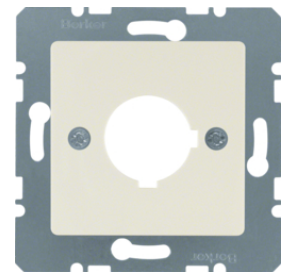

143202

Zwischenring für Zentralplatte

Bezeichnung	VPE	PrGr	Preis	Best-Nr.
Zwischenring für Zentralplatte Berker K.5, alu matt, lackiert	10		6,84 € / St.	11087003
Zwischenring für Zentralplatte Berker K.5, edelstahl matt, lackiert	10		6,84 € / St.	11087004