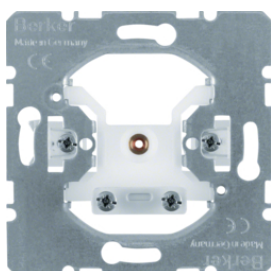

10457004

Blindverschluss mit Zentralstück

Bezeichnung	VPE	PrGr	Preis	Best-Nr.
Blindverschluss mit Zentralstück Berker K.5, Edelstahl, Metall mattiert	20		35,58 € / St.	10457004
Blindverschluss mit Zentralstück Berker K.5, Alu, Aluminium eloxiert	20		35,58 € / St.	10457003
Blindverschluss mit Zentralstück, Sockel und Spreizkrallen Berker K.5, Edelstahl, Metall mattiert	10		35,58 € / St.	6710457004
Blindverschluss mit Zentralstück, Sockel und Spreizkrallen Berker K.5, Alu, Aluminium eloxiert	10		35,58 € / St.	6710457003
Dichtungsset für Steckdosen/Zentralstücke Berker K.x/Q.x, transparent	1		8,84 € / St.	10107200

10057003

Zentralstück mit Kabelauslass

Bezeichnung	VPE	PrGr	Preis	Best-Nr.
Zentralstück für Kabelauslass Berker K.5, alu matt, lackiert	10		26,25 € / St.	10057003
Zentralstück für Kabelauslass Berker K.5, edelstahl matt, lackiert	10		26,25 € / St.	10057004

Zentralplatte mit Einbauöffnung Ø 18,8 mm

Bezeichnung	VPE	PrGr	Preis	Best-Nr.
Zentralplatte mit Einbauöffnung Ø 18,8 mm Zentralplattensystem, weiß glänzend	10		15,62 € / St.	143102
Zentralplatte mit Einbauöffnung Ø 18,8 mm Zentralplattensystem, polarweiß glänzend	10		15,62 € / St.	143109
Zentralplatte mit Einbauöffnung Ø 18,8 mm Zentralplattensystem, polarweiß matt/samt	10		15,62 € / St.	14311909
Zentralplatte mit Einbauöffnung Ø 18,8 mm Zentralplattensystem, anthrazit matt	10		23,15 € / St.	14311606
Zentralplatte mit Einbauöffnung Ø 18,8 mm Zentralplattensystem, aluminium matt, lackiert	10		29,16 € / St.	14311404
Zentralplatte mit Einbauöffnung Ø 18,8 mm Zentralplattensystem, edelstahl matt, lackiert	10		32,05 € / St.	143104
Zentralplatte mit Einbauöffnung Ø 18,8 mm Zentralplattensystem, alu matt, lackiert	10		32,05 € / St.	14317003