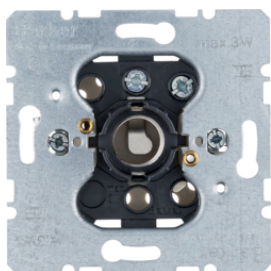

5101

Drucktaster/Lichtsignal E10

Bezeichnung	VPE	PrGr	Preis	Best-Nr.
Drucktaster/Lichtsignal E10, Schließer Lichtsteuerung, sonstige	10		18,03 € / St.	5101
Drucktaster/Lichtsignal E10, Schließer Lichtsteuerung, sonstige	10		19,84 € / St.	510110

11657003

Zentralstück für Drucktaster/Lichtsignal E10

Bezeichnung	VPE	PrGr	Preis	Best-Nr.
Zentralstück für Drucktaster/Lichtsignal E10 Berker K.5, alu matt, lackiert	10		21,94 € / St.	11657003
Zentralstück für Drucktaster/Lichtsignal E10 Berker K.5, edelstahl matt, lackiert	10		21,94 € / St.	11657004

513102

Lichtsignal E14

Bezeichnung	VPE	PrGr	Preis	Best-Nr.
Lichtsignal E14 Lichtsteuerung, sonstige	10		21,04 € / St.	513102

11677003

Zentralstück für Lichtsignal E14

Bezeichnung	VPE	PrGr	Preis	Best-Nr.
Zentralstück für Lichtsignal E14 Berker K.5, alu matt, lackiert	10		22,11 € / St.	11677003
Zentralstück für Lichtsignal E14 Berker K.5, edelstahl matt, lackiert	10		22,11 € / St.	11677004
Dichtungssset für Steckdosen/Zentralstücke Berker K.x/Q.x, transparent	1		8,84 € / St.	10107200

Folie für LED Signallicht

Bezeichnung	VPE	PrGr	Preis	Best-Nr.
Folie mit Aufdruck Symbol Rollstuhl für LED-Signallicht Zubehör, sonstige	1		10,85 € / St.	19058003
Folie bi-color mit Aufdruck Symbol für Nicht stören / Zimmer reinigen für LED-Signallicht Zubehör, sonstige	1		21,85 € / St.	19058011
Folie bi-color mit Aufdruck Symbol für Warten / Eintreten für LED-Signallicht Zubehör, sonstige	1		21,85 € / St.	19058012