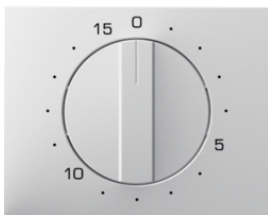

**Zentralstück für mechanische Zeitschaltuhr - 15 min**

Bezeichnung	VPE	PrGr	Preis	Best-Nr.
Zentralstück für mechanische Zeitschaltuhr Berker K.1, polarweiß glänzend	1		24,83 € / St.	16347109
Zentralstück für mechanische Zeitschaltuhr Berker K.1, anthrazit matt, lackiert	1		25,24 € / St.	16347106

16347109

**Zentralstück für mechanische Zeitschaltuhr - 120 min**

Bezeichnung	VPE	PrGr	Preis	Best-Nr.
Zentralstück für mechanische Zeitschaltuhr Berker K.1, polarweiß glänzend	1		24,83 € / St.	16357109
Zentralstück für mechanische Zeitschaltuhr Berker K.1, anthrazit matt, lackiert	1		25,24 € / St.	16357106