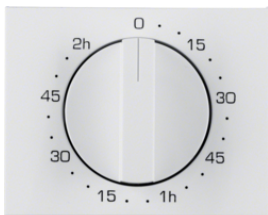

2040

**Mechanische Zeitschaltuhr**

Bezeichnung	VPE	PrGr	Preis	Best-Nr.
Mechanische Zeitschaltuhr, 15 min Lichtsteuerung, sonstige	1		142,48 € / St.	2040
Mechanische Zeitschaltuhr, 120 min Lichtsteuerung, sonstige	1		142,48 € / St.	2041

**Zentralstück für mechanische Zeitschaltuhr - 15 min**

Bezeichnung	VPE	PrGr	Preis	Best-Nr.
Zentralstück für mechanische Zeitschaltuhr Berker K.1, polarweiß glänzend	1		24,83 € / St.	16347109
Zentralstück für mechanische Zeitschaltuhr Berker K.1, anthrazit matt, lackiert	1		25,24 € / St.	16347106

16347109

**Zentralstück für mechanische Zeitschaltuhr - 120 min**

Bezeichnung	VPE	PrGr	Preis	Best-Nr.
Zentralstück für mechanische Zeitschaltuhr Berker K.1, polarweiß glänzend	1		24,83 € / St.	16357109
Zentralstück für mechanische Zeitschaltuhr Berker K.1, anthrazit matt, lackiert	1		25,24 € / St.	16357106