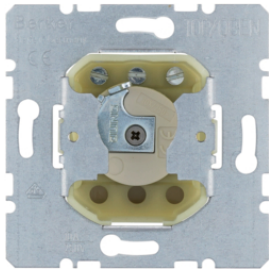

1861

Jalousie-Schalter 2-polig für Schließzylinder

Bezeichnung	VPE	PrGr	Preis	Best-Nr.
Jalousie-Schalter 2-polig für Schließzylinder Jalousiesteuerung, sonstige	10		118,07 € / St.	382210

382210

Jalousie-Schalter 1-polig für Schließzylinder - Erdungskontakt - 0-Stellung

Bezeichnung	VPE	PrGr	Preis	Best-Nr.
Jalousie-Schalter 1-polig für Schließzylinder mit Erdungskontakt, mit 0-Stellung, wg UP IP44, sonstige	10		107,06 € / St.	382120

382120

IP44

383110

Jalousie-Taster 1-polig für Schließzylinder