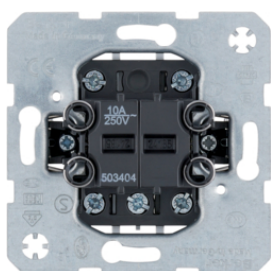

303520

Jalousie-Serienschalter 1-polig

Bezeichnung	VPE	PrGr	Preis	Best-Nr.
Jalousie-Serienschalter 1-polig Jalousiesteuerung, sonstige	10		34,89 € / St.	303520

503520

Jalousie-Serientaster 1-polig

Bezeichnung	VPE	PrGr	Preis	Best-Nr.
Jalousie-Serientaster 1-polig Jalousiesteuerung, sonstige	10		42,28 € / St.	503520

14357109

Wippe 2fach mit Aufdruck Symbol Pfeil

Bezeichnung	VPE	PrGr	Preis	Best-Nr.
Wippe 2fach mit Aufdruck Symbol Pfeil Berker K.1, polarweiß glänzend	10		21,24 € / St.	14357109
Wippe 2fach mit Aufdruck Symbol Pfeil Berker K.1, anthrazit matt, lackiert	10		22,11 € / St.	14357106

503404

Gruppen-Serientaster, 4 Schließer, gemeinsame Eingangsklemme - 0-Stellung

Bezeichnung	VPE	PrGr	Preis	Best-Nr.
Gruppen-Serientaster, 4 Schließer, gemeinsame Eingangsklemme mit 0-Stellung, Lichtsteuerung, sonstige	10		45,07 € / St.	503404