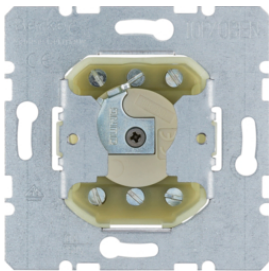

383210

Jalousie-Taster 2-polig für Schließzylinder

Bezeichnung	VPE	PrGr	Preis	Best-Nr.
Jalousie-Taster 2-polig für Schließzylinder Jalousiesteuerung, sonstige	10		118,07 € / St.	383210