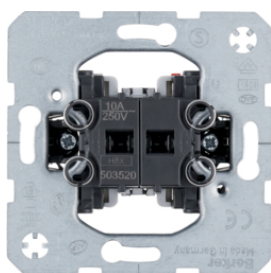

303520

Jalousie-Serienschalter 1-polig

Bezeichnung	VPE	PrGr	Preis	Best-Nr.
Jalousie-Serienschalter 1-polig Jalousiesteuerung, sonstige	10		34,89 € / St.	303520

503520

Jalousie-Serientaster 1-polig

Bezeichnung	VPE	PrGr	Preis	Best-Nr.
Jalousie-Serientaster 1-polig Jalousiesteuerung, sonstige	10		42,28 € / St.	503520

14357109

Wippe 2fach mit Aufdruck Symbol Pfeil

Bezeichnung	VPE	PrGr	Preis	Best-Nr.
Wippe 2fach mit Aufdruck Symbol Pfeil Berker K.1, polarweiß glänzend	10		21,24 € / St.	14357109
Wippe 2fach mit Aufdruck Symbol Pfeil Berker K.1, anthrazit matt, lackiert	10		22,11 € / St.	14357106

503404

Gruppen-Serientaster, 4 Schließer, gemeinsame Eingangsklemme - 0-Stellung

Bezeichnung	VPE	PrGr	Preis	Best-Nr.
Gruppen-Serientaster, 4 Schließer, gemeinsame Eingangsklemme mit 0-Stellung, Lichtsteuerung, sonstige	10		45,07 € / St.	503404

Zentralstück mit Drehknopf für Jalousie- Drehschalter

Bezeichnung	VPE	PrGr	Preis	Best-Nr.
Dichtungsset für Steckdosen/Zentralstücke Berker K.x/Q.x, transparent	1		8,84 € / St.	10107200

10107200

Arretierungsscheibe für Jalousie-Drehschalter