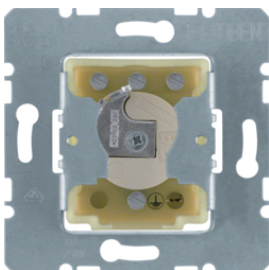

Bezeichnung	VPE	PrGr	Preis	Best-Nr.
Jalousie-Taster 1-polig für Schließzylinder Jalousiesteuerung, sonstige	10		99,85 € / St.	383110

383210

Jalousie-Taster 2-polig für Schließzylinder

Bezeichnung	VPE	PrGr	Preis	Best-Nr.
Jalousie-Taster 2-polig für Schließzylinder Jalousiesteuerung, sonstige	10		118,07 € / St.	383210