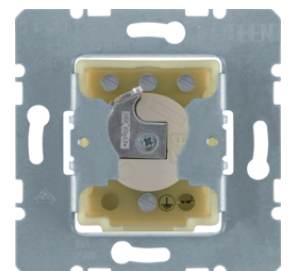

1861

Jalousie-Schalter 2-polig für Schließzylinder

Bezeichnung	VPE	PrGr	Preis	Best-Nr.
Jalousie-Schalter 2-polig für Schließzylinder Jalousiesteuerung, sonstige	10		118,07 € / St.	382210

382210

Jalousie-Schalter 1-polig für Schließzylinder - Erdungskontakt - 0-Stellung

Bezeichnung	VPE	PrGr	Preis	Best-Nr.
Jalousie-Schalter 1-polig für Schließzylinder mit Erdungskontakt, mit 0-Stellung, wg UP IP44, sonstige	10		107,06 € / St.	382120

382120

IP44

383110

Jalousie-Taster 1-polig für Schließzylinder