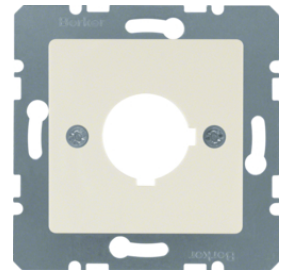

Zentralstück mit Kabelauslass

Bezeichnung	VPE	PrGr	Preis	Best-Nr.
Zentralstück für Kabelauslass Berker Q.1/Q.3/Q.7/Q.9, polarweiß samt	10		9,53 € / St.	10196089
Zentralstück für Kabelauslass Berker Q.1/Q.3/Q.7/Q.9, anthrazit samt, lackiert	10		14,48 € / St.	10196086
Zentralstück für Kabelauslass Berker Q.1/Q.3/Q.7/Q.9, alu samt, lackiert	10		20,49 € / St.	10196084

Zentralplatte mit Einbauöffnung Ø 18,8 mm

Bezeichnung	VPE	PrGr	Preis	Best-Nr.
Zentralplatte mit Einbauöffnung Ø 18,8 mm Zentralplattensystem, weiß glänzend	10		15,62 € / St.	143102
Zentralplatte mit Einbauöffnung Ø 18,8 mm Zentralplattensystem, polarweiß glänzend	10		15,62 € / St.	143109
Zentralplatte mit Einbauöffnung Ø 18,8 mm Zentralplattensystem, polarweiß matt/samt	10		15,62 € / St.	14311909
Zentralplatte mit Einbauöffnung Ø 18,8 mm Zentralplattensystem, anthrazit matt	10		23,15 € / St.	14311606
Zentralplatte mit Einbauöffnung Ø 18,8 mm Zentralplattensystem, aluminium matt, lackiert	10		29,16 € / St.	14311404
Zentralplatte mit Einbauöffnung Ø 18,8 mm Zentralplattensystem, edelstahl matt, lackiert	10		32,05 € / St.	143104
Zentralplatte mit Einbauöffnung Ø 18,8 mm Zentralplattensystem, alu matt, lackiert	10		32,05 € / St.	14317003

Zentralplatte mit Einbauöffnung Ø 22,5 mm