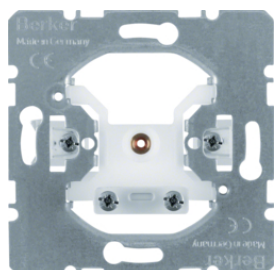

10096089

**Blindverschluss mit Zentralstück**

Bezeichnung	VPE	PrGr	Preis	Best-Nr.
Blindverschluss mit Zentralstück Berker Q.1/Q.3/Q.7/Q.9, polarweiß samt	20		18,28 € / St.	<b>10096089</b>
Blindverschluss mit Zentralstück Berker Q.1/Q.3/Q.7/Q.9, anthrazit samt, lackiert	20		21,94 € / St.	<b>10096086</b>
Blindverschluss mit Zentralstück, Sockel und Spreizkrallen Berker Q.1/Q.3/Q.7/Q.9, polarweiß samt	10		18,31 € / St.	<b>6710096089</b>
Blindverschluss mit Zentralstück, Sockel und Spreizkrallen Berker Q.1/Q.3/Q.7/Q.9, anthrazit samt, lackiert	10		21,94 € / St.	<b>6710096086</b>
Blindverschluss mit Zentralstück Berker Q.1/Q.3/Q.7/Q.9, alu samt, lackiert	20		28,13 € / St.	<b>10096084</b>
Blindverschluss mit Zentralstück, Sockel und Spreizkrallen Berker Q.1/Q.3/Q.7/Q.9, alu samt, lackiert	10		28,13 € / St.	<b>6710096084</b>

10096079

**Blindverschluss mit Zentralstück, anschraubbar**

Bezeichnung	VPE	PrGr	Preis	Best-Nr.
Blindverschluss mit Zentralstück, anschraubbar Berker Q.1/Q.3/Q.7/Q.9, polarweiß samt	20		21,80 € / St.	<b>10096079</b>
Blindverschluss mit Zentralstück, anschraubbar Berker Q.1/Q.3/Q.7/Q.9, anthrazit samt, lackiert	20		26,71 € / St.	<b>10096076</b>
Blindverschluss mit Zentralstück, anschraubbar Berker Q.1/Q.3/Q.7/Q.9, alu samt, lackiert	20		32,50 € / St.	<b>10096074</b>

**Zentralstück mit Kabelauslass**

Bezeichnung	VPE	PrGr	Preis	Best-Nr.
Zentralstück für Kabelauslass Berker Q.1/Q.3/Q.7/Q.9, polarweiß samt	10		9,53 € / St.	<b>10196089</b>
Zentralstück für Kabelauslass Berker Q.1/Q.3/Q.7/Q.9, anthrazit samt, lackiert	10		14,48 € / St.	<b>10196086</b>
Zentralstück für Kabelauslass Berker Q.1/Q.3/Q.7/Q.9, alu samt, lackiert	10		20,49 € / St.	<b>10196084</b>