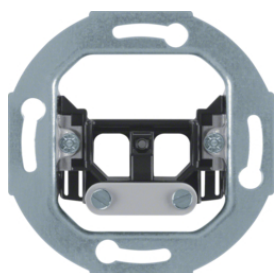

4468

Kabelausschlass mit geringer Einbautiefe

Bezeichnung	VPE	PrGr	Preis	Best-Nr.
Kabelausschlass mit geringer Einbautiefe Zubehör, sonstige	10		15,86 € / St.	4468