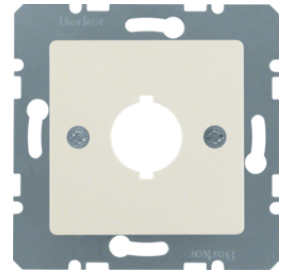

**Zentralstück mit Kabelauslass**

Bezeichnung	VPE	PrGr	Preis	Best-Nr.
Zentralstück für Kabelauslass Berker Q.1/Q.3/Q.7/Q.9, polarweiß samt	10		9,53 € / St.	<b>10196089</b>
Zentralstück für Kabelauslass Berker Q.1/Q.3/Q.7/Q.9, anthrazit samt, lackiert	10		14,48 € / St.	<b>10196086</b>
Zentralstück für Kabelauslass Berker Q.1/Q.3/Q.7/Q.9, alu samt, lackiert	10		20,49 € / St.	<b>10196084</b>

10196089

**Zentralplatte mit Einbauöffnung Ø 18,8 mm**

Bezeichnung	VPE	PrGr	Preis	Best-Nr.
Zentralplatte mit Einbauöffnung Ø 18,8 mm Zentralplattensystem, weiß glänzend	10		15,62 € / St.	<b>143102</b>
Zentralplatte mit Einbauöffnung Ø 18,8 mm Zentralplattensystem, polarweiß glänzend	10		15,62 € / St.	<b>143109</b>
Zentralplatte mit Einbauöffnung Ø 18,8 mm Zentralplattensystem, polarweiß matt/samt	10		15,62 € / St.	<b>14311909</b>
Zentralplatte mit Einbauöffnung Ø 18,8 mm Zentralplattensystem, anthrazit matt	10		23,15 € / St.	<b>14311606</b>
Zentralplatte mit Einbauöffnung Ø 18,8 mm Zentralplattensystem, aluminium matt, lackiert	10		29,16 € / St.	<b>14311404</b>
Zentralplatte mit Einbauöffnung Ø 18,8 mm Zentralplattensystem, edelstahl matt, lackiert	10		32,05 € / St.	<b>143104</b>
Zentralplatte mit Einbauöffnung Ø 18,8 mm Zentralplattensystem, alu matt, lackiert	10		32,05 € / St.	<b>14317003</b>