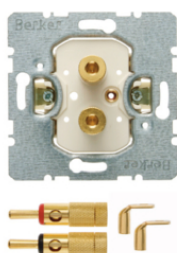

457209

**Audio Steckdosen - Lautsprecher-Anschlussdose**

Bezeichnung	VPE	PrGr	Preis	Best-Nr.
Lautsprecher-Anschlussdose Kommunikationstechnik, polarweiß matt	10		38,47 € / St.	<b>457209</b>
Lautsprecher-Anschlussdose Kommunikationstechnik, anthrazit matt	10		38,47 € / St.	<b>457205</b>

457309

**Audio Steckdosen - Stereo Lautsprecher-Anschlussdose**

Bezeichnung	VPE	PrGr	Preis	Best-Nr.
Stereo Lautsprecher-Anschlussdose Kommunikationstechnik, polarweiß matt	10		41,65 € / St.	<b>457309</b>
Stereo Lautsprecher-Anschlussdose Kommunikationstechnik, anthrazit matt	10		41,65 € / St.	<b>457305</b>

10336089

**Audio Steckdosen - Zentralstück mit TAE-Ausschnitt**

Bezeichnung	VPE	PrGr	Preis	Best-Nr.
Zentralstück mit TAE-Ausschnitt Berker Q.1/Q.3/Q.7/Q.9, polarweiß samt	10		9,53 € / St.	<b>10336089</b>
Zentralstück mit TAE-Ausschnitt Berker Q.1/Q.3/Q.7/Q.9, anthrazit samt, lackiert	10		14,48 € / St.	<b>10336086</b>