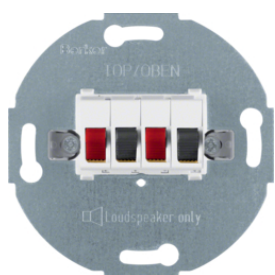

457209

**Audio Steckdosen - Lautsprecher-Anschlussdose**

Bezeichnung	VPE	PrGr	Preis	Best-Nr.
Lautsprecher-Anschlussdose Kommunikationstechnik, polarweiß matt	10		38,47 € / St.	<b>457209</b>
Lautsprecher-Anschlussdose Kommunikationstechnik, anthrazit matt	10		38,47 € / St.	<b>457205</b>

457309

**Audio Steckdosen - Stereo Lautsprecher-Anschlussdose**

Bezeichnung	VPE	PrGr	Preis	Best-Nr.
Stereo Lautsprecher-Anschlussdose Kommunikationstechnik, polarweiß matt	10		41,65 € / St.	<b>457309</b>
Stereo Lautsprecher-Anschlussdose Kommunikationstechnik, anthrazit matt	10		41,65 € / St.	<b>457305</b>

10336089

**Audio Steckdosen - Zentralstück mit TAE-Ausschnitt**

Bezeichnung	VPE	PrGr	Preis	Best-Nr.
Zentralstück mit TAE-Ausschnitt Berker Q.1/Q.3/Q.7/Q.9, polarweiß samt	10		9,53 € / St.	<b>10336089</b>
Zentralstück mit TAE-Ausschnitt Berker Q.1/Q.3/Q.7/Q.9, anthrazit samt, lackiert	10		14,48 € / St.	<b>10336086</b>

Bezeichnung	VPE	PrGr	Preis	Best-Nr.
Zentralstück für Lautsprecher-Steckdose Berker Q.1/Q.3/Q.7/Q.9, polarweiß samt	10		9,53 € / St.	<b>11966089</b>
Zentralstück für Lautsprecher-Steckdose Berker Q.1/Q.3/Q.7/Q.9, anthrazit samt, lackiert	10		14,48 € / St.	<b>11966086</b>
Zentralstück für Lautsprecher-Steckdose Berker Q.1/Q.3/Q.7/Q.9, alu samt, lackiert	10		20,49 € / St.	<b>11966084</b>