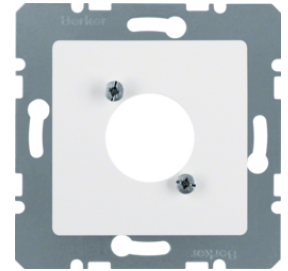

Zentralplatte für XLR Steckverbinder D-Serie

Bezeichnung	VPE	PrGr	Preis	Best-Nr.
Zentralplatte für XLR Steckverbinder D-Serie Zentralplattensystem, polarweiß matt/samt	10		15,86 € / St.	14121909
Zentralplatte für XLR Steckverbinder D-Serie Zentralplattensystem, anthrazit matt	10		19,46 € / St.	14121606

14121909

Video Steckdosen - VGA

Bezeichnung	VPE	PrGr	Preis	Best-Nr.
VGA Steckdose Berker Q.1/Q.3/Q.7/Q.9, polarweiß samt	10		100,50 € / St.	3315406089
VGA Steckdose Berker Q.1/Q.3/Q.7/Q.9, anthrazit samt, lackiert	10		108,33 € / St.	3315406086
VGA Steckdose Berker Q.1/Q.3/Q.7/Q.9, alu samt, lackiert	10		114,35 € / St.	3315406084