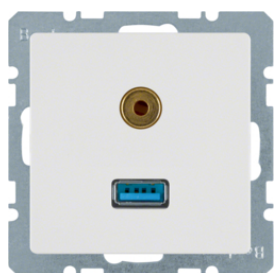

3315426089

3315436089

**Multimedia - High Definition Steckdose mit 90° Steckanschluss**

Bezeichnung	VPE	PrGr	Preis	Best-Nr.
High Definition Steckdose mit 90° Steckanschluss Berker Q.1/Q.3/Q.7/Q.9, polarweiß samt	10		229,63 € / St.	<b>3315436089</b>
High Definition Steckdose mit 90° Steckanschluss Berker Q.1/Q.3/Q.7/Q.9, anthrazit samt, lackiert	10		241,70 € / St.	<b>3315436086</b>
High Definition Steckdose mit 90° Steckanschluss Berker Q.1/Q.3/Q.7/Q.9, alu samt, lackiert	10		247,67 € / St.	<b>3315436084</b>