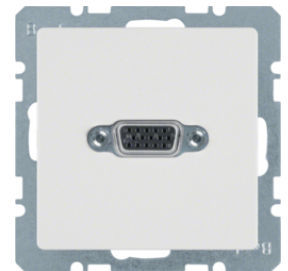

3315406089

**Video Steckdosen - VGA mit Schraub-Liftklemmen**

Bezeichnung	VPE	PrGr	Preis	Best-Nr.
VGA Steckdose mit Schraub-Liftklemmen, Berker Q.1/Q.3/Q.7/Q.9, polarweiß samt	10		100,50 € / St.	<b>3315416089</b>
VGA Steckdose mit Schraub-Liftklemmen, Berker Q.1/Q.3/Q.7/Q.9, anthrazit samt, lackiert	10		108,33 € / St.	<b>3315416086</b>
VGA Steckdose mit Schraub-Liftklemmen, Berker Q.1/Q.3/Q.7/Q.9, alu samt, lackiert	10		114,35 € / St.	<b>3315416084</b>