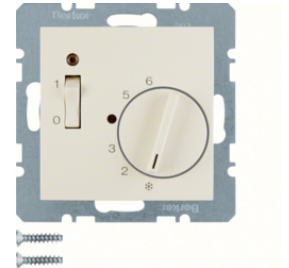

20268982

Temperaturregler, Wechsler, mit Zentralstück

Bezeichnung	VPE	PrGr	Preis	Best-Nr.
Temperaturregler, Wechsler, mit Zentralstück Berker S.1/B.3/B.7, weiß glänzend	1		181,66 € / St.	20268982
Temperaturregler, Wechsler, mit Zentralstück Berker S.1/B.3/B.7, polarweiß glänzend	1		132,01 € / St.	20268989
Temperaturregler, Wechsler, mit Zentralstück Berker S.1/B.3/B.7, polarweiß matt	1		164,26 € / St.	20261909
Temperaturregler, Wechsler, mit Zentralstück Berker S.1/B.3/B.7, anthrazit matt	1		189,52 € / St.	20261606
Temperaturregler, Wechsler, mit Zentralstück Berker S.1/B.3/B.7, aluminium matt, lackiert	1		194,82 € / St.	20261404

Temperaturregler, Öffner, mit Zentralstück - Wippschalter

Bezeichnung	VPE	PrGr	Preis	Best-Nr.
Temperaturregler, Öffner, mit Zentralstück mit Wippschalter, Berker S.1/B.3/B.7, weiß glänzend	1		178,91 € / St.	20308982
Temperaturregler, Öffner, mit Zentralstück mit Wippschalter, Berker S.1/B.3/B.7, polarweiß glänzend	1		178,91 € / St.	20308989
Temperaturregler, Öffner, mit Zentralstück mit Wippschalter, Berker S.1/B.3/B.7, polarweiß matt	1		178,91 € / St.	20301909
Temperaturregler, Öffner, mit Zentralstück mit Wippschalter, Berker S.1/B.3/B.7, anthrazit matt	1		186,77 € / St.	20301606
Temperaturregler, Öffner, mit Zentralstück mit Wippschalter, Berker S.1/B.3/B.7, aluminium matt, lackiert	1		192,08 € / St.	20301404