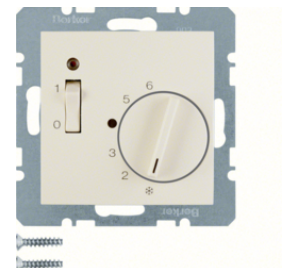

Temperaturregler, Öffner, mit Zentralstück - Wippschalter

Bezeichnung	VPE	PrGr	Preis	Best-Nr.
Temperaturregler, Öffner, mit Zentralstück mit Wippschalter, Berker S.1/B.3/B.7, weiß glänzend	1		178,91 € / St.	20308982
Temperaturregler, Öffner, mit Zentralstück mit Wippschalter, Berker S.1/B.3/B.7, polarweiß glänzend	1		178,91 € / St.	20308989
Temperaturregler, Öffner, mit Zentralstück mit Wippschalter, Berker S.1/B.3/B.7, polarweiß matt	1		178,91 € / St.	20301909
Temperaturregler, Öffner, mit Zentralstück mit Wippschalter, Berker S.1/B.3/B.7, anthrazit matt	1		186,77 € / St.	20301606
Temperaturregler, Öffner, mit Zentralstück mit Wippschalter, Berker S.1/B.3/B.7, aluminium matt, lackiert	1		192,08 € / St.	20301404

20308982

Temperaturregler, Öffner, mit Zentralstück, 24 V AC/DC - Wippschalter

Bezeichnung	VPE	PrGr	Preis	Best-Nr.
Temperaturregler, Öffner, mit Zentralstück, 24 V AC/DC mit Wippschalter, Berker S.1/B.3/B.7, weiß glänzend	1		200,34 € / St.	20318982
Temperaturregler, Öffner, mit Zentralstück, 24 V AC/DC mit Wippschalter, Berker S.1/B.3/B.7, polarweiß glänzend	1		200,34 € / St.	20318989
Temperaturregler, Öffner, mit Zentralstück, 24 V AC/DC mit Wippschalter, Berker S.1/B.3/B.7, polarweiß matt	1		200,34 € / St.	20311909
Temperaturregler, Öffner, mit Zentralstück, 24 V AC/DC mit Wippschalter, Berker S.1/B.3/B.7, anthrazit matt	1		208,17 € / St.	20311606
Temperaturregler, Öffner, mit Zentralstück, 24 V AC/DC mit Wippschalter, Berker S.1/B.3/B.7, aluminium matt, lackiert	1		213,05 € / St.	20311404