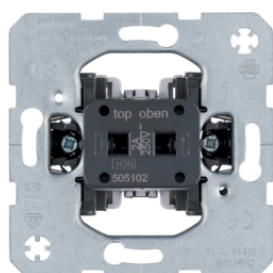

16408992

Relais-Schalter mit Zentralstück für Hotelcard

Bezeichnung	VPE	PrGr	Preis	Best-Nr.
Relais-Schalter mit Zentralstück für Hotelcard Berker S.1/B.3/B.7, weiß glänzend	1		147,35 € / St.	16408992
Relais-Schalter mit Zentralstück für Hotelcard Berker S.1/B.3/B.7, polarweiß glänzend	1		147,35 € / St.	16408999
Relais-Schalter mit Zentralstück für Hotelcard Berker S.1/B.3/B.7, polarweiß matt	1		147,35 € / St.	16409909
Relais-Schalter mit Zentralstück für Hotelcard Berker S.1/B.3/B.7, alu matt, lackiert	1		163,43 € / St.	16408984
Relais-Schalter mit Zentralstück für Hotelcard Berker S.1/B.3/B.7, anthrazit matt	1		158,77 € / St.	16409906

505102

Taster für Hotelcard

Bezeichnung	VPE	PrGr	Preis	Best-Nr.
Taster, Schließer für Hotelcard Lichtsteuerung, sonstige	10		17,44 € / St.	505102
Taster, Wechsler für Hotelcard Lichtsteuerung, sonstige	10		17,62 € / St.	505601
Taster, Schließer für Hotelcard Lichtsteuerung, sonstige	10		26,66 € / St.	505103
Taster, Öffner + Schließer für Hotelcard Lichtsteuerung, sonstige	10		43,67 € / St.	505201

16408989

Zentralstück mit Aufdruck für Taster Hotelcard - Linse

Bezeichnung	VPE	PrGr	Preis	Best-Nr.
Zentralstück mit Aufdruck für Taster Hotelcard mit roter Linse, Berker S.1/B.3/B.7, polarweiß glänzend	10		96,92 € / St.	16408989
Zentralstück mit Aufdruck für Taster Hotelcard mit roter Linse, Berker S.1/B.3/B.7, weiß glänzend	10		96,92 € / St.	16408982
Zentralstück mit Aufdruck für Taster Hotelcard mit roter Linse, Berker S.1/B.3/B.7, polarweiß matt	10		96,92 € / St.	16401909
Zentralstück mit Aufdruck für Taster Hotelcard mit roter Linse, Berker S.1/B.3/B.7, anthrazit matt	10		102,13 € / St.	16401606
Zentralstück mit Aufdruck für Taster Hotelcard mit roter Linse, Berker S.1/B.3/B.7, aluminium matt, lackiert	10		108,55 € / St.	16401404