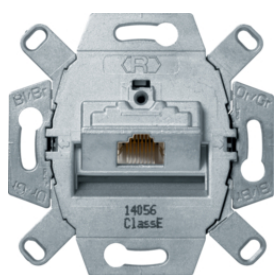

4538

UAE Steckdosen 1fach - 8-polig, Kat.3

Bezeichnung	VPE	PrGr	Preis	Best-Nr.
UAE Steckdose 8-polig, Cat.3 Kommunikationstechnik, weiß	10		35,26 € / St.	4538

455401

UAE Steckdosen 1fach - 8-polig geschirmt, Kat.6e

Bezeichnung	VPE	PrGr	Preis	Best-Nr.
UAE Steckdose 8-polig geschirmt, Cat.6 Kommunikationstechnik	10		47,46 € / St.	455401

4586

UAE Steckdosen 1fach - 8-polig geschirmt, Kat.6A iso

Bezeichnung	VPE	PrGr	Preis	Best-Nr.
UAE Steckdose 8-polig geschirmt, Cat.6A iso Kommunikationstechnik	10		49,66 € / St.	4586

14076089

UAE Steckdosen 1fach - Zentralstück

Bezeichnung	VPE	PrGr	Preis	Best-Nr.
Zentralstück für UAE Steckdose Berker Q.1/Q.3/Q.7/Q.9, polarweiß samt	10		9,55 € / St.	14076089
Zentralstück für UAE Steckdose Berker Q.1/Q.3/Q.7/Q.9, anthrazit samt, lackiert	10		14,48 € / St.	14076086
Zentralstück für UAE Steckdose Berker Q.1/Q.3/Q.7/Q.9, alu samt, lackiert	10		20,49 € / St.	14076084

Bezeichnung	VPE	PrGr	Preis	Best-Nr.
UAE Steckdose 8/8-polig geschirmt, Cat.5e Kommunikationstechnik	10		62,67 € / St.	455501

455501

UAE-Steckdosen 2fach - 8/8-polig geschirmt, Kat.6A iso

Bezeichnung	VPE	PrGr	Preis	Best-Nr.
UAE Steckdose 8/8-polig geschirmt, Cat.6A iso Kommunikationstechnik	10		65,07 € / St.	4587