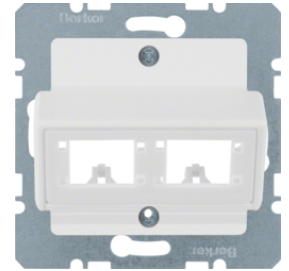

Zentralplatte für Reichle&De-Massari Einzelmodule

Bezeichnung	VPE	PrGr	Preis	Best-Nr.
Zentralplatte für Reichle&De-Massari Einzelmodule Zentralplattensystem, polarweiß matt/samt	10		32,24 € / St.	14721909
Zentralplatte für Reichle&De-Massari Einzelmodule Zentralplattensystem, anthrazit matt	10		35,14 € / St.	14721606

14721909

Zentralplatte für Reichle&De-Massari Doppelmodul

Bezeichnung	VPE	PrGr	Preis	Best-Nr.
Zentralplatte für Reichle&De-Massari Doppelmodul Zentralplattensystem, polarweiß glänzend	10		36,26 € / St.	146109
Zentralplatte für Reichle&De-Massari Doppelmodul Zentralplattensystem, polarweiß matt/samt	10		36,26 € / St.	14611909