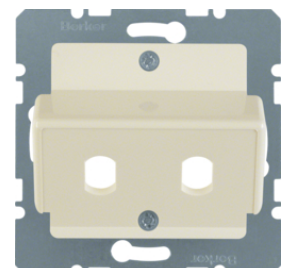

Zentralplatte für Reichle&De-Massari Einzelmodule

Bezeichnung	VPE	PrGr	Preis	Best-Nr.
Zentralplatte für Reichle&De-Massari Einzelmodule Zentralplattensystem, polarweiß matt/samt	10		32,24 € / St.	14721909
Zentralplatte für Reichle&De-Massari Einzelmodule Zentralplattensystem, anthrazit matt	10		35,14 € / St.	14721606

Zentralplatte für Reichle&De-Massari Doppelmodul

Bezeichnung	VPE	PrGr	Preis	Best-Nr.
Zentralplatte für Reichle&De-Massari Doppelmodul Zentralplattensystem, polarweiß glänzend	10		36,26 € / St.	146109
Zentralplatte für Reichle&De-Massari Doppelmodul Zentralplattensystem, polarweiß matt/samt	10		36,26 € / St.	14611909

Zentralplatte 2fach für AMP Jacks

Bezeichnung	VPE	PrGr	Preis	Best-Nr.
Zentralplatte 2fach für AMP Jacks Zentralplattensystem, weiß glänzend	10		36,26 € / St.	146302
Zentralplatte 2fach für AMP Jacks Zentralplattensystem, polarweiß glänzend	10		36,26 € / St.	146309
Zentralplatte 2fach für AMP Jacks Zentralplattensystem, polarweiß matt/samt	10		36,26 € / St.	14631909
Zentralplatte 2fach für AMP Jacks Zentralplattensystem, anthrazit matt	10		39,50 € / St.	14631606
Zentralplatte 2fach für AMP Jacks Zentralplattensystem, aluminium matt, lackiert	10		45,48 € / St.	14631404

Zentralplatte 2fach für Krone Jacks