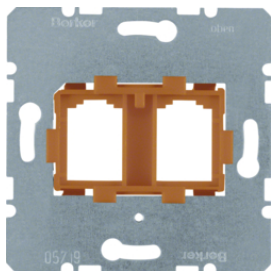

454109

Tragplatte mit oranger Aufnahme 2fach für Modular Jacks

Bezeichnung	VPE	PrGr	Preis	Best-Nr.
Tragplatte mit oranger Aufnahme 2fach für Modular Jacks Kommunikationstechnik, orange	10		11,82 € / St.	454109