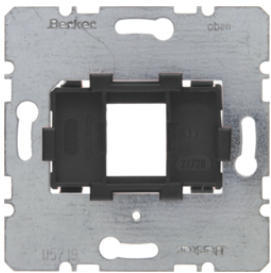

14076089

UAE Steckdosen 1fach - Zentralstück

Bezeichnung	VPE	PrGr	Preis	Best-Nr.
Zentralstück für UAE Steckdose Berker Q.1/Q.3/Q.7/Q.9, polarweiß samt	10		9,55 € / St.	14076089
Zentralstück für UAE Steckdose Berker Q.1/Q.3/Q.7/Q.9, anthrazit samt, lackiert	10		14,48 € / St.	14076086
Zentralstück für UAE Steckdose Berker Q.1/Q.3/Q.7/Q.9, alu samt, lackiert	10		20,49 € / St.	14076084

4587

UAE-Steckdosen 2fach - Zentralstück

Bezeichnung	VPE	PrGr	Preis	Best-Nr.
Zentralstück für UAE Steckdose 2fach Berker Q.1/Q.3/Q.7/Q.9, polarweiß samt	10		9,55 € / St.	14096089
Zentralstück für UAE Steckdose 2fach Berker Q.1/Q.3/Q.7/Q.9, anthrazit samt, lackiert	10		14,48 € / St.	14096086
Zentralstück für UAE Steckdose 2fach Berker Q.1/Q.3/Q.7/Q.9, alu samt, lackiert	10		20,49 € / St.	14096084

14096089

4588

Modulare UAE Steckdosen - 8/8-polig geschirmt, Kat.6A iso

Bezeichnung	VPE	PrGr	Preis	Best-Nr.
Modulare UAE-Steckdose 8/8-polig geschirmt, Cat.6A iso Kommunikationstechnik	1		57,07 € / St.	4588

10336086

Modulare UAE Steckdosen - Zentralstück mit TAE-Ausschnitt

Bezeichnung	VPE	PrGr	Preis	Best-Nr.
Zentralstück mit TAE-Ausschnitt Berker Q.1/Q.3/Q.7/Q.9, anthrazit samt, lackiert	10		14,48 € / St.	10336086
Zentralstück mit TAE-Ausschnitt Berker Q.1/Q.3/Q.7/Q.9, polarweiß samt	10		9,53 € / St.	10336089
Zentralstück mit TAE-Ausschnitt Berker Q.1/Q.3/Q.7/Q.9, alu samt, lackiert	10		20,49 € / St.	10336084