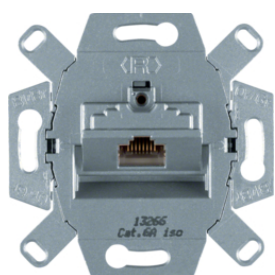

4538

UAE Steckdosen 1fach - 8-polig, Kat.3

Bezeichnung	VPE	PrGr	Preis	Best-Nr.
UAE Steckdose 8-polig, Cat.3 Kommunikationstechnik, weiß	10		35,26 € / St.	4538

455401

UAE Steckdosen 1fach - 8-polig geschirmt, Kat.6e

Bezeichnung	VPE	PrGr	Preis	Best-Nr.
UAE Steckdose 8-polig geschirmt, Cat.6 Kommunikationstechnik	10		47,46 € / St.	455401

4586

UAE Steckdosen 1fach - 8-polig geschirmt, Kat.6A iso

Bezeichnung	VPE	PrGr	Preis	Best-Nr.
UAE Steckdose 8-polig geschirmt, Cat.6A iso Kommunikationstechnik	10		49,66 € / St.	4586

14076089

UAE Steckdosen 1fach - Zentralstück

Bezeichnung	VPE	PrGr	Preis	Best-Nr.
Zentralstück für UAE Steckdose Berker Q.1/Q.3/Q.7/Q.9, polarweiß samt	10		9,55 € / St.	14076089
Zentralstück für UAE Steckdose Berker Q.1/Q.3/Q.7/Q.9, anthrazit samt, lackiert	10		14,48 € / St.	14076086
Zentralstück für UAE Steckdose Berker Q.1/Q.3/Q.7/Q.9, alu samt, lackiert	10		20,49 € / St.	14076084

Bezeichnung	VPE	PrGr	Preis	Best-Nr.
UAE Steckdose 8/8-polig geschirmt, Cat.5e Kommunikationstechnik	10		62,67 € / St.	455501

455501

UAE-Steckdosen 2fach - 8/8-polig geschirmt, Kat.6A iso

Bezeichnung	VPE	PrGr	Preis	Best-Nr.
UAE Steckdose 8/8-polig geschirmt, Cat.6A iso Kommunikationstechnik	10		65,07 € / St.	4587