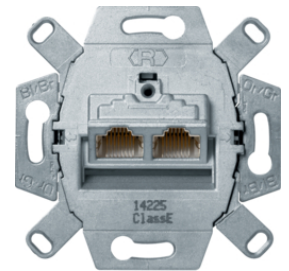

14076089

UAE Steckdosen 1fach - Zentralstück

Bezeichnung	VPE	PrGr	Preis	Best-Nr.
Zentralstück für UAE Steckdose Berker Q.1/Q.3/Q.7/Q.9, polarweiß samt	10		9,55 € / St.	14076089
Zentralstück für UAE Steckdose Berker Q.1/Q.3/Q.7/Q.9, anthrazit samt, lackiert	10		14,48 € / St.	14076086
Zentralstück für UAE Steckdose Berker Q.1/Q.3/Q.7/Q.9, alu samt, lackiert	10		20,49 € / St.	14076084

UAE-Steckdosen 2fach - 8/8-polig, Kat.3

Bezeichnung	VPE	PrGr	Preis	Best-Nr.
UAE Steckdose 8/8-polig, Cat.3 Kommunikationstechnik, weiß	10		39,24 € / St.	4539

4539

UAE-Steckdosen 2fach - 8/8-polig geschirmt, Kat.6e

Bezeichnung	VPE	PrGr	Preis	Best-Nr.
UAE Steckdose 8/8-polig geschirmt, Cat.5e Kommunikationstechnik	10		62,67 € / St.	455501

455501

UAE-Steckdosen 2fach - 8/8-polig geschirmt, Kat.6A iso

Bezeichnung	VPE	PrGr	Preis	Best-Nr.
UAE Steckdose 8/8-polig geschirmt, Cat.6A iso Kommunikationstechnik	10		65,07 € / St.	4587

4587

UAE-Steckdosen 2fach - Zentralstück

Bezeichnung	VPE	PrGr	Preis	Best-Nr.
Zentralstück für UAE Steckdose 2fach Berker Q.1/Q.3/Q.7/Q.9, polarweiß samt	10		9,55 € / St.	14096089
Zentralstück für UAE Steckdose 2fach Berker Q.1/Q.3/Q.7/Q.9, anthrazit samt, lackiert	10		14,48 € / St.	14096086
Zentralstück für UAE Steckdose 2fach Berker Q.1/Q.3/Q.7/Q.9, alu samt, lackiert	10		20,49 € / St.	14096084