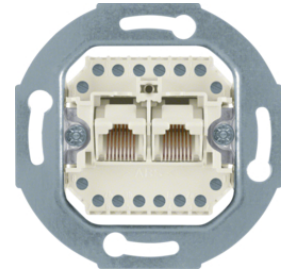

UAE-Steckdosen 2fach - 8/8-polig, Kat.3

Bezeichnung	VPE	PrGr	Preis	Best-Nr.
UAE Steckdose 8/8-polig, Cat.3 Kommunikationstechnik, weiß	10		39,24 € / St.	4539

4539

UAE-Steckdosen 2fach - 8/8-polig geschirmt, Kat.6e

Bezeichnung	VPE	PrGr	Preis	Best-Nr.
UAE Steckdose 8/8-polig geschirmt, Cat.5e Kommunikationstechnik	10		62,67 € / St.	455501