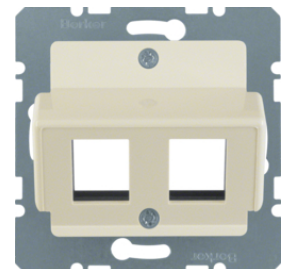

146302

Zentralplatte 2fach für Krone Jacks

Bezeichnung	VPE	PrGr	Preis	Best-Nr.
Zentralplatte 2fach für Krone Jacks Zentralplattensystem, weiß glänzend	10		36,26 € / St.	146402
Zentralplatte 2fach für Krone Jacks Zentralplattensystem, polarweiß glänzend	10		36,26 € / St.	146409
Zentralplatte 2fach für Krone Jacks Zentralplattensystem, polarweiß matt/samt	10		36,26 € / St.	14641909
Zentralplatte 2fach für Krone Jacks Zentralplattensystem, anthrazit matt	10		39,50 € / St.	14641606
Zentralplatte 2fach für Krone Jacks Zentralplattensystem, aluminium matt, lackiert	10		45,48 € / St.	14641404