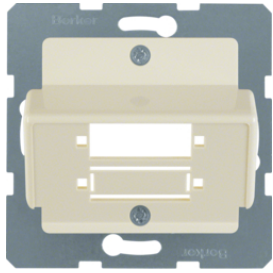

148002

Zentralplatte für LWL-Kupplungen Duplex SC

Bezeichnung	VPE	PrGr	Preis	Best-Nr.
Zentralplatte für LWL-Kupplungen Duplex SC Zentralplattensystem, weiß glänzend	10		32,24 € / St.	148002
Zentralplatte für LWL-Kupplungen Duplex SC Zentralplattensystem, polarweiß glänzend	10		32,24 € / St.	148009
Zentralplatte für LWL-Kupplungen Duplex SC Zentralplattensystem, polarweiß matt/samt	10		32,24 € / St.	14801909