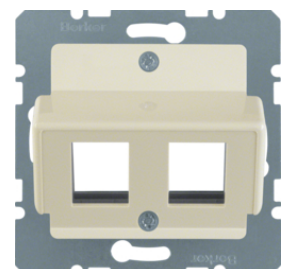

146402

Zentralplatte für LWL-Kupplungen Simplex ST

Bezeichnung	VPE	PrGr	Preis	Best-Nr.
Zentralplatte für LWL-Kupplungen Simplex ST Zentralplattensystem, weiß glänzend	10		32,24 € / St.	149202
Zentralplatte für LWL-Kupplungen Simplex ST Zentralplattensystem, polarweiß glänzend	10		32,24 € / St.	149209
Zentralplatte für LWL-Kupplungen Simplex ST Zentralplattensystem, polarweiß matt/samt	10		32,24 € / St.	14921909