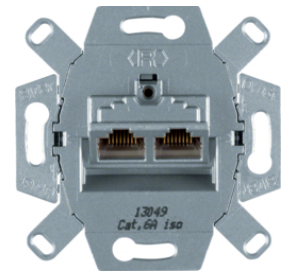

14076089

UAE Steckdosen 1fach - Zentralstück

Bezeichnung	VPE	PrGr	Preis	Best-Nr.
Zentralstück für UAE Steckdose Berker Q.1/Q.3/Q.7/Q.9, polarweiß samt	10		9,55 € / St.	14076089
Zentralstück für UAE Steckdose Berker Q.1/Q.3/Q.7/Q.9, anthrazit samt, lackiert	10		14,48 € / St.	14076086
Zentralstück für UAE Steckdose Berker Q.1/Q.3/Q.7/Q.9, alu samt, lackiert	10		20,49 € / St.	14076084

Bezeichnung	VPE	PrGr	Preis	Best-Nr.
UAE Steckdose 8/8-polig geschirmt, Cat.5e Kommunikationstechnik	10		62,67 € / St.	455501

455501

UAE-Steckdosen 2fach - 8/8-polig geschirmt, Kat.6A iso

Bezeichnung	VPE	PrGr	Preis	Best-Nr.
UAE Steckdose 8/8-polig geschirmt, Cat.6A iso Kommunikationstechnik	10		65,07 € / St.	4587

4587

UAE-Steckdosen 2fach - Zentralstück

Bezeichnung	VPE	PrGr	Preis	Best-Nr.
Zentralstück für UAE Steckdose 2fach Berker Q.1/Q.3/Q.7/Q.9, polarweiß samt	10		9,55 € / St.	14096089
Zentralstück für UAE Steckdose 2fach Berker Q.1/Q.3/Q.7/Q.9, anthrazit samt, lackiert	10		14,48 € / St.	14096086
Zentralstück für UAE Steckdose 2fach Berker Q.1/Q.3/Q.7/Q.9, alu samt, lackiert	10		20,49 € / St.	14096084

14096089

4588

Modulare UAE Steckdosen - 8/8-polig geschirmt, Kat.6A iso

Bezeichnung	VPE	PrGr	Preis	Best-Nr.
Modulare UAE-Steckdose 8/8-polig geschirmt, Cat.6A iso Kommunikationstechnik	1		57,07 € / St.	4588