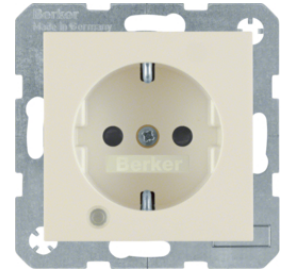

41098982

Presa SCHUKO con luce di orientamento a LED - protezione elevata contro i contatti - morsetti a sollevamento a vite

Descrizione	m/p imballo	Gruppo prezzo	Prezzo	Codice
Presa SCHUKO con luce di orientamento LED protezione elevata contro i contatti, Morsetti a sollevamento a vite, BERKER S.1/B.3/B.7, bianco lucido	10		113,70 € / prt.	41098982
Presa SCHUKO con luce di orientamento LED protezione elevata contro i contatti, Con morsetti a sollevamento a vite, BERKER S.1/B.3/B.7, bianco polare lucido	10		113,70 € / prt.	41098989
Presa SCHUKO con luce di orientamento LED protezione elevata contro i contatti, Morsetti a sollevamento a vite, BERKER S.1/B.3/B.7, bianco polare opaco	10		113,70 € / prt.	41091909
Presa SCHUKO con luce di orientamento LED protezione elevata contro i contatti, Morsetti a sollevamento a vite, BERKER S.1/B.3/B.7, antracite opaco	10		121,17 € / prt.	41091606
Presa SCHUKO con luce di orientamento LED protezione elevata contro i contatti, Morsetti a sollevamento a vite, BERKER S.1/B.3/B.7, alluminio opaco, verniciato	10		127,14 € / prt.	41091404

Presa SCHUKO con LED di controllo - campo di scrittura - protezione elevata contro i contatti - morsetti a sollevamento a vite

Descrizione	m/p imballo	Gruppo prezzo	Prezzo	Codice
Preso SCHUKO con LED di controllo con campo di scrittura, protezione elevata contro i contatti, Morsetti a sollevamento a vite, BERKER S.1/B.3/B.7, bianco lucido	10		48,88 € / prt.	41108982
Preso SCHUKO con LED di controllo con campo di scrittura, protezione elevata contro i contatti, Morsetti a sollevamento a vite, BERKER S.1/B.3/B.7, bianco polare lucido	10		48,88 € / prt.	41108989
Preso SCHUKO con LED di controllo con campo di scrittura, protezione elevata contro i contatti, Con morsetti a sollevamento a vite, BERKER S.1/B.3/B.7, bianco polare opaco	10		48,88 € / prt.	41101909