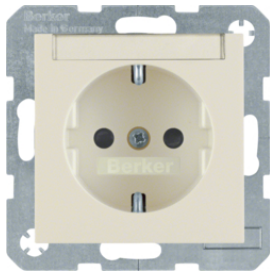

7341231404

Presa SCHUKO - protezione elevata contro i contatti - morsetti a sollevamento a vite

Descrizione	m/p imballo	Gruppo prezzo	Prezzo	Codice
Presa SCHUKO Con protezione elevata contro i contatti, Morsetti a sollevamento a vite, alluminio opaco, verniciato	10		27,22 € / prt.	7341231404
Presa SCHUKO Con protezione elevata contro i contatti, Con morsetti a sollevamento a vite, BERKER S.1/B.3/B.7, antracite opaco	10		16,92 € / prt.	7341231606
Presa SCHUKO Con protezione elevata contro i contatti, Con morsetti a sollevamento a vite, BERKER S.1/B.3/B.7, bianco polare opaco	10		14,21 € / prt.	7341231909
Presa SCHUKO Con protezione elevata contro i contatti, Morsetti a sollevamento a vite, BERKER S.1/B.3/B.7, bianco lucido	10		14,21 € / prt.	7341238982
Presa SCHUKO Con protezione elevata contro i contatti, Con morsetti a sollevamento a vite, BERKER S.1/B.3/B.7, bianco polare lucido	10		14,21 € / prt.	7341238989

41498982

Presa SCHUKO - campo di scrittura - protezione elevata contro i contatti - morsetti a sollevamento a vite

Descrizione	m/p imballo	Gruppo prezzo	Prezzo	Codice
Presa SCHUKO con campo di scrittura, protezione elevata contro i contatti, Morsetti a sollevamento a vite, BERKER S.1/B.3/B.7, bianco lucido	10		20,83 € / prt.	41498982
Presa SCHUKO con campo di scrittura, protezione elevata contro i contatti, Morsetti a sollevamento a vite, BERKER S.1/B.3/B.7, bianco polare lucido	10		20,83 € / prt.	41498989
Presa SCHUKO con campo di scrittura, protezione elevata contro i contatti, Morsetti a sollevamento a vite, BERKER S.1/B.3/B.7, bianco polare opaco	10		20,83 € / prt.	41491909
Presa SCHUKO con campo di scrittura, protezione elevata contro i contatti, Morsetti a sollevamento a vite, BERKER S.1/B.3/B.7, antracite opaco	10		23,38 € / prt.	41491606
Presa SCHUKO con campo di scrittura, protezione elevata contro i contatti, Morsetti a sollevamento a vite, BERKER S.1/B.3/B.7, alluminio opaco, verniciato	10		29,98 € / prt.	41491404