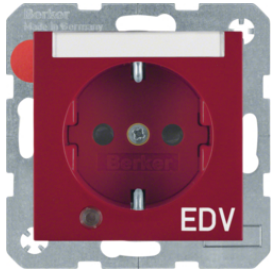

41108915

Applicazioni speciali - presa SCHUKO con LED di controllo e stampa - campo di scrittura - protezione elevata contro i contatti - morsetti a sollevamento a vite

Descrizione	m/p imballo	Gruppo prezzo	Prezzo	Codice
Presa SCHUKO con LED di controllo e stampa "EDV" con campo di scrittura, protezione elevata contro i contatti, Morsetti a sollevamento a vite, BERKER S.1/B.3/B.7, rosso lucido	10		63,09 € / prt.	41108915
Presa SCHUKO con LED di controllo e stampa "SV" con campo di scrittura, protezione elevata contro i contatti, Morsetti a sollevamento a vite, BERKER S.1/B.3/B.7, verde lucido	10		63,09 € / prt.	41108913
Presa SCHUKO con LED di controllo e stampa "ZSV" con campo di scrittura, protezione elevata contro i contatti, Morsetti a sollevamento a vite, BERKER S.1/B.3/B.7, arancione lucido	10		63,09 € / prt.	41108914
Presa SCHUKO con LED di controllo e stampa "EDV" con campo di scrittura, protezione elevata contro i contatti, Morsetti a sollevamento a vite, BERKER S.1/B.3/B.7, rosso opaco	10		63,09 € / prt.	41101915
Presa SCHUKO con LED di controllo e stampa "SV" con campo di scrittura, protezione elevata contro i contatti, Morsetti a sollevamento a vite, BERKER S.1/B.3/B.7, verde opaco	10		63,09 € / prt.	41101913
Presa SCHUKO con LED di controllo e stampa "ZSV" con campo di scrittura, protezione elevata contro i contatti, Morsetti a sollevamento a vite, BERKER S.1/B.3/B.7, arancione opaco	10		63,09 € / prt.	41101914