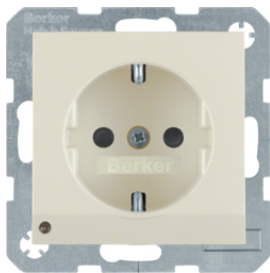

7341231404

Presa SCHUKO - protezione elevata contro i contatti - morsetti a sollevamento a vite

Descrizione	m/p imballo	Gruppo prezzo	Prezzo	Codice
Presa SCHUKO Con protezione elevata contro i contatti, Morsetti a sollevamento a vite, alluminio opaco, verniciato	10		27,22 € / prt.	7341231404
Presa SCHUKO Con protezione elevata contro i contatti, Con morsetti a sollevamento a vite, BERKER S.1/B.3/B.7, antracite opaco	10		16,92 € / prt.	7341231606
Presa SCHUKO Con protezione elevata contro i contatti, Con morsetti a sollevamento a vite, BERKER S.1/B.3/B.7, bianco polare opaco	10		14,21 € / prt.	7341231909
Presa SCHUKO Con protezione elevata contro i contatti, Morsetti a sollevamento a vite, BERKER S.1/B.3/B.7, bianco lucido	10		14,21 € / prt.	7341238982
Presa SCHUKO Con protezione elevata contro i contatti, Con morsetti a sollevamento a vite, BERKER S.1/B.3/B.7, bianco polare lucido	10		14,21 € / prt.	7341238989

41498982

Presa SCHUKO - campo di scrittura - protezione elevata contro i contatti - morsetti a sollevamento a vite

Descrizione	m/p imballo	Gruppo prezzo	Prezzo	Codice
Presa SCHUKO con campo di scrittura, protezione elevata contro i contatti, Morsetti a sollevamento a vite, BERKER S.1/B.3/B.7, bianco lucido	10		20,83 € / prt.	41498982
Presa SCHUKO con campo di scrittura, protezione elevata contro i contatti, Morsetti a sollevamento a vite, BERKER S.1/B.3/B.7, bianco polare lucido	10		20,83 € / prt.	41498989
Presa SCHUKO con campo di scrittura, protezione elevata contro i contatti, Morsetti a sollevamento a vite, BERKER S.1/B.3/B.7, bianco polare opaco	10		20,83 € / prt.	41491909
Presa SCHUKO con campo di scrittura, protezione elevata contro i contatti, Morsetti a sollevamento a vite, BERKER S.1/B.3/B.7, antracite opaco	10		23,38 € / prt.	41491606
Presa SCHUKO con campo di scrittura, protezione elevata contro i contatti, Morsetti a sollevamento a vite, BERKER S.1/B.3/B.7, alluminio opaco, verniciato	10		29,98 € / prt.	41491404