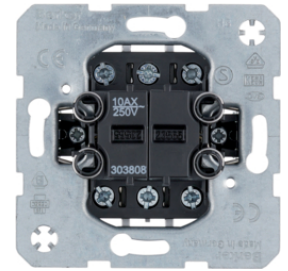

Deviatore doppio, morsetti d'ingresso separati

Descrizione	m/p imballo	Gruppo prezzo	Prezzo	Codice
Deviatore doppio, morsetti d'ingresso separati CONTROLLO LUCI	10		34,45 € / prt.	303808

303808

Pulsante doppio

Descrizione	m/p imballo	Gruppo prezzo	Prezzo	Codice
Pulsante doppio, 2 contatti di chiusura CONTROLLO LUCI	10		28,25 € / prt.	5035
Pulsante doppio, contatto di chiusura + contatto di apertura CONTROLLO LUCI	10		32,47 € / prt.	503501
Pulsante doppio, 2 contatti di chiusura CONTROLLO LUCI	10		44,26 € / prt.	503503