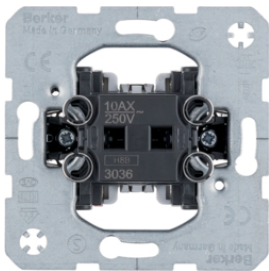

3036

**Interruttore di commutazione/invertitore**

Descrizione	m/p imballo	Gruppo prezzo	Prezzo	Codice
Deviatore CONTROLLO LUCI	10		13,71 € / prt.	<b>3036</b>
Deviatore per montaggio in parete con intercapedine CONTROLLO LUCI	10		15,02 € / prt.	<b>303650</b>
Deviatore CONTROLLO LUCI	10		20,59 € / prt.	<b>303616</b>
Invertitore CONTROLLO LUCI	10		26,52 € / prt.	<b>3037</b>
CONTROLLO LUCI	10		46,92 € / prt.	<b>303716</b>

3036

**Interruttore deviatore di controllo a parete (2 articoli)**

Descrizione	m/p imballo	Gruppo prezzo	Prezzo	Codice
Deviatore CONTROLLO LUCI	10		13,71 € / prt.	<b>3036</b>
Gruppo fluorescente con morsetto N CONTROLLO LUCI, grigio	10		8,28 € / prt.	<b>1675</b>
Gruppo LED 230 V, per interruttore/pulsante CONTROLLO LUCI, bianco	10		15,62 € / prt.	<b>1686</b>

5031

**Pulsante**

Descrizione	m/p imballo	Gruppo prezzo	Prezzo	Codice
Pulsante, contatto di chiusura CONTROLLO LUCI	10		14,93 € / prt.	<b>5031</b>
Pulsante, contatto di chiusura per montaggio in parete con intercapedine CONTROLLO LUCI	10		17,62 € / prt.	<b>503150</b>
Pulsante, contatto di commutazione CONTROLLO LUCI	10		17,62 € / prt.	<b>5036</b>
Pulsante, contatto di chiusura CONTROLLO LUCI	10		26,66 € / prt.	<b>503101</b>
Pulsante, contatto di apertura + contatto di chiusura CONTROLLO LUCI	10		43,67 € / prt.	<b>503203</b>
Pulsante doppio, CONTROLLO LUCI	10		90,51 € / prt.	<b>503511</b>
Pulsante doppio, contatto di commutazione/deviatore, morsetti d'ingresso separati INSERTI MODULARI	10		44,67 € / prt.	<b>50380801</b>
Deviatore doppio/pulsante, contatto di commutazione, morsetti d'ingresso separati INSERTI MODULARI	10		44,67 € / prt.	<b>50380802</b>