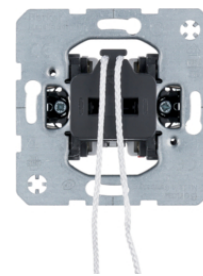

Pulsante a tirante, contatto di commutazione con contatto di segnalazione separato

Descrizione	m/p imballo	Gruppo prezzo	Prezzo	Codice
Pulsante a tirante, contatto di commutazione con contatto di segnalazione separato CONTROLLO LUCI	10		36,44 € / prt.	395619

395619

Pezzo centrale per interruttore/pulsante a tirante

Descrizione	m/p imballo	Gruppo prezzo	Prezzo	Codice
Pezzo centrale per interruttore/pulsante a tirante BERKER S.1/B.3/B.7, bianco lucido	10		10,21 € / prt.	11468982
Pezzo centrale per interruttore/pulsante a tirante BERKER S.1/B.3/B.7, bianco polare lucido	10		10,21 € / prt.	11468989
Pezzo centrale per interruttore/pulsante a tirante BERKER S.1/B.3/B.7, bianco polare opaco	10		10,21 € / prt.	11461909
Pezzo centrale per interruttore/pulsante a tirante BERKER S.1/B.3/B.7, antracite opaco	10		15,11 € / prt.	11461606
Pezzo centrale per interruttore/pulsante a tirante BERKER S.1/B.3/B.7, alluminio opaco, verniciato	10		21,08 € / prt.	11461404