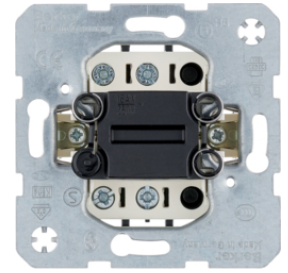

Interruttore bipolare 16 AX

Descrizione	m/p imballo	Gruppo prezzo	Prezzo	Codice
Interruttore bipolare 16 AX CONTROLLO LUCI	10		39,07 € / prt.	303212

303212

Interruttore tripolare

Descrizione	m/p imballo	Gruppo prezzo	Prezzo	Codice
Interruttore tripolare CONTROLLO LUCI	10		56,48 € / prt.	303303