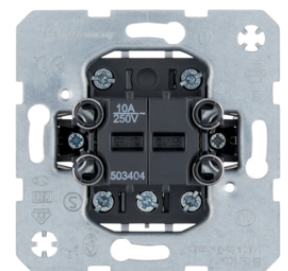

5035

**Pulsante doppio, 2 contatti di commutazione**

Descrizione	m/p imballo	Gruppo prezzo	Prezzo	Codice
Pulsante doppio, 2 contatti di commutazione CONTROLLO LUCI	10		44,67 € / prt.	<b>503808</b>

503808

**Pulsante doppio di gruppo, 4 contatti di chiusura, morsetto d'ingresso comune - posizione 0**

Descrizione	m/p imballo	Gruppo prezzo	Prezzo	Codice
Pulsante doppio di gruppo, 4 contatti di chiusura, morsetto d'ingresso comune con posizione 0, CONTROLLO LUCI	10		45,07 € / prt.	<b>503404</b>