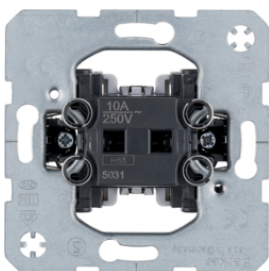

3036

**Interruttore di commutazione/invertitore**

Descrizione	m/p imballo	Gruppo prezzo	Prezzo	Codice
Deviatore CONTROLLO LUCI	10		13,71 € / prt.	<b>3036</b>
Deviatore per montaggio in parete con intercapedine CONTROLLO LUCI	10		15,02 € / prt.	<b>303650</b>
Deviatore CONTROLLO LUCI	10		20,59 € / prt.	<b>303616</b>
Invertitore CONTROLLO LUCI	10		26,52 € / prt.	<b>3037</b>
CONTROLLO LUCI	10		46,92 € / prt.	<b>303716</b>

3036

**Interruttore deviatore di controllo a parete (2 articoli)**

Descrizione	m/p imballo	Gruppo prezzo	Prezzo	Codice
Deviatore CONTROLLO LUCI	10		13,71 € / prt.	<b>3036</b>
Gruppo fluorescente con morsetto N CONTROLLO LUCI, grigio	10		8,28 € / prt.	<b>1675</b>
Gruppo LED 230 V, per interruttore/pulsante CONTROLLO LUCI, bianco	10		15,62 € / prt.	<b>1686</b>

5031

**Pulsante**

Descrizione	m/p imballo	Gruppo prezzo	Prezzo	Codice
Pulsante, contatto di chiusura CONTROLLO LUCI	10		14,93 € / prt.	<b>5031</b>
Pulsante, contatto di chiusura per montaggio in parete con intercapedine CONTROLLO LUCI	10		17,62 € / prt.	<b>503150</b>
Pulsante, contatto di commutazione CONTROLLO LUCI	10		17,62 € / prt.	<b>5036</b>
Pulsante, contatto di chiusura CONTROLLO LUCI	10		26,66 € / prt.	<b>503101</b>
Pulsante, contatto di apertura + contatto di chiusura CONTROLLO LUCI	10		43,67 € / prt.	<b>503203</b>
Pulsante doppio, CONTROLLO LUCI	10		90,51 € / prt.	<b>503511</b>
Pulsante doppio, contatto di commutazione/deviatore, morsetti d'ingresso separati INSERTI MODULARI	10		44,67 € / prt.	<b>50380801</b>
Deviatore doppio/pulsante, contatto di commutazione, morsetti d'ingresso separati INSERTI MODULARI	10		44,67 € / prt.	<b>50380802</b>