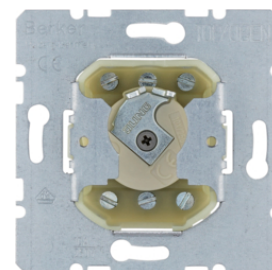

382610

Deviatore a chiave per cilindri di chiusura - contatto di terra

Descrizione	m/p imballo	Gruppo prezzo	Prezzo	Codice
Deviatore per cilindri di chiusura con contatto a terra, IMPERM. DA INCASSO IP44	10		125,29 € / prt.	383620