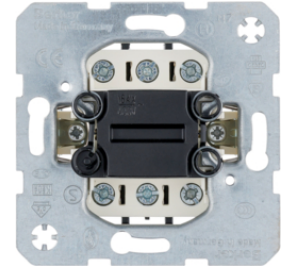

**Interruttore bipolare 16 AX**

Descrizione	m/p imballo	Gruppo prezzo	Prezzo	Codice
Interruttore bipolare 16 AX CONTROLLO LUCI	10		39,07 € / prt.	<b>303212</b>

303212

**Interruttore tripolare**

Descrizione	m/p imballo	Gruppo prezzo	Prezzo	Codice
Interruttore tripolare CONTROLLO LUCI	10		56,48 € / prt.	<b>303303</b>