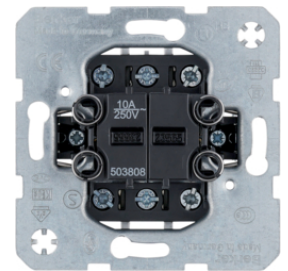

**Pulsante doppio**

Descrizione	m/p imballo	Gruppo prezzo	Prezzo	Codice
Pulsante doppio, 2 contatti di chiusura CONTROLLO LUCI	10		28,25 € / prt.	<b>5035</b>
Pulsante doppio, contatto di chiusura + contatto di apertura CONTROLLO LUCI	10		32,47 € / prt.	<b>503501</b>
Pulsante doppio, 2 contatti di chiusura CONTROLLO LUCI	10		44,26 € / prt.	<b>503503</b>

5035

**Pulsante doppio, 2 contatti di commutazione**

Descrizione	m/p imballo	Gruppo prezzo	Prezzo	Codice
Pulsante doppio, 2 contatti di commutazione CONTROLLO LUCI	10		44,67 € / prt.	<b>503808</b>

503808