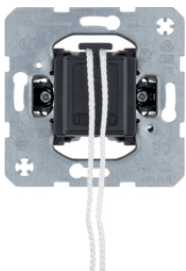

3966

Interruttore a tirante interruttore/deviatore

Descrizione	m/p imballo	Gruppo prezzo	Prezzo	Codice
Interruttore a tirante interruttore/deviatore CONTROLLO LUCI	10		28,44 € / prt.	3966