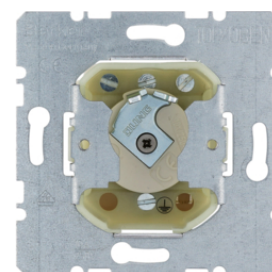

Pulsante a tirante, contatto di commutazione con contatto di segnalazione separato

Descrizione	m/p imballo	Gruppo prezzo	Prezzo	Codice
Pulsante a tirante, contatto di commutazione con contatto di segnalazione separato CONTROLLO LUCI	10		36,44 € / prt.	395619

Pezzo centrale per interruttore/pulsante a tirante

Descrizione	m/p imballo	Gruppo prezzo	Prezzo	Codice
Pezzo centrale per interruttore/pulsante a tirante BERKER S.1/B.3/B.7, bianco lucido	10		10,21 € / prt.	11468982
Pezzo centrale per interruttore/pulsante a tirante BERKER S.1/B.3/B.7, bianco polare lucido	10		10,21 € / prt.	11468989
Pezzo centrale per interruttore/pulsante a tirante BERKER S.1/B.3/B.7, bianco polare opaco	10		10,21 € / prt.	11461909
Pezzo centrale per interruttore/pulsante a tirante BERKER S.1/B.3/B.7, antracite opaco	10		15,11 € / prt.	11461606
Pezzo centrale per interruttore/pulsante a tirante BERKER S.1/B.3/B.7, alluminio opaco, verniciato	10		21,08 € / prt.	11461404

Deviatore a chiave bipolare per cilindri di chiusura

Descrizione	m/p imballo	Gruppo prezzo	Prezzo	Codice
Deviatore a 2 poli per cilindri di chiusura CONTROLLO LUCI	10		118,07 € / prt.	382610

Deviatore a chiave per cilindri di chiusura - contatto di terra

Descrizione	m/p imballo	Gruppo prezzo	Prezzo	Codice
Deviatore per cilindri di chiusura con contatto a terra, IMPERM. DA INCASSO IP44	10		125,29 € / prt.	383620

383620