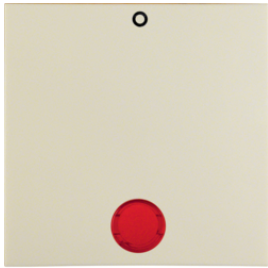

16248982

Bilanciere per interruttori pluripolari - lente - bilanciere con stampa "0"

Descrizione	m/p imballo	Gruppo prezzo	Prezzo	Codice
Bilanciere con stampa "0" lente rossa, BERKER S.1/B.3/B.7, bianco lucido	10		10,65 € / prt.	16248982
Bilanciere con stampa "0" lente rossa, BERKER S.1/B.3/B.7, bianco polare lucido	10		10,65 € / prt.	16248989
Bilanciere con stampa "0" lente rossa, BERKER S.1/B.3/B.7, bianco polare opaco	10		10,65 € / prt.	16241909
Bilanciere con stampa "0" lente rossa, BERKER S.1/B.3/B.7, antracite opaco	10		11,78 € / prt.	16241606
Bilanciere con stampa "0" lente rossa, BERKER S.1/B.3/B.7, alluminio opaco, verniciato	10		16,78 € / prt.	16241404
Bilanciere avvitabile con stampa "0" BERKER S.1/B.3/B.7, bianco polare opaco	10		15,03 € / prt.	15771909
Bilanciere avvitabile con stampa "0" BERKER S.1/B.3/B.7, antracite opaco	10		16,37 € / prt.	15771606
Bilanciere avvitabile con stampa "0" BERKER S.1/B.3/B.7, alluminio opaco, verniciato	10		21,30 € / prt.	15771404