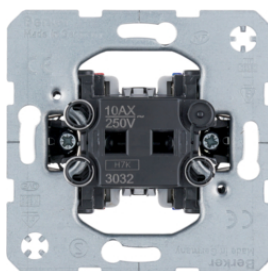

16288982

16968982

**Bilanciere per interruttore/pulsante - lente - campo di scrittura grande**

Descrizione	m/p imballo	Gruppo prezzo	Prezzo	Codice
Bilanciere con campo di scrittura grande, Lente, BERKER S.1/B.3/B.7, bianco lucido	10		14,44 € / prt.	<b>16968982</b>
Bilanciere con campo di scrittura grande, Lente, BERKER S.1/B.3/B.7, bianco polare lucido	10		14,44 € / prt.	<b>16968989</b>
Bilanciere con campo di scrittura grande, Lente, BERKER S.1/B.3/B.7, bianco polare opaco	10		14,44 € / prt.	<b>16961909</b>
Bilanciere con campo di scrittura grande, Lente, BERKER S.1/B.3/B.7, antracite opaco	10		15,51 € / prt.	<b>16961606</b>
Bilanciere con campo di scrittura grande, Lente, BERKER S.1/B.3/B.7, alluminio opaco, verniciato	10		20,49 € / prt.	<b>16961404</b>

15701909

**Bilanciere avvitabile**

Descrizione	m/p imballo	Gruppo prezzo	Prezzo	Codice
Bilanciere avvitabile BERKER S.1/B.3/B.7, bianco polare opaco	10		10,84 € / prt.	<b>15701909</b>

15721909

**Bilanciere avvitabile - lente**

Descrizione	m/p imballo	Gruppo prezzo	Prezzo	Codice
Bilanciere avvitabile con lente, BERKER S.1/B.3/B.7, bianco polare opaco	10		13,04 € / prt.	<b>15721909</b>

3032

**Interruttore bipolare 10 AX**

Descrizione	m/p imballo	Gruppo prezzo	Prezzo	Codice
Interruttore bipolare 10 AX CONTROLLO LUCI	10		30,90 € / prt.	<b>3032</b>