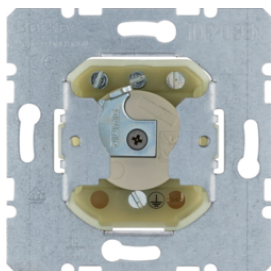

385620

Pulsante a chiave per cilindri di chiusura - contatto di terra

Descrizione	m/p imballo	Gruppo prezzo	Prezzo	Codice
Pulsante per cilindri di chiusura con contatto a terra, IMPERM. DA INCASSO IP44	10		125,29 € / prt.	385620