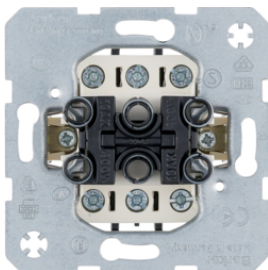

633023

Interruttore a bilanciere 3 x 1 polo Off

Descrizione	m/p imballo	Gruppo prezzo	Prezzo	Codice
INTERRUTTORE TRIPLO COMANDO LUCI	10		40,35 € / prt.	633023
Bilanciere triplo BERKER S.1/B.3/B.7, bianco polare opaco	10		16,78 € / prt.	16651909
Bilanciere triplo BERKER S.1/B.3/B.7, antracite opaco	10		21,94 € / prt.	16651606
Bilanciere triplo BERKER S.1/B.3/B.7, alluminio opaco, verniciato	10		25,74 € / prt.	16651404
Bilanciere triplo BERKER S.1/B.3/B.7, bianco polare lucido	10		16,78 € / prt.	16658989
Bilanciere triplo BERKER S.1/B.3/B.7, bianco lucido	10		17,40 € / prt.	16658982