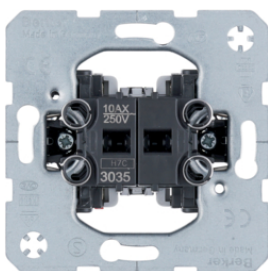

3035

interruttore doppio

Descrizione	m/p imballo	Gruppo prezzo	Prezzo	Codice
interruttore doppio CONTROLLO LUCI	10		19,42 € / prt.	3035
Interruttore doppio per montaggio in parete con intercapedine CONTROLLO LUCI	10		23,86 € / prt.	303550
CONTROLLO LUCI	10		34,38 € / prt.	303516