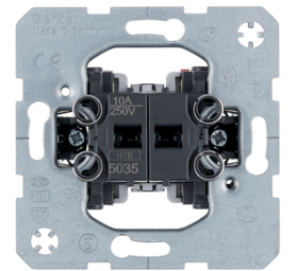

5035

Pulsante doppio, 2 contatti di commutazione

Descrizione	m/p imballo	Gruppo prezzo	Prezzo	Codice
Pulsante doppio, 2 contatti di commutazione CONTROLLO LUCI	10		44,67 € / prt.	503808