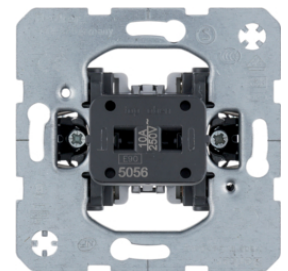

Leitungs- und Kanaleinführung

Bezeichnung	VPE	PrGr	Preis	Best-Nr.
Leitungs- und Kanaleinführung Aufputz Zubehör, weiß	10		2,05 € / St.	1813
Leitungs- und Kanaleinführung Aufputz Zubehör, polarweiß	10		3,15 € / St.	181309
Leitungs- und Kanaleinführung Aufputz Zubehör, schwarz	10		3,15 € / St.	181305

Rohreinführung

Bezeichnung	VPE	PrGr	Preis	Best-Nr.
Rohreinführung Aufputz Zubehör, polarweiß	10		5,84 € / St.	181709
Rohreinführung Aufputz Zubehör, schwarz	10		5,84 € / St.	181705

Sonstiges Zubehör

Bezeichnung	VPE	PrGr	Preis	Best-Nr.
Taster, Wechsler für Hotelcard Lichtsteuerung	10		17,62 € / St.	5056
Taster, Schließer für Hotelcard Lichtsteuerung	10		17,62 € / St.	5051
Taster, Schließer für Hotelcard Lichtsteuerung	10		26,66 € / St.	505101

5056