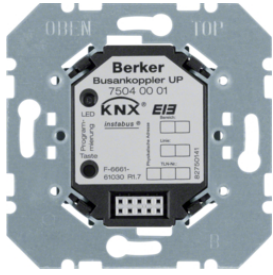

75040001

IP20

Busankoppler UP

Bezeichnung	VPE	PrGr	Preis	Best-Nr.
Busankoppler UP KNX	1		189,77 € / St.	75040001