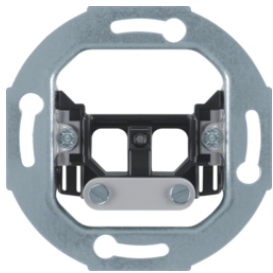

10092079

**Blindverschluss mit Zentralstück**

Bezeichnung	VPE	PrGr	Preis	Best-Nr.
Blindverschluss mit Zentralstück Serie R.classic, polarweiß glänzend	20		44,01 € / St.	<b>10092079</b>
Blindverschluss mit Zentralstück Serie R.classic, schwarz glänzend	20		44,01 € / St.	<b>10092035</b>

4468

**Kabelausschlass mit geringer Einbautiefe**

Bezeichnung	VPE	PrGr	Preis	Best-Nr.
Kabelausschlass mit geringer Einbautiefe Zubehör, sonstige	10		15,86 € / St.	<b>4468</b>

10192089

**Zentralstück mit Kabelausschlass**

Bezeichnung	VPE	PrGr	Preis	Best-Nr.
Zentralstück für Kabelausschlass Berker R.1/R.3/R.classic, polarweiß glänzend	10		13,02 € / St.	<b>10192089</b>
Zentralstück für Kabelausschlass Berker R.1/R.3/R.classic, schwarz glänzend	10		14,48 € / St.	<b>10192045</b>