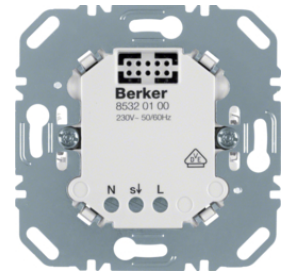

85745239

Einsätze - Nebenstelle für Bewegungsmelder

Bezeichnung	VPE	PrGr	Preis	Best-Nr.
Nebenstelle für Bewegungsmelder Elektronik-Plattform	1		59,93 € / St.	85320100

85320100

IP20

IR Bewegungsmelder Komfort - Nennmontagehöhe 1,1 m