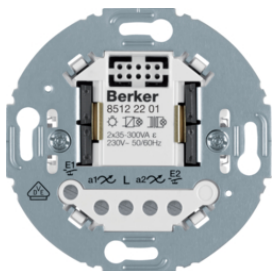

85121200

IP20

Einsätze - Relais-Einsatz

Bezeichnung	VPE	PrGr	Preis	Best-Nr.
Relais-Einsatz Elektronik-Plattform, sonstige	1		131,65 € / St.	85121200

85121100

IP20

Einsätze - Universal-Schalteinsatz 1fach

Bezeichnung	VPE	PrGr	Preis	Best-Nr.
Schalt-Einsatz 1fach Elektronik-Plattform, sonstige	1		127,21 € / St.	85121100

85122201

IP20

Schalt-Einsatz 2fach

Bezeichnung	VPE	PrGr	Preis	Best-Nr.
Schalt-Einsatz 2fach Elektronik-Plattform, sonstige	1		249,94 € / St.	85122201

Einsätze - Tastdimmer (R, L)

Bezeichnung	VPE	PrGr	Preis	Best-Nr.
Tastdimmer (R, L) Elektronik-Plattform, sonstige	1		168,14 € / St.	85421100
Tastdimmer (R, L) Elektronik-Plattform, sonstige	1		168,14 € / St.	85421101