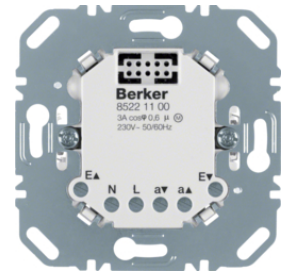

85346139

Jalousie-Einsatz Komfort

Bezeichnung	VPE	PrGr	Preis	Best-Nr.
Jalousie-Einsatz Komfort Elektronik-Plattform	1		113,48 € / St.	85221100

85221100

μ IP20

Jalousie-Taste

Bezeichnung	VPE	PrGr	Preis	Best-Nr.
Jalousie-Taste Berker R.1/R.3/R.8/Serie 1930/R.classic, polarweiß glänzend	1		176,59 € / St.	85241139
Jalousie-Taste Berker R.1/R.3/R.8/Serie 1930/R.classic, schwarz glänzend	1		176,59 € / St.	85241131