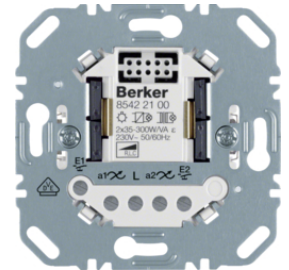

85122201

IP20

Schalt-Einsatz 2fach

Bezeichnung	VPE	PrGr	Preis	Best-Nr.
Schalt-Einsatz 2fach Elektronik-Plattform, sonstige	1		249,94 € / St.	85122201

Einsätze - Tastdimmer (R, L)

Bezeichnung	VPE	PrGr	Preis	Best-Nr.
Tastdimmer (R, L) Elektronik-Plattform, sonstige	1		168,14 € / St.	85421100
Tastdimmer (R, L) Elektronik-Plattform, sonstige	1		168,14 € / St.	85421101

8542110X

Einsätze - Universal-Tastdimmer 1fach

Bezeichnung	VPE	PrGr	Preis	Best-Nr.
Universal-Tastdimmer 1fach Elektronik-Plattform, sonstige	1		255,85 € / St.	85421200

85421200

Universal-Tastdimmer 2fach

Bezeichnung	VPE	PrGr	Preis	Best-Nr.
Elektronik-Plattform	1		auf Anfr.	85422100
Universal-Tastdimmer 2fach Elektronik-Plattform, sonstige	1		306,97 € / St.	85422101