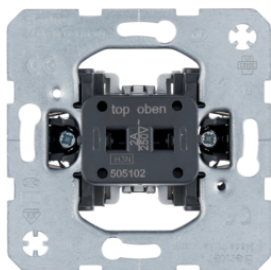

## Relais-Schalter mit Zentralstück für Hotelcard

Bezeichnung	VPE	PrGr	Preis	Best-Nr.
Relais-Schalter mit Zentralstück für Hotelcard Berker R.1/R.3/R.8, schwarz glänzend	1		163,43 € / St.	<b>16402045</b>
Relais-Schalter mit Zentralstück für Hotelcard Berker R.1/R.3/R.8, polarweiß glänzend	1		163,43 € / St.	<b>16402089</b>

## Zentralstück mit Aufdruck für Taster Hotelcard

Bezeichnung	VPE	PrGr	Preis	Best-Nr.
Relais-Schalter mit Zentralstück für Hotelcard Serie 1930/R.classic, schwarz glänzend	1		163,43 € / St.	<b>16402035</b>
Relais-Schalter mit Zentralstück für Hotelcard Serie 1930/R.classic, polarweiß glänzend	1		163,43 € / St.	<b>16402079</b>