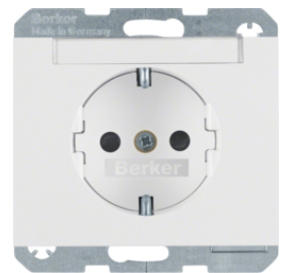

47387009

Steckdose SCHUKO 45° - Beschriftungsfeld

Bezeichnung	VPE	PrGr	Preis	Best-Nr.
Steckdose SCHUKO 45° mit Beschriftungsfeld, Berker K.1, polarweiß glänzend	10		25,26 € / St.	47287109
Steckdose SCHUKO 45° mit Beschriftungsfeld, Berker K.1, anthrazit matt, lackiert	10		26,48 € / St.	47287106