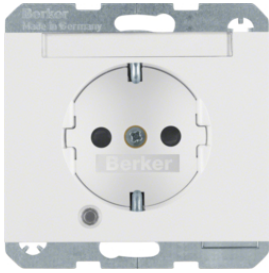

41107009

Steckdose SCHUKO mit Kontroll-LED - Beschriftungsfeld - erhöhter Berührungsschutz - Schraub-Liftklemmen

Bezeichnung	VPE	PrGr	Preis	Best-Nr.
Steckdose SCHUKO mit Kontroll-LED mit Beschriftungsfeld, erhöhtem Berührungsschutz, Schraub-Liftklemmen, Berker K.1, polarweiß glänzend	10		52,67 € / St.	41107009