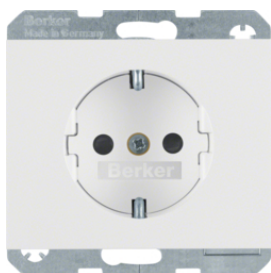

47357009

IP20

Steckdose SCHUKO - erhöhter Berührungsschutz

Bezeichnung	VPE	PrGr	Preis	Best-Nr.
Steckdose SCHUKO mit erhöhtem Berührungsschutz, Berker K.1, polarweiß glänzend	10		19,25 € / St.	47357009
Steckdose SCHUKO mit erhöhtem Berührungsschutz, Berker K.1, anthrazit matt, lackiert	10		21,30 € / St.	47357006