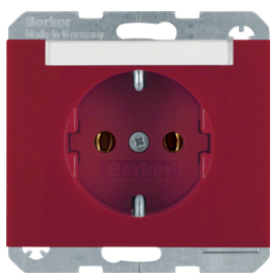

47397015

Spezial-Anwendungen - Steckdose SCHUKO - Beschriftungsfeld

Bezeichnung	VPE	PrGr	Preis	Best-Nr.
Steckdose SCHUKO mit Beschriftungsfeld, Berker K.1, rot glänzend	10		28,54 € / St.	47397015
Steckdose SCHUKO mit Beschriftungsfeld, Berker K.1, grün glänzend	10		28,54 € / St.	47397013
Steckdose SCHUKO mit Beschriftungsfeld, Berker K.1, orange glänzend	10		28,54 € / St.	47397014