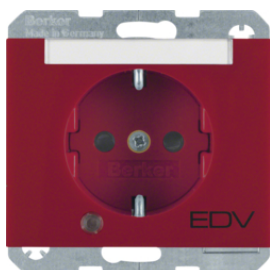

41107115

Spezial-Anwendungen - Steckdose SCHUKO mit Kontroll-LED und Aufdruck - Beschriftungsfeld - erhöhter Berührungsschutz - Schraub-Liftklemmen

Bezeichnung	VPE	PrGr	Preis	Best-Nr.
Steckdose SCHUKO mit Kontroll-LED und Aufdruck "EDV" mit Beschriftungsfeld, erhöhtem Berührungsschutz, Schraub- Liftklemmen, Berker K.1, rot glänzend	10		63,09 € / St.	41107115
Steckdose SCHUKO mit Kontroll-LED und Aufdruck "SV" mit Beschriftungsfeld, erhöhtem Berührungsschutz, Schraub- Liftklemmen, Berker K.1, grün glänzend	10		63,09 € / St.	41107113
Steckdose SCHUKO mit Kontroll-LED und Aufdruck "ZSV" mit Beschriftungsfeld, erhöhtem Berührungsschutz, Schraub- Liftklemmen, Berker K.1, orange glänzend	10		63,09 € / St.	41107114