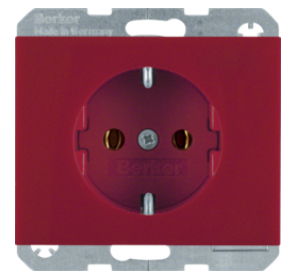

47157015

IP20