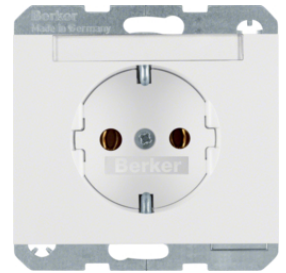

Steckdose SCHUKO - Beschriftungsfeld

Bezeichnung	VPE	PrGr	Preis	Best-Nr.
Steckdose SCHUKO mit Beschriftungsfeld, Berker K.1, polarweiß glänzend	10		21,43 € / St.	47397009
Steckdose SCHUKO mit Beschriftungsfeld, Berker K.1, anthrazit matt, lackiert	10		22,56 € / St.	47397006

47397009

Steckdose SCHUKO - Beschriftungsfeld - erhöhter Berührungsschutz

Bezeichnung	VPE	PrGr	Preis	Best-Nr.
Steckdose SCHUKO mit Beschriftungsfeld, erhöhtem Berührungsschutz, Berker K.1, polarweiß glänzend	10		25,03 € / St.	47387009
Steckdose SCHUKO mit Beschriftungsfeld, erhöhtem Berührungsschutz, Berker K.1, anthrazit matt, lackiert	10		26,07 € / St.	47387006