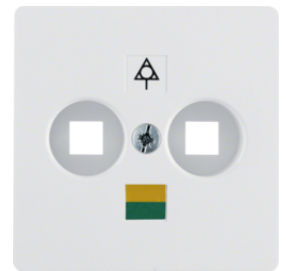

52007009

**Notruf-Set mit Rahmen**

Bezeichnung	VPE	PrGr	Preis	Best-Nr.
Notruf-Set mit Rahmen Berker K.1, polarweiß glänzend	1		660,07 € / St.	<b>52007009</b>

52067009

**Ruftaster mit Rahmen**

Bezeichnung	VPE	PrGr	Preis	Best-Nr.
Ruftaster mit Rahmen Berker K.1, polarweiß glänzend	1		82,72 € / St.	<b>52067009</b>

52057009

**Abstell-/Anwesenheitstaster mit Rahmen**

Bezeichnung	VPE	PrGr	Preis	Best-Nr.
Abstell-/Anwesenheitstaster mit Rahmen Berker K.1, polarweiß glänzend	1		233,25 € / St.	<b>52057009</b>

52027009

**Zugtaster mit Rahmen**

**Lichtsignal mit Rahmen**

Bezeichnung	VPE	PrGr	Preis	Best-Nr.
Lichtsignal mit Rahmen Berker K.1, polarweiß glänzend	1		351,97 € / St.	<b>52037009</b>

52037009

**Netzteil mit Rahmen**

Bezeichnung	VPE	PrGr	Preis	Best-Nr.
Netzteil mit Rahmen Berker K.1, polarweiß glänzend	1		115,93 € / St.	<b>52047009</b>

52047009

**Zentralplatte für Potenzialausgleich-Steckdose**

Bezeichnung	VPE	PrGr	Preis	Best-Nr.
Zentralplatte für Potenzialausgleich- Steckdose Zentralplattensystem, polarweiß glänzend	10		9,87 € / St.	<b>140309</b>
Zentralplatte für Potenzialausgleich- Steckdose Zentralplattensystem, anthrazit matt	10		14,00 € / St.	<b>14031606</b>
Zentralplatte für Potenzialausgleich- Steckdose Zentralplattensystem, aluminium matt, lackiert	10		20,16 € / St.	<b>14031404</b>