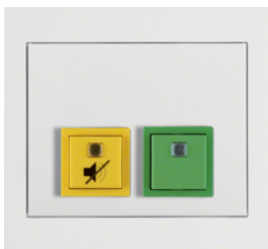

52007009

**Notruf-Set mit Rahmen**

Bezeichnung	VPE	PrGr	Preis	Best-Nr.
Notruf-Set mit Rahmen Berker K.1, polarweiß glänzend	1		660,07 € / St.	<b>52007009</b>

52067009

**Ruftaster mit Rahmen**

Bezeichnung	VPE	PrGr	Preis	Best-Nr.
Ruftaster mit Rahmen Berker K.1, polarweiß glänzend	1		82,72 € / St.	<b>52067009</b>

52057009

**Abstell-/Anwesenheitstaster mit Rahmen**

Bezeichnung	VPE	PrGr	Preis	Best-Nr.
Abstell-/Anwesenheitstaster mit Rahmen Berker K.1, polarweiß glänzend	1		233,25 € / St.	<b>52057009</b>

52027009

**Zugtaster mit Rahmen**