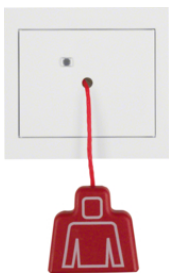

52027009

Zugtaster mit Rahmen

Bezeichnung	VPE	PrGr	Preis	Best-Nr.
Zugtaster mit Rahmen Berker K.1, polarweiß glänzend	1		92,50 € / St.	52027009