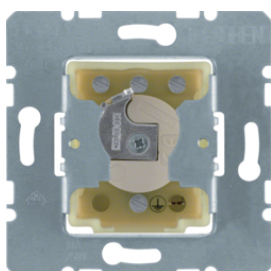

383120

Jalousie-Taster 1-polig für Schließzylinder - Erdungskontakt

Bezeichnung	VPE	PrGr	Preis	Best-Nr.
Jalousie-Taster 1-polig für Schließzylinder mit Erdungskontakt, wg UP IP44, sonstige	10		107,06 € / St.	383120

IP44