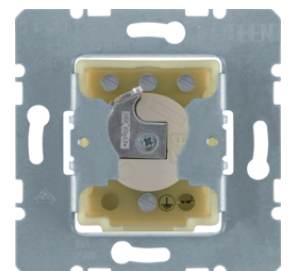

Zentralstück mit Drehknopf für Jalousie- Drehschalter

Bezeichnung	VPE	PrGr	Preis	Best-Nr.
Dichtungsset für Steckdosen/Zentralstücke Berker K.x/Q.x, transparent	1		8,84 € / St.	10107200

Arretierungsscheibe für Jalousie-Drehschalter

Bezeichnung	VPE	PrGr	Preis	Best-Nr.
Arretierungsscheibe für Jalousie-Drehschalter Zubehör, hellgrau	10		5,61 € / St.	1861
Arretierungsscheibe für Jalousie-Drehschalter Zubehör, hellgrau	10		5,61 € / St.	186101

Jalousie-Schalter 2-polig für Schließzylinder

Bezeichnung	VPE	PrGr	Preis	Best-Nr.
Jalousie-Schalter 2-polig für Schließzylinder Jalousiesteuerung, sonstige	10		118,07 € / St.	382210

Jalousie-Schalter 1-polig für Schließzylinder - Erdungskontakt - 0-Stellung

Bezeichnung	VPE	PrGr	Preis	Best-Nr.
Jalousie-Schalter 1-polig für Schließzylinder mit Erdungskontakt, mit 0-Stellung, wg UP IP44, sonstige	10		107,06 € / St.	382120

382120