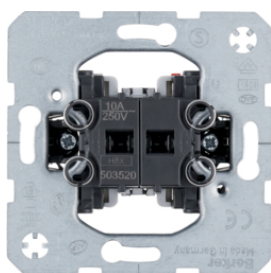

503520

Jalousie-Serientaster 1-polig

Bezeichnung	VPE	PrGr	Preis	Best-Nr.
Jalousie-Serientaster 1-polig Jalousiesteuerung, sonstige	10		42,28 € / St.	503520