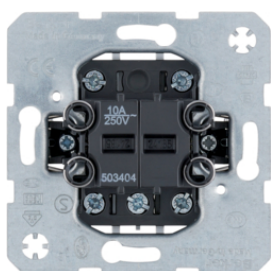

503404

Gruppen-Serientaster, 4 Schließer, gemeinsame Eingangsklemme - 0-Stellung

Bezeichnung	VPE	PrGr	Preis	Best-Nr.
Gruppen-Serientaster, 4 Schließer, gemeinsame Eingangsklemme mit 0-Stellung, Lichtsteuerung, sonstige	10		45,07 € / St.	503404