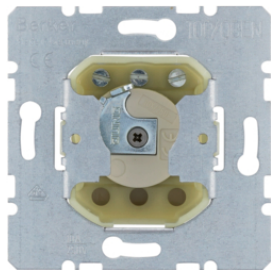

383110

Jalousie-Taster 1-polig für Schließzylinder

Bezeichnung	VPE	PrGr	Preis	Best-Nr.
Jalousie-Taster 1-polig für Schließzylinder Jalousiesteuerung, sonstige	10		99,85 € / St.	383110