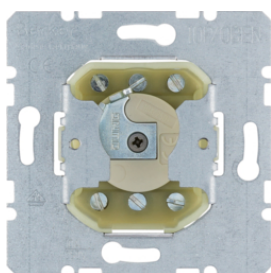

383210

Jalousie-Taster 2-polig für Schließzylinder

Bezeichnung	VPE	PrGr	Preis	Best-Nr.
Jalousie-Taster 2-polig für Schließzylinder Jalousiesteuerung, sonstige	10		118,07 € / St.	383210