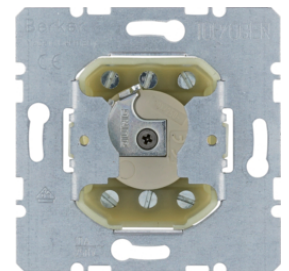

382210

Jalousie-Schalter 1-polig für Schließzylinder - Erdungskontakt - 0-Stellung

Bezeichnung	VPE	PrGr	Preis	Best-Nr.
Jalousie-Schalter 1-polig für Schließzylinder mit Erdungskontakt, mit 0-Stellung, wg UP IP44, sonstige	10		107,06 € / St.	382120