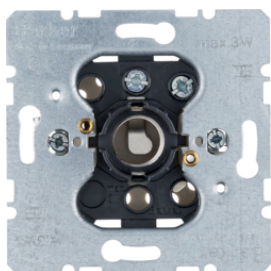

## Drucktaster/Lichtsignal E10

Bezeichnung	VPE	PrGr	Preis	Best-Nr.
Drucktaster/Lichtsignal E10, Schließer Lichtsteuerung, sonstige	10		18,03 € / St.	<b>5101</b>
Drucktaster/Lichtsignal E10, Schließer Lichtsteuerung, sonstige	10		19,84 € / St.	<b>510110</b>

## Zentralstück für Drucktaster/Lichtsignal E10

Bezeichnung	VPE	PrGr	Preis	Best-Nr.
Zentralstück für Drucktaster/Lichtsignal E10 Berker Q.1/Q.3/Q.7/Q.9, polarweiß samt	10		7,43 € / St.	<b>11246089</b>
Zentralstück für Drucktaster/Lichtsignal E10 Berker Q.1/Q.3/Q.7/Q.9, anthrazit samt, lackiert	10		12,01 € / St.	<b>11246086</b>
Zentralstück für Drucktaster/Lichtsignal E10 Berker Q.1/Q.3/Q.7/Q.9, alu samt, lackiert	10		18,00 € / St.	<b>11246084</b>