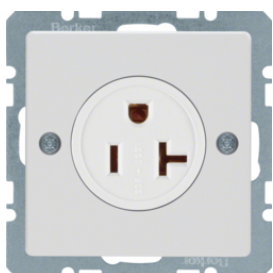

41686089

NEMA - Steckdose mit Schutzkontakt USA/CANADA 5-20 R - Schraubklemmen

Bezeichnung	VPE	PrGr	Preis	Best-Nr.
Steckdose mit Schutzkontakt USA/CANADA NEMA 5-20 R mit Schraubklemmen, Berker Q.1/Q.3/Q.7/Q.9, polarweiß samt	10		86,89 € / St.	41686089
Steckdose mit Schutzkontakt USA/CANADA NEMA 5-20 R mit Schraubklemmen, Berker Q.1/Q.3/Q.7/Q.9, anthrazit samt, lackiert	10		97,59 € / St.	41686086
Steckdose mit Schutzkontakt USA/CANADA NEMA 5-20 R mit Schraubklemmen, Berker Q.1/Q.3/Q.7/Q.9, alu samt, lackiert	10		106,26 € / St.	41686084