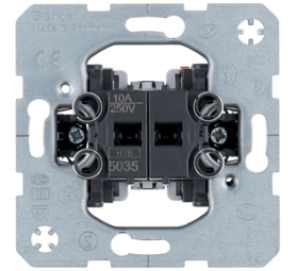

Serientaster

Bezeichnung	VPE	PrGr	Preis	Best-Nr.
Serientaster, 2 Schließer Lichtsteuerung, sonstige	10		28,25 € / St.	5035
Serientaster, Öffner + Schließer Lichtsteuerung, sonstige	10		32,47 € / St.	503501
Serientaster, 2 Schließer Lichtsteuerung, sonstige	10		44,26 € / St.	503503

5035

Serientaster, 2 Wechsler

Bezeichnung	VPE	PrGr	Preis	Best-Nr.
Serientaster, 2 Wechsler Lichtsteuerung, sonstige	10		44,67 € / St.	503808