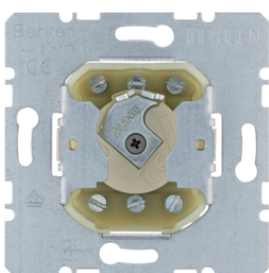

382610

Schlüssel-Wechselschalter 2-polig für Schließzylinder

Bezeichnung	VPE	PrGr	Preis	Best-Nr.
Wechselschalter 2-polig für Schließzylinder Lichtsteuerung, sonstige	10		118,07 € / St.	382610