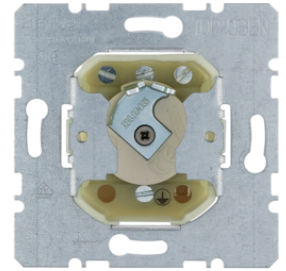

Schlüssel-Wechselschalter für Schließzylinder - Erdungskontakt

Bezeichnung	VPE	PrGr	Preis	Best-Nr.
Wechselschalter für Schließzylinder mit Erdungskontakt, wg UP IP44, sonstige	10		125,29 € / St.	383620

383620

Schlüssel-Taster für Schließzylinder - Erdungskontakt

Bezeichnung	VPE	PrGr	Preis	Best-Nr.
Taster für Schließzylinder mit Erdungskontakt, wg UP IP44, sonstige	10		125,29 € / St.	385620