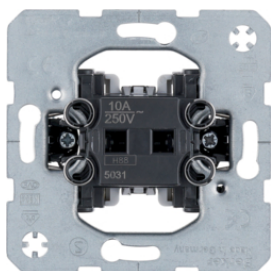

3036

Wechsel-/Kreuzschalter

Bezeichnung	VPE	PrGr	Preis	Best-Nr.
Wechselschalter Lichtsteuerung, sonstige	10		13,71 € / St.	3036
Wechselschalter für Hohlwandmontage Lichtsteuerung, sonstige	10		15,02 € / St.	303650
Kreuzschalter Lichtsteuerung, sonstige	10		26,52 € / St.	3037

3036

Kontroll-Wechselschalter (2 Artikel)

Bezeichnung	VPE	PrGr	Preis	Best-Nr.
Wechselschalter Lichtsteuerung, sonstige	10		13,71 € / St.	3036
Glimmaggregat mit N-Klemme Lichtsteuerung, grau	10		8,28 € / St.	1675
LED-Aggregat 230 V, für Schalter/Taster Lichtsteuerung, weiß	10		15,62 € / St.	1686