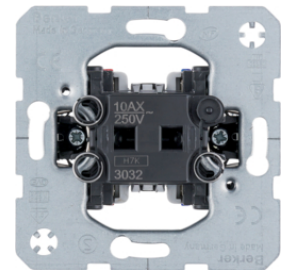

3032

Ausschalter 2-polig 16 AX

Bezeichnung	VPE	PrGr	Preis	Best-Nr.
Ausschalter 2-polig 16 AX Lichtsteuerung, sonstige	10		39,07 € / St.	303212