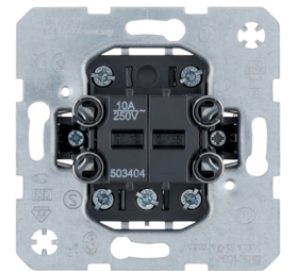

503404

Wippe 2fach für Serienschalter/-taster

Bezeichnung	VPE	PrGr	Preis	Best-Nr.
Wippe 2fach Berker Q.1/Q.3/Q.7/Q.9, polarweiß samt	10		11,65 € / St.	16236089
Wippe 2fach Berker Q.1/Q.3/Q.7/Q.9, anthrazit samt, lackiert	10		12,82 € / St.	16236086
Wippe 2fach Berker Q.1/Q.3/Q.7/Q.9, alu samt, lackiert	10		17,57 € / St.	16236084