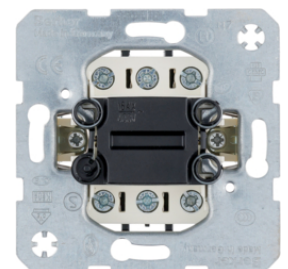

Wippe für Schalter/Taster - Linse - Aufdruck Symbol für Klingel - großes Beschriftungsfeld

Bezeichnung	VPE	PrGr	Preis	Best-Nr.
Wippe mit Aufdruck Symbol für Klingel mit großem Beschriftungsfeld, Linse, Berker Q.1/Q.3/Q.7/Q.9, polarweiß samt	10		16,43 € / St.	16966079
Wippe mit Aufdruck Symbol für Klingel mit großem Beschriftungsfeld, Linse, Berker Q.1/Q.3/Q.7/Q.9, anthrazit samt, lackiert	10		17,79 € / St.	16966076
Wippe mit Aufdruck Symbol für Klingel mit großem Beschriftungsfeld, Linse, Berker Q.1/Q.3/Q.7/Q.9, alu samt, lackiert	10		20,49 € / St.	16966074

16966079

Ausschalter 2-polig 10 AX

Bezeichnung	VPE	PrGr	Preis	Best-Nr.
Ausschalter 2-polig 10 AX Lichtsteuerung, sonstige	10		30,90 € / St.	3032

3032

Ausschalter 2-polig 16 AX

Bezeichnung	VPE	PrGr	Preis	Best-Nr.
Ausschalter 2-polig 16 AX Lichtsteuerung, sonstige	10		39,07 € / St.	303212

303212

Ausschalter 3-polig

Bezeichnung	VPE	PrGr	Preis	Best-Nr.
Ausschalter 3-polig Lichtsteuerung, sonstige	10		56,48 € / St.	303303

303303

16226089

**Wippe für mehrpolige Schalter - Aufdruck "0"**

Bezeichnung	VPE	PrGr	Preis	Best-Nr.
Wippe mit Aufdruck "0" Berker Q.1/Q.3/Q.7/Q.9, polarweiß samt	10		8,63 € / St.	16226089
Wippe mit Aufdruck "0" Berker Q.1/Q.3/Q.7/Q.9, anthrazit samt, lackiert	10		9,60 € / St.	16226086
Wippe mit Aufdruck "0" Berker Q.1/Q.3/Q.7/Q.9, alu samt, lackiert	10		14,48 € / St.	16226084