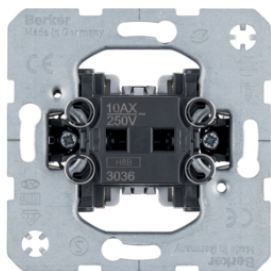

3036

Wechsel-/Kreuzschalter

Bezeichnung	VPE	PrGr	Preis	Best-Nr.
Wechselschalter Lichtsteuerung, sonstige	10		13,71 € / St.	3036
Wechselschalter für Hohlwandmontage Lichtsteuerung, sonstige	10		15,02 € / St.	303650
Kreuzschalter Lichtsteuerung, sonstige	10		26,52 € / St.	3037

3036

Kontroll-Wechselschalter (2 Artikel)

Bezeichnung	VPE	PrGr	Preis	Best-Nr.
Wechselschalter Lichtsteuerung, sonstige	10		13,71 € / St.	3036
Glimmaggregat mit N-Klemme Lichtsteuerung, grau	10		8,28 € / St.	1675
LED-Aggregat 230 V, für Schalter/Taster Lichtsteuerung, weiß	10		15,62 € / St.	1686

5031

Taster

Bezeichnung	VPE	PrGr	Preis	Best-Nr.
Taster, Schließer Lichtsteuerung, sonstige	10		14,93 € / St.	5031
Taster, Schließer für Hohlwandmontage Lichtsteuerung, sonstige	10		17,62 € / St.	503150
Taster, Wechsler Lichtsteuerung, sonstige	10		17,62 € / St.	5036
Taster, Schließer Lichtsteuerung, sonstige	10		26,66 € / St.	503101
Taster, Öffner + Schließer Lichtsteuerung, sonstige	10		43,67 € / St.	503203