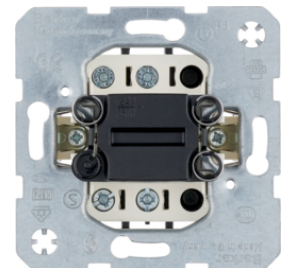

16966079

Ausschalter 2-polig 10 AX

Bezeichnung	VPE	PrGr	Preis	Best-Nr.
Ausschalter 2-polig 10 AX Lichtsteuerung, sonstige	10		30,90 € / St.	3032

3032

Ausschalter 2-polig 16 AX

Bezeichnung	VPE	PrGr	Preis	Best-Nr.
Ausschalter 2-polig 16 AX Lichtsteuerung, sonstige	10		39,07 € / St.	303212

303212

Ausschalter 3-polig

Bezeichnung	VPE	PrGr	Preis	Best-Nr.
Ausschalter 3-polig Lichtsteuerung, sonstige	10		56,48 € / St.	303303

303303

16226089

**Wippe für mehrpolige Schalter - Aufdruck "0"**

Bezeichnung	VPE	PrGr	Preis	Best-Nr.
Wippe mit Aufdruck "0" Berker Q.1/Q.3/Q.7/Q.9, polarweiß samt	10		8,63 € / St.	16226089
Wippe mit Aufdruck "0" Berker Q.1/Q.3/Q.7/Q.9, anthrazit samt, lackiert	10		9,60 € / St.	16226086
Wippe mit Aufdruck "0" Berker Q.1/Q.3/Q.7/Q.9, alu samt, lackiert	10		14,48 € / St.	16226084