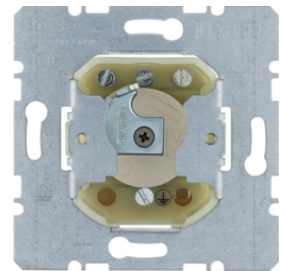

Bezeichnung	VPE	PrGr	Preis	Best-Nr.
Wechselschalter für Schließzylinder mit Erdungskontakt, wg UP IP44, sonstige	10		125,29 € / St.	383620

383620

Schlüssel-Taster für Schließzylinder - Erdungskontakt

Bezeichnung	VPE	PrGr	Preis	Best-Nr.
Taster für Schließzylinder mit Erdungskontakt, wg UP IP44, sonstige	10		125,29 € / St.	385620