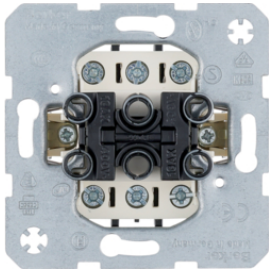

633023

Wippschalter 3 x 1 polig Aus

Bezeichnung	VPE	PrGr	Preis	Best-Nr.
Wippenschalter 3x 1-polig Aus Modul-Ein	10		40,35 € / St.	633023
Wippe 3fach Berker Q.1/Q.3/Q.7/Q.9, polarweiß samt	10		17,40 € / St.	16656089
Wippe 3fach Berker Q.1/Q.3/Q.7/Q.9, anthrazit samt, lackiert	10		21,94 € / St.	16656086
Wippe 3fach Berker Q.1/Q.3/Q.7/Q.9, alu samt, lackiert	10		25,74 € / St.	16656084