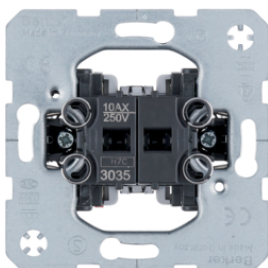

3035

Serienschalter

Bezeichnung	VPE	PrGr	Preis	Best-Nr.
Serienschalter Lichtsteuerung, sonstige	10		19,42 € / St.	3035
Serienschalter für Hohlwandmontage Lichtsteuerung, sonstige	10		23,86 € / St.	303550