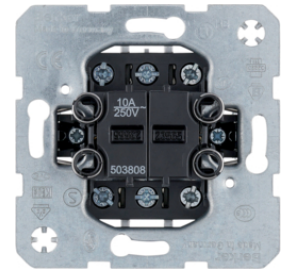

503808

Gruppen-Serientaster, 4 Schließer, gemeinsame Eingangsklemme - 0-Stellung

Bezeichnung	VPE	PrGr	Preis	Best-Nr.
Gruppen-Serientaster, 4 Schließer, gemeinsame Eingangsklemme mit 0-Stellung, Lichtsteuerung, sonstige	10		45,07 € / St.	503404