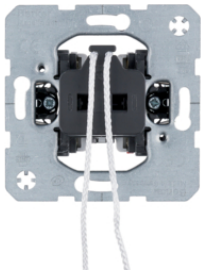

395619

Zugtaster, Wechsler mit separatem Meldekontakt

Bezeichnung	VPE	PrGr	Preis	Best-Nr.
Zugtaster, Wechsler mit separatem Meldekontakt Lichtsteuerung, sonstige	10		36,44 € / St.	395619