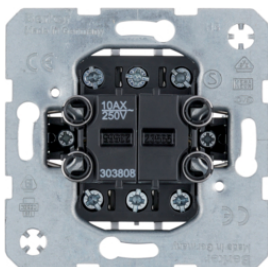

303808

Doppel-Wechselschalter, getrennte Eingangsklemmen

Bezeichnung	VPE	PrGr	Preis	Best-Nr.
Doppel-Wechselschalter, getrennte Eingangsklemmen Lichtsteuerung, sonstige	10		34,45 € / St.	303808