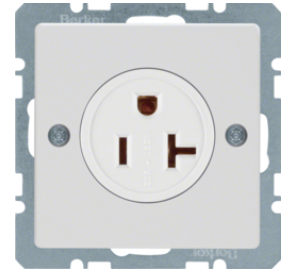

6167336089

Steckdose ohne Schutzkontakt - erhöhter Berührungsschutz

Bezeichnung	VPE	PrGr	Preis	Best-Nr.
Steckdose ohne Schutzkontakt mit erhöhtem Berührungsschutz, Berker Q.1/Q.3/Q.7/Q.9, polarweiß samt	10		15,86 € / St.	6167336089
Steckdose ohne Schutzkontakt mit erhöhtem Berührungsschutz, Berker Q.1/Q.3/Q.7/Q.9, anthrazit samt, lackiert	10		20,68 € / St.	6167336086
Steckdose ohne Schutzkontakt mit erhöhtem Berührungsschutz, Berker Q.1/Q.3/Q.7/Q.9, alu samt, lackiert	10		27,10 € / St.	6167336084

41666089

NEMA - Steckdose mit Schutzkontakt USA/CANADA 5-15 R - Schraubklemmen

Bezeichnung	VPE	PrGr	Preis	Best-Nr.
Steckdose mit Schutzkontakt USA/CANADA NEMA 5-15 R mit Schraubklemmen, Berker Q.1/Q.3/Q.7/Q.9, polarweiß samt	10		78,28 € / St.	41666089
Steckdose mit Schutzkontakt USA/CANADA NEMA 5-15 R mit Schraubklemmen, Berker Q.1/Q.3/Q.7/Q.9, anthrazit samt, lackiert	10		88,69 € / St.	41666086
Steckdose mit Schutzkontakt USA/CANADA NEMA 5-15 R mit Schraubklemmen, Berker Q.1/Q.3/Q.7/Q.9, alu samt, lackiert	10		97,40 € / St.	41666084

NEMA - Steckdose mit Schutzkontakt USA/CANADA 5-20 R - Schraubklemmen

Bezeichnung	VPE	PrGr	Preis	Best-Nr.
Steckdose mit Schutzkontakt USA/CANADA NEMA 5-20 R mit Schraubklemmen, Berker Q.1/Q.3/Q.7/Q.9, polarweiß samt	10		86,89 € / St.	41686089
Steckdose mit Schutzkontakt USA/CANADA NEMA 5-20 R mit Schraubklemmen, Berker Q.1/Q.3/Q.7/Q.9, anthrazit samt, lackiert	10		97,59 € / St.	41686086
Steckdose mit Schutzkontakt USA/CANADA NEMA 5-20 R mit Schraubklemmen, Berker Q.1/Q.3/Q.7/Q.9, alu samt, lackiert	10		106,26 € / St.	41686084