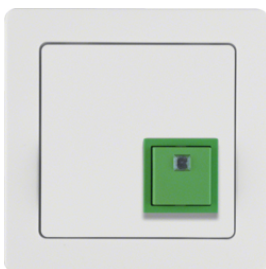

Zugtaster mit Rahmen

Bezeichnung	VPE	PrGr	Preis	Best-Nr.
Zugtaster mit Rahmen Berker Q.1, polarweiß samt	1		90,09 € / St.	52026089

52026089