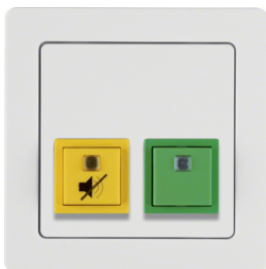

## Notruf-Set mit Rahmen

Bezeichnung	VPE	PrGr	Preis	Best-Nr.
Notruf-Set mit Rahmen Berker Q.1, polarweiß samt	1		651,27 € / St.	<b>52006089</b>

52006089

## Ruftaster mit Rahmen

Bezeichnung	VPE	PrGr	Preis	Best-Nr.
Ruftaster mit Rahmen Berker Q.1, polarweiß samt	1		80,29 € / St.	<b>52066089</b>

52066089