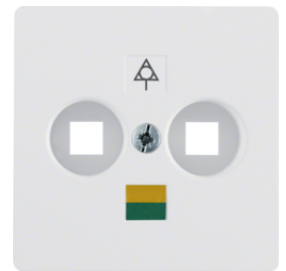

Lichtsignal mit Rahmen

Bezeichnung	VPE	PrGr	Preis	Best-Nr.
Lichtsignal mit Rahmen Berker Q.1, polarweiß samt	1		349,74 € / St.	52036089

Netzteil mit Rahmen

Bezeichnung	VPE	PrGr	Preis	Best-Nr.
Netzteil mit Rahmen Berker Q.1, polarweiß samt	1		114,35 € / St.	52046089

Zentralplatte für Potenzialausgleich-Steckdose

Bezeichnung	VPE	PrGr	Preis	Best-Nr.
Zentralplatte für Potenzialausgleich- Steckdose Zentralplattensystem, polarweiß matt/samt	10		9,87 € / St.	14031909

14031909