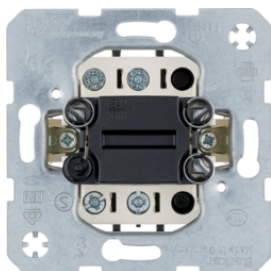

3036

Einpolige Einsätze - Wechsel-/Kreuzschalter

Bezeichnung	VPE	PrGr	Preis	Best-Nr.
Wechselschalter Lichtsteuerung, sonstige	10		13,71 € / St.	3036
Wechselschalter für Hohlwandmontage Lichtsteuerung, sonstige	10		15,02 € / St.	303650
Kreuzschalter Lichtsteuerung, sonstige	10		26,52 € / St.	3037

5031

Einpolige Einsätze - Taster

Bezeichnung	VPE	PrGr	Preis	Best-Nr.
Taster, Schließer Lichtsteuerung, sonstige	10		14,93 € / St.	5031
Taster, Schließer für Hohlwandmontage Lichtsteuerung, sonstige	10		17,62 € / St.	503150
Taster, Wechsler Lichtsteuerung, sonstige	10		17,62 € / St.	5036
Taster, Schließer Lichtsteuerung, sonstige	10		26,66 € / St.	503101
Taster, Öffner + Schließer Lichtsteuerung, sonstige	10		43,67 € / St.	503203

3032

Mehrpolige Einsätze - Ausschalter 2-polig 10 AX

Bezeichnung	VPE	PrGr	Preis	Best-Nr.
Ausschalter 2-polig 10 AX Lichtsteuerung, sonstige	10		30,90 € / St.	3032

303212

Mehrpolige Einsätze - Ausschalter 2-polig 16 AX