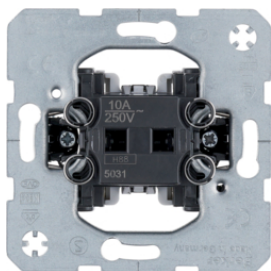

3036

Einpolige Einsätze - Wechsel-/Kreuzschalter

Bezeichnung	VPE	PrGr	Preis	Best-Nr.
Wechselschalter Lichtsteuerung, sonstige	10		13,71 € / St.	3036
Wechselschalter für Hohlwandmontage Lichtsteuerung, sonstige	10		15,02 € / St.	303650
Kreuzschalter Lichtsteuerung, sonstige	10		26,52 € / St.	3037

5031

Einpolige Einsätze - Taster

Bezeichnung	VPE	PrGr	Preis	Best-Nr.
Taster, Schließer Lichtsteuerung, sonstige	10		14,93 € / St.	5031
Taster, Schließer für Hohlwandmontage Lichtsteuerung, sonstige	10		17,62 € / St.	503150
Taster, Wechsler Lichtsteuerung, sonstige	10		17,62 € / St.	5036
Taster, Schließer Lichtsteuerung, sonstige	10		26,66 € / St.	503101
Taster, Öffner + Schließer Lichtsteuerung, sonstige	10		43,67 € / St.	503203

3032

Mehrpolige Einsätze - Ausschalter 2-polig 10 AX

Bezeichnung	VPE	PrGr	Preis	Best-Nr.
Ausschalter 2-polig 10 AX Lichtsteuerung, sonstige	10		30,90 € / St.	3032

303212

Mehrpolige Einsätze - Ausschalter 2-polig 16 AX