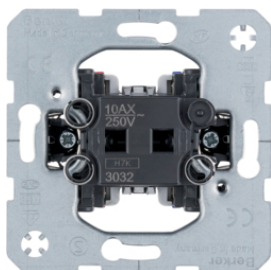

3036

Einpolige Einsätze - Wechsel-/Kreuzschalter

Bezeichnung	VPE	PrGr	Preis	Best-Nr.
Wechselschalter Lichtsteuerung, sonstige	10		13,71 € / St.	3036
Wechselschalter für Hohlwandmontage Lichtsteuerung, sonstige	10		15,02 € / St.	303650
Kreuzschalter Lichtsteuerung, sonstige	10		26,52 € / St.	3037

5031

Einpolige Einsätze - Taster

Bezeichnung	VPE	PrGr	Preis	Best-Nr.
Taster, Schließer Lichtsteuerung, sonstige	10		14,93 € / St.	5031
Taster, Schließer für Hohlwandmontage Lichtsteuerung, sonstige	10		17,62 € / St.	503150
Taster, Wechsler Lichtsteuerung, sonstige	10		17,62 € / St.	5036
Taster, Schließer Lichtsteuerung, sonstige	10		26,66 € / St.	503101
Taster, Öffner + Schließer Lichtsteuerung, sonstige	10		43,67 € / St.	503203

3032

Mehrpolige Einsätze - Ausschalter 2-polig 10 AX

Bezeichnung	VPE	PrGr	Preis	Best-Nr.
Ausschalter 2-polig 10 AX Lichtsteuerung, sonstige	10		30,90 € / St.	3032

303212

Mehrpolige Einsätze - Ausschalter 2-polig 16 AX