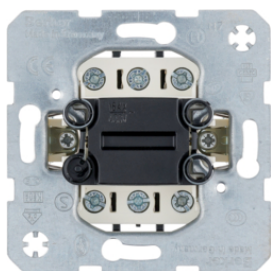

3036

Einpolige Einsätze - Wechsel-/Kreuzschalter

Bezeichnung	VPE	PrGr	Preis	Best-Nr.
Wechselschalter Lichtsteuerung, sonstige	10		13,71 € / St.	3036
Wechselschalter für Hohlwandmontage Lichtsteuerung, sonstige	10		15,02 € / St.	303650
Kreuzschalter Lichtsteuerung, sonstige	10		26,52 € / St.	3037

5031

Einpolige Einsätze - Taster

Bezeichnung	VPE	PrGr	Preis	Best-Nr.
Taster, Schließer Lichtsteuerung, sonstige	10		14,93 € / St.	5031
Taster, Schließer für Hohlwandmontage Lichtsteuerung, sonstige	10		17,62 € / St.	503150
Taster, Wechsler Lichtsteuerung, sonstige	10		17,62 € / St.	5036
Taster, Schließer Lichtsteuerung, sonstige	10		26,66 € / St.	503101
Taster, Öffner + Schließer Lichtsteuerung, sonstige	10		43,67 € / St.	503203

3032

Mehrpolige Einsätze - Ausschalter 2-polig 10 AX

Bezeichnung	VPE	PrGr	Preis	Best-Nr.
Ausschalter 2-polig 10 AX Lichtsteuerung, sonstige	10		30,90 € / St.	3032

303212

Mehrpolige Einsätze - Ausschalter 2-polig 16 AX

Bezeichnung	VPE	PrGr	Preis	Best-Nr.
Ausschalter 2-polig 16 AX Lichtsteuerung, sonstige	10		39,07 € / St.	303212

303303

Mehrpolige Einsätze - Ausschalter 3-polig

Bezeichnung	VPE	PrGr	Preis	Best-Nr.
Ausschalter 3-polig Lichtsteuerung, sonstige	10		56,48 € / St.	303303