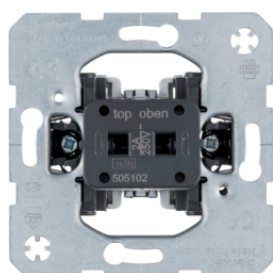

## Relais-Schalter mit Zentralstück für Hotelcard

Bezeichnung	VPE	PrGr	Preis	Best-Nr.
Relais-Schalter mit Zentralstück für Hotelcard Berker S.1/B.3/B.7, weiß glänzend	1		147,35 € / St.	<b>16408992</b>
Relais-Schalter mit Zentralstück für Hotelcard Berker S.1/B.3/B.7, polarweiß glänzend	1		147,35 € / St.	<b>16408999</b>
Relais-Schalter mit Zentralstück für Hotelcard Berker S.1/B.3/B.7, polarweiß matt	1		147,35 € / St.	<b>16409909</b>
Relais-Schalter mit Zentralstück für Hotelcard Berker S.1/B.3/B.7, alu matt, lackiert	1		163,43 € / St.	<b>16408984</b>
Relais-Schalter mit Zentralstück für Hotelcard Berker S.1/B.3/B.7, anthrazit matt	1		158,77 € / St.	<b>16409906</b>