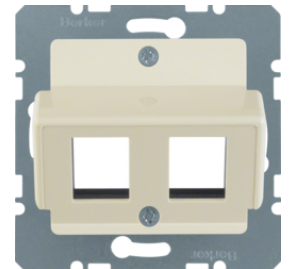

Zentralplatte für 3 MINI-COM Module

Bezeichnung	VPE	PrGr	Preis	Best-Nr.
Zentralplatte für 3 MINI-COM Module Zentralplattensystem, weiß glänzend	10		32,24 € / St.	142702
Zentralplatte für 3 MINI-COM Module Zentralplattensystem, polarweiß glänzend	10		32,24 € / St.	142709
Zentralplatte für 3 MINI-COM Module Zentralplattensystem, polarweiß matt/samt	10		32,24 € / St.	14271909
Zentralplatte für 3 MINI-COM Module Zentralplattensystem, anthrazit matt	10		35,14 € / St.	14271606
Zentralplatte für 3 MINI-COM Module Zentralplattensystem, aluminium matt, lackiert	10		41,18 € / St.	14271404

Zentralplatte für Reichle&De-Massari Einzelmodule

Bezeichnung	VPE	PrGr	Preis	Best-Nr.
Zentralplatte für Reichle&De-Massari Einzelmodule Zentralplattensystem, weiß glänzend	10		32,24 € / St.	147202
Zentralplatte für Reichle&De-Massari Einzelmodule Zentralplattensystem, polarweiß glänzend	10		32,24 € / St.	147209
Zentralplatte für Reichle&De-Massari Einzelmodule Zentralplattensystem, polarweiß matt/samt	10		32,24 € / St.	14721909
Zentralplatte für Reichle&De-Massari Einzelmodule Zentralplattensystem, anthrazit matt	10		35,14 € / St.	14721606
Zentralplatte für Reichle&De-Massari Einzelmodule Zentralplattensystem, aluminium matt, lackiert	10		41,18 € / St.	14721404

Zentralplatte für Reichle&De-Massari Doppelmodul