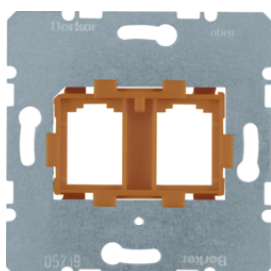

454109

Tragplatte mit oranger Aufnahme 2fach für Modular Jacks

Bezeichnung	VPE	PrGr	Preis	Best-Nr.
Tragplatte mit oranger Aufnahme 2fach für Modular Jacks Kommunikationstechnik, orange	10		11,82 € / St.	454109