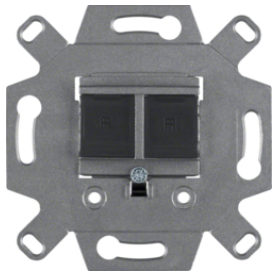

14078982

UAE Steckdosen 1fach - Zentralstück

Bezeichnung	VPE	PrGr	Preis	Best-Nr.
Zentralstück für UAE Steckdose Berker S.1/B.3/B.7, weiß glänzend	10		9,55 € / St.	14078982
Zentralstück für UAE Steckdose Berker S.1/B.3/B.7, polarweiß glänzend	10		9,55 € / St.	14078989
Zentralstück für UAE Steckdose Berker S.1/B.3/B.7, polarweiß matt	10		9,55 € / St.	14071909
Zentralstück für UAE Steckdose Berker S.1/B.3/B.7, anthrazit matt	10		14,48 € / St.	14071606
Zentralstück für UAE Steckdose Berker S.1/B.3/B.7, aluminium matt, lackiert	10		20,49 € / St.	14071404

4587

UAE-Steckdosen 2fach - Zentralstück

Bezeichnung	VPE	PrGr	Preis	Best-Nr.
Zentralstück für UAE Steckdose 2fach Berker S.1/B.3/B.7, weiß glänzend	10		9,55 € / St.	14098982
Zentralstück für UAE Steckdose 2fach Berker S.1/B.3/B.7, polarweiß glänzend	10		9,55 € / St.	14098989
Zentralstück für UAE Steckdose 2fach Berker S.1/B.3/B.7, polarweiß matt	10		9,55 € / St.	14091909
Zentralstück für UAE Steckdose 2fach Berker S.1/B.3/B.7, anthrazit matt	10		14,48 € / St.	14091606
Zentralstück für UAE Steckdose 2fach Berker S.1/B.3/B.7, aluminium matt, lackiert	10		20,49 € / St.	14091404

14098982

4588

Modulare UAE Steckdosen - 8/8-polig geschirmt, Kat.6A iso

Bezeichnung	VPE	PrGr	Preis	Best-Nr.
Modulare UAE-Steckdose 8/8-polig geschirmt, Cat.6A iso Kommunikationstechnik	1		57,07 € / St.	4588

10338919

Modulare UAE Steckdosen - Zentralstück mit TAE-Ausschnitt

Bezeichnung	VPE	PrGr	Preis	Best-Nr.
Zentralstück mit TAE-Ausschnitt Berker S.1/B.3/B.7, polarweiß glänzend	10		9,53 € / St.	10338919
Zentralstück mit TAE-Ausschnitt Berker S.1/B.3/B.7, weiß glänzend	10		9,53 € / St.	10338912
Zentralstück mit TAE-Ausschnitt ausbrechbar, Berker S.1/B.3/B.7, polarweiß matt	10		9,53 € / St.	10331909
Zentralstück mit TAE-Ausschnitt ausbrechbar, Berker S.1/B.3/B.7, anthrazit matt	10		14,48 € / St.	10331606
Zentralstück mit TAE-Ausschnitt ausbrechbar, Berker S.1/B.3/B.7, aluminium matt, lackiert	10		20,49 € / St.	10331404