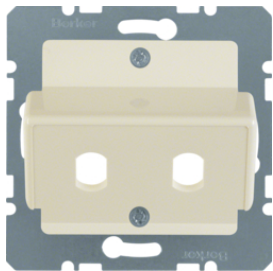

149202

Zentralplatte für LWL-Kupplungen Simplex ST

Bezeichnung	VPE	PrGr	Preis	Best-Nr.
Zentralplatte für LWL-Kupplungen Simplex ST Zentralplattensystem, weiß glänzend	10		32,24 € / St.	149202
Zentralplatte für LWL-Kupplungen Simplex ST Zentralplattensystem, polarweiß glänzend	10		32,24 € / St.	149209
Zentralplatte für LWL-Kupplungen Simplex ST Zentralplattensystem, polarweiß matt/samt	10		32,24 € / St.	14921909