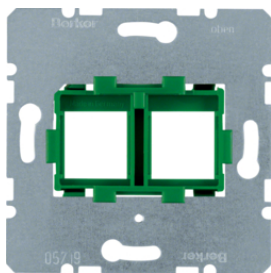

454104

Tragplatte mit grüner Aufnahme 2fach für Modular Jacks

Bezeichnung	VPE	PrGr	Preis	Best-Nr.
Tragplatte mit grüner Aufnahme 2fach für Modular Jacks Kommunikationstechnik, grün	10		11,82 € / St.	454104