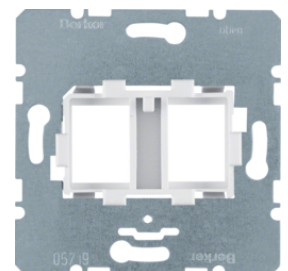

Tragplatte mit grüner Aufnahme 1fach für Modular Jack

Bezeichnung	VPE	PrGr	Preis	Best-Nr.
Tragplatte mit grüner Aufnahme 1fach für Modular Jack Kommunikationstechnik, grün	10		11,82 € / St.	454004

Zentralstück mit Staubschutzschieber - Beschriftungsfeld

Bezeichnung	VPE	PrGr	Preis	Best-Nr.
Zentralstück mit Staubschutzschieber Beschriftungsfeld, Berker S.1/B.3/B.7, polarweiß matt	10		16,18 € / St.	11701909
Zentralstück mit Staubschutzschieber Beschriftungsfeld, Berker S.1/B.3/B.7, anthrazit matt	10		23,15 € / St.	11701606
Zentralstück mit Staubschutzschieber Beschriftungsfeld, Berker S.1/B.3/B.7, aluminium matt, lackiert	10		30,83 € / St.	11701404

Tragplatte mit schwarzer Aufnahme 2fach für Modular Jacks

Bezeichnung	VPE	PrGr	Preis	Best-Nr.
Tragplatte mit schwarzer Aufnahme 2fach für Modular Jacks Kommunikationstechnik	10		11,82 € / St.	454202

Tragplatte mit roter Aufnahme 2fach für Modular Jacks

Bezeichnung	VPE	PrGr	Preis	Best-Nr.
Tragplatte mit roter Aufnahme 2fach für Modular Jacks Kommunikationstechnik, rot	10		11,82 € / St.	454101

Tragplatte mit weißer Aufnahme 2fach für Modular Jacks

Bezeichnung	VPE	PrGr	Preis	Best-Nr.
Tragplatte mit weißer Aufnahme 2fach für Modular Jacks Kommunikationstechnik, weiß	10		11,82 € / St.	454105

454105