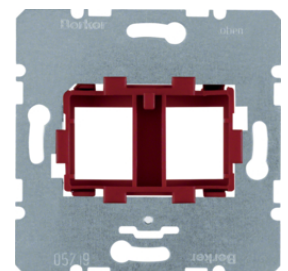

11701909

Tragplatte mit schwarzer Aufnahme 2fach für Modular Jacks

Bezeichnung	VPE	PrGr	Preis	Best-Nr.
Tragplatte mit schwarzer Aufnahme 2fach für Modular Jacks Kommunikationstechnik	10		11,82 € / St.	454202

454202

Tragplatte mit roter Aufnahme 2fach für Modular Jacks

Bezeichnung	VPE	PrGr	Preis	Best-Nr.
Tragplatte mit roter Aufnahme 2fach für Modular Jacks Kommunikationstechnik, rot	10		11,82 € / St.	454101