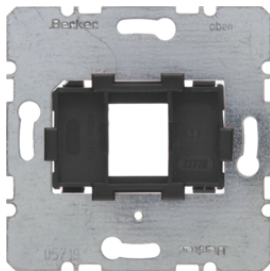

14078982

UAE Steckdosen 1fach - Zentralstück

Bezeichnung	VPE	PrGr	Preis	Best-Nr.
Zentralstück für UAE Steckdose Berker S.1/B.3/B.7, weiß glänzend	10		9,55 € / St.	14078982
Zentralstück für UAE Steckdose Berker S.1/B.3/B.7, polarweiß glänzend	10		9,55 € / St.	14078989
Zentralstück für UAE Steckdose Berker S.1/B.3/B.7, polarweiß matt	10		9,55 € / St.	14071909
Zentralstück für UAE Steckdose Berker S.1/B.3/B.7, anthrazit matt	10		14,48 € / St.	14071606
Zentralstück für UAE Steckdose Berker S.1/B.3/B.7, aluminium matt, lackiert	10		20,49 € / St.	14071404

4587

UAE-Steckdosen 2fach - Zentralstück

Bezeichnung	VPE	PrGr	Preis	Best-Nr.
Zentralstück für UAE Steckdose 2fach Berker S.1/B.3/B.7, weiß glänzend	10		9,55 € / St.	14098982
Zentralstück für UAE Steckdose 2fach Berker S.1/B.3/B.7, polarweiß glänzend	10		9,55 € / St.	14098989
Zentralstück für UAE Steckdose 2fach Berker S.1/B.3/B.7, polarweiß matt	10		9,55 € / St.	14091909
Zentralstück für UAE Steckdose 2fach Berker S.1/B.3/B.7, anthrazit matt	10		14,48 € / St.	14091606
Zentralstück für UAE Steckdose 2fach Berker S.1/B.3/B.7, aluminium matt, lackiert	10		20,49 € / St.	14091404

14098982

4588

Modulare UAE Steckdosen - 8/8-polig geschirmt, Kat.6A iso

Bezeichnung	VPE	PrGr	Preis	Best-Nr.
Modulare UAE-Steckdose 8/8-polig geschirmt, Cat.6A iso Kommunikationstechnik	1		57,07 € / St.	4588

10338919

Modulare UAE Steckdosen - Zentralstück mit TAE-Ausschnitt

Bezeichnung	VPE	PrGr	Preis	Best-Nr.
Zentralstück mit TAE-Ausschnitt Berker S.1/B.3/B.7, polarweiß glänzend	10		9,53 € / St.	10338919
Zentralstück mit TAE-Ausschnitt Berker S.1/B.3/B.7, weiß glänzend	10		9,53 € / St.	10338912
Zentralstück mit TAE-Ausschnitt ausbrechbar, Berker S.1/B.3/B.7, polarweiß matt	10		9,53 € / St.	10331909
Zentralstück mit TAE-Ausschnitt ausbrechbar, Berker S.1/B.3/B.7, anthrazit matt	10		14,48 € / St.	10331606
Zentralstück mit TAE-Ausschnitt ausbrechbar, Berker S.1/B.3/B.7, aluminium matt, lackiert	10		20,49 € / St.	10331404