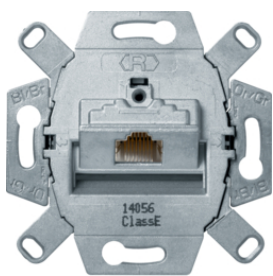

4538

UAE Steckdosen 1fach - 8-polig, Kat.3

Bezeichnung	VPE	PrGr	Preis	Best-Nr.
UAE Steckdose 8-polig, Cat.3 Kommunikationstechnik, weiß	10		35,26 € / St.	4538

455401

UAE Steckdosen 1fach - 8-polig geschirmt, Kat.6

Bezeichnung	VPE	PrGr	Preis	Best-Nr.
UAE Steckdose 8-polig geschirmt, Cat.6 Kommunikationstechnik	10		47,46 € / St.	455401

4586

UAE Steckdosen 1fach - 8-polig geschirmt, Kat.6A iso

Bezeichnung	VPE	PrGr	Preis	Best-Nr.
UAE Steckdose 8-polig geschirmt, Cat.6A iso Kommunikationstechnik	10		49,66 € / St.	4586

14078982

UAE Steckdosen 1fach - Zentralstück

Bezeichnung	VPE	PrGr	Preis	Best-Nr.
Zentralstück für UAE Steckdose Berker S.1/B.3/B.7, weiß glänzend	10		9,55 € / St.	14078982
Zentralstück für UAE Steckdose Berker S.1/B.3/B.7, polarweiß glänzend	10		9,55 € / St.	14078989
Zentralstück für UAE Steckdose Berker S.1/B.3/B.7, polarweiß matt	10		9,55 € / St.	14071909
Zentralstück für UAE Steckdose Berker S.1/B.3/B.7, anthrazit matt	10		14,48 € / St.	14071606
Zentralstück für UAE Steckdose Berker S.1/B.3/B.7, aluminium matt, lackiert	10		20,49 € / St.	14071404

4587

UAE-Steckdosen 2fach - Zentralstück

Bezeichnung	VPE	PrGr	Preis	Best-Nr.
Zentralstück für UAE Steckdose 2fach Berker S.1/B.3/B.7, weiß glänzend	10		9,55 € / St.	14098982
Zentralstück für UAE Steckdose 2fach Berker S.1/B.3/B.7, polarweiß glänzend	10		9,55 € / St.	14098989
Zentralstück für UAE Steckdose 2fach Berker S.1/B.3/B.7, polarweiß matt	10		9,55 € / St.	14091909
Zentralstück für UAE Steckdose 2fach Berker S.1/B.3/B.7, anthrazit matt	10		14,48 € / St.	14091606
Zentralstück für UAE Steckdose 2fach Berker S.1/B.3/B.7, aluminium matt, lackiert	10		20,49 € / St.	14091404