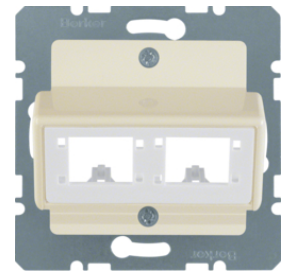

147202

Zentralplatte für Reichle&De-Massari Doppelmodul

Bezeichnung	VPE	PrGr	Preis	Best-Nr.
Zentralplatte für Reichle&De-Massari Doppelmodul Zentralplattensystem, weiß glänzend	10		36,26 € / St.	146102
Zentralplatte für Reichle&De-Massari Doppelmodul Zentralplattensystem, polarweiß glänzend	10		36,26 € / St.	146109
Zentralplatte für Reichle&De-Massari Doppelmodul Zentralplattensystem, polarweiß matt/samt	10		36,26 € / St.	14611909