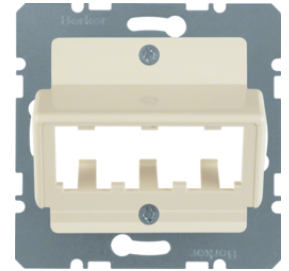

11818982

Zentralstück mit 2 Staubschutzschiebern - Beschriftungsfeld

Bezeichnung	VPE	PrGr	Preis	Best-Nr.
Zentralstück mit 2 Staubschutzschiebern Beschriftungsfeld, Berker S.1/B.3/B.7, weiß glänzend	10		18,41 € / St.	11818982
Zentralstück mit 2 Staubschutzschiebern Beschriftungsfeld, Berker S.1/B.3/B.7, polarweiß glänzend	10		18,41 € / St.	11818989
Zentralstück mit 2 Staubschutzschiebern Beschriftungsfeld, Berker S.1/B.3/B.7, polarweiß matt	10		18,41 € / St.	11811909
Zentralstück mit 2 Staubschutzschiebern Beschriftungsfeld, Berker S.1/B.3/B.7, anthrazit matt	10		26,25 € / St.	11811606
Zentralstück mit 2 Staubschutzschiebern Beschriftungsfeld, Berker S.1/B.3/B.7, aluminium matt, lackiert	10		35,14 € / St.	11811404

Zentralplatte für 3 MINI-COM Module

Bezeichnung	VPE	PrGr	Preis	Best-Nr.
Zentralplatte für 3 MINI-COM Module Zentralplattensystem, weiß glänzend	10		32,24 € / St.	142702
Zentralplatte für 3 MINI-COM Module Zentralplattensystem, polarweiß glänzend	10		32,24 € / St.	142709
Zentralplatte für 3 MINI-COM Module Zentralplattensystem, polarweiß matt/samt	10		32,24 € / St.	14271909
Zentralplatte für 3 MINI-COM Module Zentralplattensystem, anthrazit matt	10		35,14 € / St.	14271606
Zentralplatte für 3 MINI-COM Module Zentralplattensystem, aluminium matt, lackiert	10		41,18 € / St.	14271404