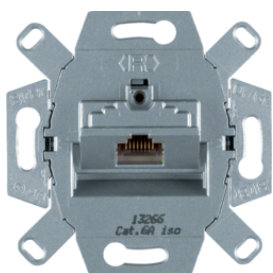

4538

UAE Steckdosen 1fach - 8-polig, Kat.3

Bezeichnung	VPE	PrGr	Preis	Best-Nr.
UAE Steckdose 8-polig, Cat.3 Kommunikationstechnik, weiß	10		35,26 € / St.	4538

455401

UAE Steckdosen 1fach - 8-polig geschirmt, Kat.6

Bezeichnung	VPE	PrGr	Preis	Best-Nr.
UAE Steckdose 8-polig geschirmt, Cat.6 Kommunikationstechnik	10		47,46 € / St.	455401

4586

UAE Steckdosen 1fach - 8-polig geschirmt, Kat.6A iso

Bezeichnung	VPE	PrGr	Preis	Best-Nr.
UAE Steckdose 8-polig geschirmt, Cat.6A iso Kommunikationstechnik	10		49,66 € / St.	4586

14078982

UAE Steckdosen 1fach - Zentralstück

Bezeichnung	VPE	PrGr	Preis	Best-Nr.
Zentralstück für UAE Steckdose Berker S.1/B.3/B.7, weiß glänzend	10		9,55 € / St.	14078982
Zentralstück für UAE Steckdose Berker S.1/B.3/B.7, polarweiß glänzend	10		9,55 € / St.	14078989
Zentralstück für UAE Steckdose Berker S.1/B.3/B.7, polarweiß matt	10		9,55 € / St.	14071909
Zentralstück für UAE Steckdose Berker S.1/B.3/B.7, anthrazit matt	10		14,48 € / St.	14071606
Zentralstück für UAE Steckdose Berker S.1/B.3/B.7, aluminium matt, lackiert	10		20,49 € / St.	14071404

Bezeichnung	VPE	PrGr	Preis	Best-Nr.
UAE Steckdose 8/8-polig geschirmt, Cat.5e Kommunikationstechnik	10		62,67 € / St.	455501

455501

UAE-Steckdosen 2fach - 8/8-polig geschirmt, Kat.6A iso

Bezeichnung	VPE	PrGr	Preis	Best-Nr.
UAE Steckdose 8/8-polig geschirmt, Cat.6A iso Kommunikationstechnik	10		65,07 € / St.	4587