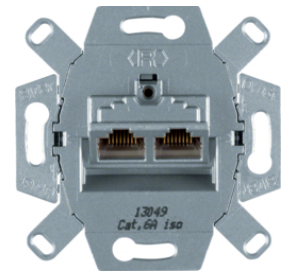

14078982

UAE Steckdosen 1fach - Zentralstück

Bezeichnung	VPE	PrGr	Preis	Best-Nr.
Zentralstück für UAE Steckdose Berker S.1/B.3/B.7, weiß glänzend	10		9,55 € / St.	14078982
Zentralstück für UAE Steckdose Berker S.1/B.3/B.7, polarweiß glänzend	10		9,55 € / St.	14078989
Zentralstück für UAE Steckdose Berker S.1/B.3/B.7, polarweiß matt	10		9,55 € / St.	14071909
Zentralstück für UAE Steckdose Berker S.1/B.3/B.7, anthrazit matt	10		14,48 € / St.	14071606
Zentralstück für UAE Steckdose Berker S.1/B.3/B.7, aluminium matt, lackiert	10		20,49 € / St.	14071404

Bezeichnung	VPE	PrGr	Preis	Best-Nr.
UAE Steckdose 8/8-polig geschirmt, Cat.5e Kommunikationstechnik	10		62,67 € / St.	455501

455501

UAE-Steckdosen 2fach - 8/8-polig geschirmt, Kat.6A iso

Bezeichnung	VPE	PrGr	Preis	Best-Nr.
UAE Steckdose 8/8-polig geschirmt, Cat.6A iso Kommunikationstechnik	10		65,07 € / St.	4587

4587

UAE-Steckdosen 2fach - Zentralstück

Bezeichnung	VPE	PrGr	Preis	Best-Nr.
Zentralstück für UAE Steckdose 2fach Berker S.1/B.3/B.7, weiß glänzend	10		9,55 € / St.	14098982
Zentralstück für UAE Steckdose 2fach Berker S.1/B.3/B.7, polarweiß glänzend	10		9,55 € / St.	14098989
Zentralstück für UAE Steckdose 2fach Berker S.1/B.3/B.7, polarweiß matt	10		9,55 € / St.	14091909
Zentralstück für UAE Steckdose 2fach Berker S.1/B.3/B.7, anthrazit matt	10		14,48 € / St.	14091606
Zentralstück für UAE Steckdose 2fach Berker S.1/B.3/B.7, aluminium matt, lackiert	10		20,49 € / St.	14091404

14098982

4588

Modulare UAE Steckdosen - 8/8-polig geschirmt, Kat.6A iso

Bezeichnung	VPE	PrGr	Preis	Best-Nr.
Modulare UAE-Steckdose 8/8-polig geschirmt, Cat.6A iso Kommunikationstechnik	1		57,07 € / St.	4588