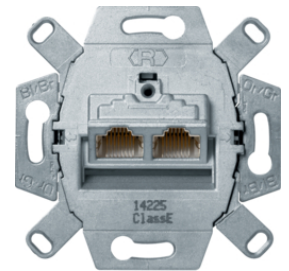

14078982

UAE Steckdosen 1fach - Zentralstück

Bezeichnung	VPE	PrGr	Preis	Best-Nr.
Zentralstück für UAE Steckdose Berker S.1/B.3/B.7, weiß glänzend	10		9,55 € / St.	14078982
Zentralstück für UAE Steckdose Berker S.1/B.3/B.7, polarweiß glänzend	10		9,55 € / St.	14078989
Zentralstück für UAE Steckdose Berker S.1/B.3/B.7, polarweiß matt	10		9,55 € / St.	14071909
Zentralstück für UAE Steckdose Berker S.1/B.3/B.7, anthrazit matt	10		14,48 € / St.	14071606
Zentralstück für UAE Steckdose Berker S.1/B.3/B.7, aluminium matt, lackiert	10		20,49 € / St.	14071404

UAE-Steckdosen 2fach - 8/8-polig, Kat.3

Bezeichnung	VPE	PrGr	Preis	Best-Nr.
UAE Steckdose 8/8-polig, Cat.3 Kommunikationstechnik, weiß	10		39,24 € / St.	4539

4539

UAE-Steckdosen 2fach - 8/8-polig geschirmt, Kat.6e

Bezeichnung	VPE	PrGr	Preis	Best-Nr.
UAE Steckdose 8/8-polig geschirmt, Cat.5e Kommunikationstechnik	10		62,67 € / St.	455501

455501

UAE-Steckdosen 2fach - 8/8-polig geschirmt, Kat.6A iso

Bezeichnung	VPE	PrGr	Preis	Best-Nr.
UAE Steckdose 8/8-polig geschirmt, Cat.6A iso Kommunikationstechnik	10		65,07 € / St.	4587

4587

UAE-Steckdosen 2fach - Zentralstück

Bezeichnung	VPE	PrGr	Preis	Best-Nr.
Zentralstück für UAE Steckdose 2fach Berker S.1/B.3/B.7, weiß glänzend	10		9,55 € / St.	14098982
Zentralstück für UAE Steckdose 2fach Berker S.1/B.3/B.7, polarweiß glänzend	10		9,55 € / St.	14098989
Zentralstück für UAE Steckdose 2fach Berker S.1/B.3/B.7, polarweiß matt	10		9,55 € / St.	14091909
Zentralstück für UAE Steckdose 2fach Berker S.1/B.3/B.7, anthrazit matt	10		14,48 € / St.	14091606
Zentralstück für UAE Steckdose 2fach Berker S.1/B.3/B.7, aluminium matt, lackiert	10		20,49 € / St.	14091404