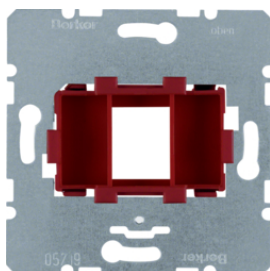

4587

UAE-Steckdosen 2fach - Zentralstück

Bezeichnung	VPE	PrGr	Preis	Best-Nr.
Zentralstück für UAE Steckdose 2fach Berker S.1/B.3/B.7, weiß glänzend	10		9,55 € / St.	14098982
Zentralstück für UAE Steckdose 2fach Berker S.1/B.3/B.7, polarweiß glänzend	10		9,55 € / St.	14098989
Zentralstück für UAE Steckdose 2fach Berker S.1/B.3/B.7, polarweiß matt	10		9,55 € / St.	14091909
Zentralstück für UAE Steckdose 2fach Berker S.1/B.3/B.7, anthrazit matt	10		14,48 € / St.	14091606
Zentralstück für UAE Steckdose 2fach Berker S.1/B.3/B.7, aluminium matt, lackiert	10		20,49 € / St.	14091404

10338919

Modulare UAE Steckdosen - Zentralstück mit TAE-Ausschnitt

Bezeichnung	VPE	PrGr	Preis	Best-Nr.
Zentralstück mit TAE-Ausschnitt Berker S.1/B.3/B.7, polarweiß glänzend	10		9,53 € / St.	10338919
Zentralstück mit TAE-Ausschnitt Berker S.1/B.3/B.7, weiß glänzend	10		9,53 € / St.	10338912
Zentralstück mit TAE-Ausschnitt ausbrechbar, Berker S.1/B.3/B.7, polarweiß matt	10		9,53 € / St.	10331909
Zentralstück mit TAE-Ausschnitt ausbrechbar, Berker S.1/B.3/B.7, anthrazit matt	10		14,48 € / St.	10331606
Zentralstück mit TAE-Ausschnitt ausbrechbar, Berker S.1/B.3/B.7, aluminium matt, lackiert	10		20,49 € / St.	10331404

454201

Tragplatte mit schwarzer Aufnahme 1fach für Modularer Jack

Bezeichnung	VPE	PrGr	Preis	Best-Nr.
Tragplatte mit schwarzer Aufnahme 1fach für Modular Jack Kommunikationstechnik	10		11,82 € / St.	454201