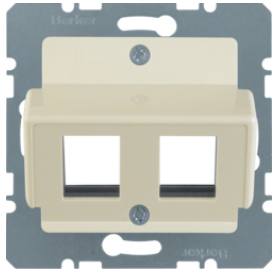

146402

Zentralplatte 2fach für Krone Jacks

Bezeichnung	VPE	PrGr	Preis	Best-Nr.
Zentralplatte 2fach für Krone Jacks Zentralplattensystem, weiß glänzend	10		36,26 € / St.	146402
Zentralplatte 2fach für Krone Jacks Zentralplattensystem, polarweiß glänzend	10		36,26 € / St.	146409
Zentralplatte 2fach für Krone Jacks Zentralplattensystem, polarweiß matt/samt	10		36,26 € / St.	14641909
Zentralplatte 2fach für Krone Jacks Zentralplattensystem, anthrazit matt	10		39,50 € / St.	14641606
Zentralplatte 2fach für Krone Jacks Zentralplattensystem, aluminium matt, lackiert	10		45,48 € / St.	14641404