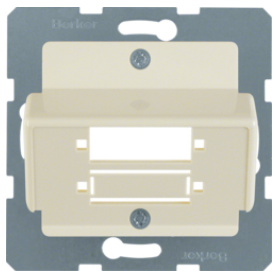

148002

Zentralplatte für LWL-Kupplungen Duplex SC

Bezeichnung	VPE	PrGr	Preis	Best-Nr.
Zentralplatte für LWL-Kupplungen Duplex SC Zentralplattensystem, weiß glänzend	10		32,24 € / St.	148002
Zentralplatte für LWL-Kupplungen Duplex SC Zentralplattensystem, polarweiß glänzend	10		32,24 € / St.	148009
Zentralplatte für LWL-Kupplungen Duplex SC Zentralplattensystem, polarweiß matt/samt	10		32,24 € / St.	14801909