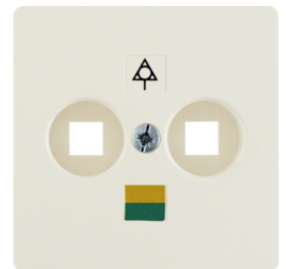

52038982

Netzteil mit Rahmen

Bezeichnung	VPE	PrGr	Preis	Best-Nr.
Netzteil mit Rahmen Berker S.1, weiß glänzend	1		108,14 € / St.	52048982
Netzteil mit Rahmen Berker S.1, polarweiß matt	1		108,14 € / St.	52049909
Netzteil mit Rahmen Berker S.1, polarweiß glänzend	1		108,14 € / St.	52048989

52048982

Zentralplatte für Potenzialausgleich-Steckdose

Bezeichnung	VPE	PrGr	Preis	Best-Nr.
Zentralplatte für Potenzialausgleich-Steckdose Zentralplattensystem, weiß glänzend	10		9,87 € / St.	140302
Zentralplatte für Potenzialausgleich-Steckdose Zentralplattensystem, polarweiß glänzend	10		9,87 € / St.	140309
Zentralplatte für Potenzialausgleich-Steckdose Zentralplattensystem, polarweiß matt/samt	10		9,87 € / St.	14031909