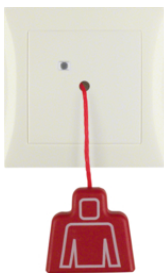

52008982

Notruf-Set mit Rahmen

Bezeichnung	VPE	PrGr	Preis	Best-Nr.
Notruf-Set mit Rahmen Berker S.1, weiß glänzend	1		626,05 € / St.	52008982
Notruf-Set mit Rahmen Berker S.1, polarweiß glänzend	1		626,05 € / St.	52008989
Notruf-Set mit Rahmen Berker S.1, polarweiß matt	1		626,05 € / St.	52009909

52068982

Ruftaster mit Rahmen

Bezeichnung	VPE	PrGr	Preis	Best-Nr.
Ruftaster mit Rahmen Berker S.1, weiß glänzend	1		74,09 € / St.	52068982
Ruftaster mit Rahmen Berker S.1, polarweiß glänzend	1		74,09 € / St.	52068989
Ruftaster mit Rahmen Berker S.1, polarweiß matt	1		74,09 € / St.	52069909

52058982

Abstell-/Anwesenheitstaster mit Rahmen

Bezeichnung	VPE	PrGr	Preis	Best-Nr.
Abstell-/Anwesenheitstaster mit Rahmen Berker S.1, weiß glänzend	1		226,86 € / St.	52058982
Abstell-/Anwesenheitstaster mit Rahmen Berker S.1, polarweiß glänzend	1		226,86 € / St.	52058989
Abstell-/Anwesenheitstaster mit Rahmen Berker S.1, polarweiß matt	1		226,86 € / St.	52059909