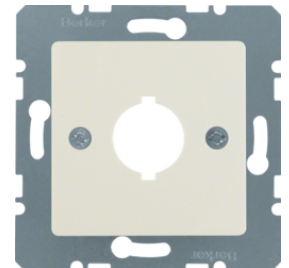

4468

**Zentralstück mit Kabelaussch**

Bezeichnung	VPE	PrGr	Preis	Best-Nr.
Zentralstück für Kabelaussch Berker S.1/B.3/B.7, weiß glänzend	10		9,53 € / St.	<b>10198982</b>
Zentralstück für Kabelaussch Berker S.1/B.3/B.7, polarweiß glänzend	10		9,53 € / St.	<b>10198989</b>
Zentralstück für Kabelaussch Berker S.1/B.3/B.7, polarweiß matt	10		9,53 € / St.	<b>10191909</b>
Zentralstück für Kabelaussch Berker S.1/B.3/B.7, anthrazit matt	10		14,48 € / St.	<b>10191606</b>
Zentralstück für Kabelaussch Berker S.1/B.3/B.7, aluminium matt, lackiert	10		20,49 € / St.	<b>10191404</b>

10198982

**Zentralplatte mit Einbauöffnung Ø 18,8 mm**

Bezeichnung	VPE	PrGr	Preis	Best-Nr.
Zentralplatte mit Einbauöffnung Ø 18,8 mm Zentralplattensystem, weiß glänzend	10		15,62 € / St.	<b>143102</b>
Zentralplatte mit Einbauöffnung Ø 18,8 mm Zentralplattensystem, polarweiß glänzend	10		15,62 € / St.	<b>143109</b>
Zentralplatte mit Einbauöffnung Ø 18,8 mm Zentralplattensystem, polarweiß matt/samt	10		15,62 € / St.	<b>14311909</b>
Zentralplatte mit Einbauöffnung Ø 18,8 mm Zentralplattensystem, anthrazit matt	10		23,15 € / St.	<b>14311606</b>
Zentralplatte mit Einbauöffnung Ø 18,8 mm Zentralplattensystem, aluminium matt, lackiert	10		29,16 € / St.	<b>14311404</b>
Zentralplatte mit Einbauöffnung Ø 18,8 mm Zentralplattensystem, edelstahl matt, lackiert	10		32,05 € / St.	<b>143104</b>
Zentralplatte mit Einbauöffnung Ø 18,8 mm Zentralplattensystem, alu matt, lackiert	10		32,05 € / St.	<b>14317003</b>