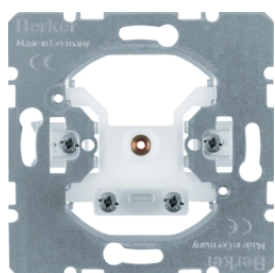

10098982

**Blindverschluss mit Zentralstück**

Bezeichnung	VPE	PrGr	Preis	Best-Nr.
Blindverschluss mit Zentralstück Berker S.1/B.3/B.7, weiß glänzend	20		18,28 € / St.	10098982
Blindverschluss mit Zentralstück Berker S.1/B.3/B.7, polarweiß glänzend	20		18,28 € / St.	10098989
Blindverschluss mit Zentralstück Berker S.1/B.3/B.7, polarweiß matt	20		18,28 € / St.	10091909
Blindverschluss mit Zentralstück Berker S.1/B.3/B.7, aluminium matt, lackiert	20		28,13 € / St.	10091404
Blindverschluss mit Zentralstück Berker S.1/B.3/B.7, anthrazit matt	20		21,94 € / St.	10091606
Blindverschluss mit Zentralstück, Sockel und Spreizkrallen Berker S.1/B.3/B.7, weiß glänzend	10		18,31 € / St.	6710098982
Blindverschluss mit Zentralstück, Sockel und Spreizkrallen Berker S.1/B.3/B.7, polarweiß glänzend	10		18,31 € / St.	6710098989
Blindverschluss mit Zentralstück, Sockel und Spreizkrallen Berker S.1/B.3/B.7, polarweiß matt	10		18,31 € / St.	6710091909
Blindverschluss mit Zentralstück Berker S.1/B.3/B.7, aluminium matt, lackiert	10		28,13 € / St.	6710091404
Blindverschluss mit Zentralstück, Sockel und Spreizkrallen Berker S.1/B.3/B.7, anthrazit matt	10		21,94 € / St.	6710091606

10098912

**Blindverschluss mit Zentralstück, anschraubbar**

Bezeichnung	VPE	PrGr	Preis	Best-Nr.
Blindverschluss mit Zentralstück, anschraubbar Berker S.1/B.3/B.7, weiß glänzend	20		21,80 € / St.	10098912
Blindverschluss mit Zentralstück, anschraubbar Berker S.1/B.3/B.7, polarweiß glänzend	20		21,80 € / St.	10098919
Blindverschluss mit Zentralstück, anschraubbar Berker S.1/B.3/B.7, polarweiß matt	20		21,80 € / St.	10091919
Blindverschluss mit Zentralstück, anschraubbar Berker S.1/B.3/B.7, alu matt, lackiert	20		32,50 € / St.	10091414
Blindverschluss mit Zentralstück, anschraubbar Berker S.1/B.3/B.7, anthrazit matt	20		26,71 € / St.	10091616