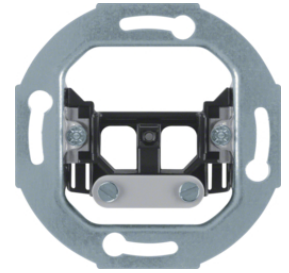

Kabelaussch mit geringer Einbautiefe

Bezeichnung	VPE	PrGr	Preis	Best-Nr.
Kabelaussch mit geringer Einbautiefe Zubehör, sonstige	10		15,86 € / St.	4468

4468

Zentralstück mit Kabelaussch

Bezeichnung	VPE	PrGr	Preis	Best-Nr.
Zentralstück für Kabelaussch Berker S.1/B.3/B.7, weiß glänzend	10		9,53 € / St.	10198982
Zentralstück für Kabelaussch Berker S.1/B.3/B.7, polarweiß glänzend	10		9,53 € / St.	10198989
Zentralstück für Kabelaussch Berker S.1/B.3/B.7, polarweiß matt	10		9,53 € / St.	10191909
Zentralstück für Kabelaussch Berker S.1/B.3/B.7, anthrazit matt	10		14,48 € / St.	10191606
Zentralstück für Kabelaussch Berker S.1/B.3/B.7, aluminium matt, lackiert	10		20,49 € / St.	10191404