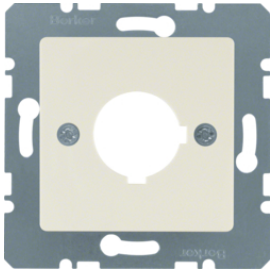

143202

Zentralplatte mit Einbauöffnung Ø 22,5 mm

Bezeichnung	VPE	PrGr	Preis	Best-Nr.
Zentralplatte mit Einbauöffnung Ø 22,5 mm Zentralplattensystem, weiß glänzend	10		15,62 € / St.	143202
Zentralplatte mit Einbauöffnung Ø 22,5 mm Zentralplattensystem, polarweiß glänzend	10		15,62 € / St.	143209
Zentralplatte mit Einbauöffnung Ø 22,5 mm Zentralplattensystem, polarweiß matt/samt	10		15,62 € / St.	14321909
Zentralplatte mit Einbauöffnung Ø 22,5 mm Zentralplattensystem, gelb glänzend	10		29,25 € / St.	143207
Zentralplatte mit Einbauöffnung Ø 22,5 mm Zentralplattensystem, aluminium matt, lackiert	10		29,16 € / St.	14321404
Zentralplatte mit Einbauöffnung Ø 22,5 mm Zentralplattensystem, anthrazit matt	10		23,15 € / St.	14321606
Zentralplatte mit Einbauöffnung Ø 22,5 mm Zentralplattensystem, edelstahl matt, lackiert	10		32,05 € / St.	143204
Zentralplatte mit Einbauöffnung Ø 22,5 mm Zentralplattensystem, alu matt, lackiert	10		32,05 € / St.	14327003
Zentralstück mit Einbauöffnung Ø 22,5 mm Berker R.1/R.3/R.8, polarweiß glänzend	10		15,62 € / St.	14322089
Zentralstück mit Einbauöffnung Ø 22,5 mm Berker R.1/R.3/R.8, schwarz glänzend	10		23,15 € / St.	14322045
Zentralstück mit Einbauöffnung Ø 22,5 mm Berker R.1/R.3/R.8, gelb glänzend	10		30,20 € / St.	14322006