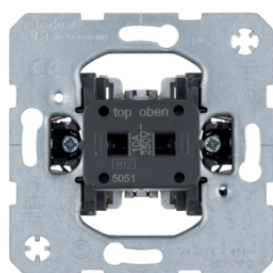

## Relais-Schalter mit Zentralstück für Hotelcard

Bezeichnung	VPE	PrGr	Preis	Best-Nr.
Relais-Schalter mit Zentralstück für Hotelcard Berker S.1/B.3/B.7, weiß glänzend	1		147,35 € / St.	<b>16408992</b>
Relais-Schalter mit Zentralstück für Hotelcard Berker S.1/B.3/B.7, polarweiß glänzend	1		147,35 € / St.	<b>16408999</b>
Relais-Schalter mit Zentralstück für Hotelcard Berker S.1/B.3/B.7, polarweiß matt	1		147,35 € / St.	<b>16409909</b>
Relais-Schalter mit Zentralstück für Hotelcard Berker S.1/B.3/B.7, alu matt, lackiert	1		163,43 € / St.	<b>16408984</b>
Relais-Schalter mit Zentralstück für Hotelcard Berker S.1/B.3/B.7, anthrazit matt	1		158,77 € / St.	<b>16409906</b>