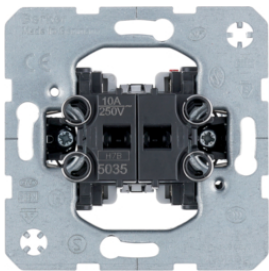

303808

Doppel-Wechselschalter, getrennte Eingangsklemmen

Bezeichnung	VPE	PrGr	Preis	Best-Nr.
Doppel-Wechselschalter, getrennte Eingangsklemmen Lichtsteuerung, sonstige	10		34,45 € / St.	303808

5035

Serientaster