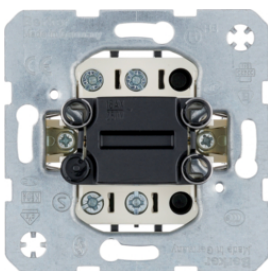

303212

Ausschalter 2-polig 16 AX

Bezeichnung	VPE	PrGr	Preis	Best-Nr.
Ausschalter 2-polig 16 AX Lichtsteuerung, sonstige	10		39,07 € / St.	303212