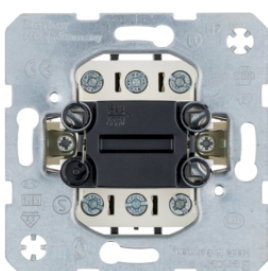

16968982

15701909

Wippe anschraubbar

Bezeichnung	VPE	PrGr	Preis	Best-Nr.
Wippe anschraubbar Berker S.1/B.3/B.7, polarweiß matt	10		10,84 € / St.	15701909

15721909

Wippe anschraubbar - Linse

Bezeichnung	VPE	PrGr	Preis	Best-Nr.
Wippe anschraubbar mit Linse, Berker S.1/B.3/B.7, polarweiß matt	10		13,04 € / St.	15721909

3032

Ausschalter 2-polig 10 AX

Bezeichnung	VPE	PrGr	Preis	Best-Nr.
Ausschalter 2-polig 10 AX Lichtsteuerung, sonstige	10		30,90 € / St.	3032

303212

Ausschalter 2-polig 16 AX

Bezeichnung	VPE	PrGr	Preis	Best-Nr.
Ausschalter 2-polig 16 AX Lichtsteuerung, sonstige	10		39,07 € / St.	303212

303303

Ausschalter 3-polig

Bezeichnung	VPE	PrGr	Preis	Best-Nr.
Ausschalter 3-polig Lichtsteuerung, sonstige	10		56,48 € / St.	303303

Wippe für mehrpolige Schalter - Aufdruck "0"

Bezeichnung	VPE	PrGr	Preis	Best-Nr.
Wippe mit Aufdruck "0" Berker S.1/B.3/B.7, weiß glänzend	10		8,22 € / St.	16228982
Wippe mit Aufdruck "0" Berker S.1/B.3/B.7, polarweiß glänzend	10		8,22 € / St.	16228989
Wippe mit Aufdruck "0" Berker S.1/B.3/B.7, polarweiß matt	10		8,22 € / St.	16221909
Wippe mit Aufdruck "0" Berker S.1/B.3/B.7, anthrazit matt	10		9,60 € / St.	16221606
Wippe mit Aufdruck "0" Berker S.1/B.3/B.7, aluminium matt, lackiert	10		14,48 € / St.	16221404
Wippe mit Aufdruck "0", anschraubbar Berker S.1/B.3/B.7, polarweiß matt	10		13,04 € / St.	15731909
Wippe mit Aufdruck "0", anschraubbar Berker S.1/B.3/B.7, anthrazit matt	10		14,08 € / St.	15731606
Wippe mit Aufdruck "0", anschraubbar Berker S.1/B.3/B.7, aluminium matt, lackiert	10		19,25 € / St.	15731404