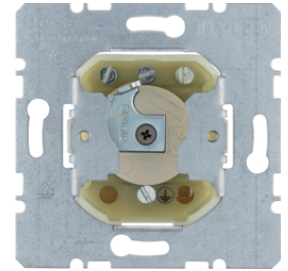

Schlüssel-Taster für Schließzylinder - Erdungskontakt

Bezeichnung	VPE	PrGr	Preis	Best-Nr.
Taster für Schließzylinder mit Erdungskontakt, wg UP IP44, sonstige	10		125,29 € / St.	385620

385620

Zentralstück für Schlüsselschalter/-taster

Bezeichnung	VPE	PrGr	Preis	Best-Nr.
Zentralstück für Schlüsselschalter/-taster Berker S.1/B.3/B.7, weiß glänzend	10		16,78 € / St.	15078982
Zentralstück für Schlüsselschalter/-taster Berker S.1/B.3/B.7, polarweiß glänzend	10		16,78 € / St.	15078989
Zentralstück für Schlüsselschalter/-taster Berker S.1/B.3/B.7, polarweiß matt	10		16,78 € / St.	15071909
Zentralstück für Schlüsselschalter/-taster Berker S.1/B.3/B.7, anthrazit matt	10		22,50 € / St.	15071606
Zentralstück für Schlüsselschalter/-taster Berker S.1/B.3/B.7, aluminium matt, lackiert	10		31,19 € / St.	15071404