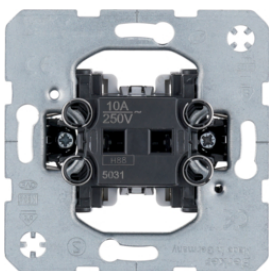

3036

Wechsel-/Kreuzschalter

Bezeichnung	VPE	PrGr	Preis	Best-Nr.
Wechselschalter Lichtsteuerung, sonstige	10		13,71 € / St.	3036
Wechselschalter für Hohlwandmontage Lichtsteuerung, sonstige	10		15,02 € / St.	303650
Wechselschalter Lichtsteuerung, sonstige	10		20,59 € / St.	303616
Kreuzschalter Lichtsteuerung, sonstige	10		26,52 € / St.	3037
Kreuzschalter 16 AX Lichtsteuerung	10		46,92 € / St.	303716

3036

Kontroll-Wechselschalter (2 Artikel)

Bezeichnung	VPE	PrGr	Preis	Best-Nr.
Wechselschalter Lichtsteuerung, sonstige	10		13,71 € / St.	3036
Glimmaggregat mit N-Klemme Lichtsteuerung, grau	10		8,28 € / St.	1675
LED-Aggregat 230 V, für Schalter/Taster Lichtsteuerung, weiß	10		15,62 € / St.	1686

5031

Taster

Bezeichnung	VPE	PrGr	Preis	Best-Nr.
Taster, Schließer Lichtsteuerung, sonstige	10		14,93 € / St.	5031
Taster, Schließer für Hohlwandmontage Lichtsteuerung, sonstige	10		17,62 € / St.	503150
Taster, Wechsler Lichtsteuerung, sonstige	10		17,62 € / St.	5036
Taster, Schließer Lichtsteuerung, sonstige	10		26,66 € / St.	503101
Taster, Öffner + Schließer Lichtsteuerung, sonstige	10		43,67 € / St.	503203
Serientaster Lichtsteuerung	10		90,51 € / St.	503511
Serien Taster, Wechsler/Wechselschalter, getrennte Eingangsklemmen Modul-Einsätze	10		44,67 € / St.	50380801
Serien Wechselschalter/Taster, Wechsler, getrennte Eingangsklemmen Modul-Einsätze	10		44,67 € / St.	50380802