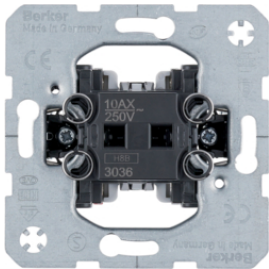

3036

Wechsel-/Kreuzschalter

Bezeichnung	VPE	PrGr	Preis	Best-Nr.
Wechselschalter Lichtsteuerung, sonstige	10		13,71 € / St.	3036
Wechselschalter für Hohlwandmontage Lichtsteuerung, sonstige	10		15,02 € / St.	303650
Wechselschalter Lichtsteuerung, sonstige	10		20,59 € / St.	303616
Kreuzschalter Lichtsteuerung, sonstige	10		26,52 € / St.	3037
Kreuzschalter 16 AX Lichtsteuerung	10		46,92 € / St.	303716

3036

Kontroll-Wechselschalter (2 Artikel)

Bezeichnung	VPE	PrGr	Preis	Best-Nr.
Wechselschalter Lichtsteuerung, sonstige	10		13,71 € / St.	3036
Glimmaggregat mit N-Klemme Lichtsteuerung, grau	10		8,28 € / St.	1675
LED-Aggregat 230 V, für Schalter/Taster Lichtsteuerung, weiß	10		15,62 € / St.	1686

5031

Taster

Bezeichnung	VPE	PrGr	Preis	Best-Nr.
Taster, Schließer Lichtsteuerung, sonstige	10		14,93 € / St.	5031
Taster, Schließer für Hohlwandmontage Lichtsteuerung, sonstige	10		17,62 € / St.	503150
Taster, Wechsler Lichtsteuerung, sonstige	10		17,62 € / St.	5036
Taster, Schließer Lichtsteuerung, sonstige	10		26,66 € / St.	503101
Taster, Öffner + Schließer Lichtsteuerung, sonstige	10		43,67 € / St.	503203
Serientaster Lichtsteuerung	10		90,51 € / St.	503511
Serien Taster, Wechsler/Wechselschalter, getrennte Eingangsklemmen Modul-Einsätze	10		44,67 € / St.	50380801
Serien Wechselschalter/Taster, Wechsler, getrennte Eingangsklemmen Modul-Einsätze	10		44,67 € / St.	50380802