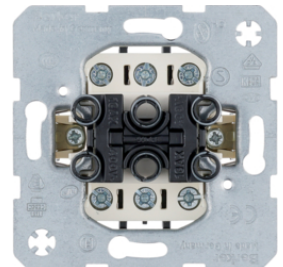

633023

Zugschalter Aus/Wechsel

Bezeichnung	VPE	PrGr	Preis	Best-Nr.
Zugschalter Aus/Wechsel Lichtsteuerung, sonstige	10		28,44 € / St.	3966