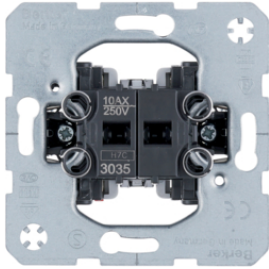

3035

Serienschalter

Bezeichnung	VPE	PrGr	Preis	Best-Nr.
Serienschalter Lichtsteuerung, sonstige	10		19,42 € / St.	3035
Serienschalter für Hohlwandmontage Lichtsteuerung, sonstige	10		23,86 € / St.	303550
Serienschalter 16 AX Lichtsteuerung, sonstige	10		34,38 € / St.	303516