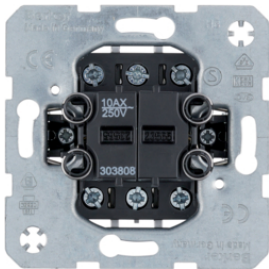

303808

Doppel-Wechselschalter, getrennte Eingangsklemmen

Bezeichnung	VPE	PrGr	Preis	Best-Nr.
Doppel-Wechselschalter, getrennte Eingangsklemmen Lichtsteuerung, sonstige	10		34,45 € / St.	303808

5035

Serientaster