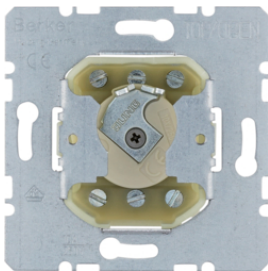

382610

Schlüssel-Wechselschalter 2-polig für Schließzylinder

Bezeichnung	VPE	PrGr	Preis	Best-Nr.
Wechselschalter 2-polig für Schließzylinder Lichtsteuerung, sonstige	10		118,07 € / St.	382610