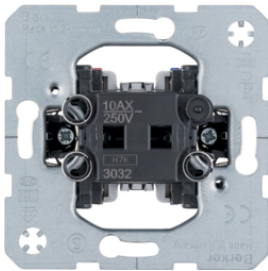

16288982

Wippe für Schalter/Taster - Linse - großes Beschriftungsfeld

Bezeichnung	VPE	PrGr	Preis	Best-Nr.
Wippe mit großem Beschriftungsfeld, Linse, Berker S.1/B.3/B.7, weiß glänzend	10		14,44 € / St.	16968982
Wippe mit großem Beschriftungsfeld, Linse, Berker S.1/B.3/B.7, polarweiß glänzend	10		14,44 € / St.	16968989
Wippe mit großem Beschriftungsfeld, Linse, Berker S.1/B.3/B.7, polarweiß matt	10		14,44 € / St.	16961909
Wippe mit großem Beschriftungsfeld, Linse, Berker S.1/B.3/B.7, anthrazit matt	10		15,51 € / St.	16961606
Wippe mit großem Beschriftungsfeld, Linse, Berker S.1/B.3/B.7, aluminium matt, lackiert	10		20,49 € / St.	16961404

16968982

15701909

Wippe anschraubbar

Bezeichnung	VPE	PrGr	Preis	Best-Nr.
Wippe anschraubbar Berker S.1/B.3/B.7, polarweiß matt	10		10,84 € / St.	15701909

15721909

Wippe anschraubbar - Linse

Bezeichnung	VPE	PrGr	Preis	Best-Nr.
Wippe anschraubbar mit Linse, Berker S.1/B.3/B.7, polarweiß matt	10		13,04 € / St.	15721909

303303

Ausschalter 3-polig

Bezeichnung	VPE	PrGr	Preis	Best-Nr.
Ausschalter 3-polig Lichtsteuerung, sonstige	10		56,48 € / St.	303303

Wippe für mehrpolige Schalter - Aufdruck "0"

Bezeichnung	VPE	PrGr	Preis	Best-Nr.
Wippe mit Aufdruck "0" Berker S.1/B.3/B.7, weiß glänzend	10		8,22 € / St.	16228982
Wippe mit Aufdruck "0" Berker S.1/B.3/B.7, polarweiß glänzend	10		8,22 € / St.	16228989
Wippe mit Aufdruck "0" Berker S.1/B.3/B.7, polarweiß matt	10		8,22 € / St.	16221909
Wippe mit Aufdruck "0" Berker S.1/B.3/B.7, anthrazit matt	10		9,60 € / St.	16221606
Wippe mit Aufdruck "0" Berker S.1/B.3/B.7, aluminium matt, lackiert	10		14,48 € / St.	16221404
Wippe mit Aufdruck "0", anschraubbar Berker S.1/B.3/B.7, polarweiß matt	10		13,04 € / St.	15731909
Wippe mit Aufdruck "0", anschraubbar Berker S.1/B.3/B.7, anthrazit matt	10		14,08 € / St.	15731606
Wippe mit Aufdruck "0", anschraubbar Berker S.1/B.3/B.7, aluminium matt, lackiert	10		19,25 € / St.	15731404