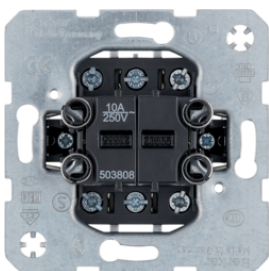

503808

Serientaster, 2 Wechsler

Bezeichnung	VPE	PrGr	Preis	Best-Nr.
Serientaster, 2 Wechsler Lichtsteuerung, sonstige	10		44,67 € / St.	503808