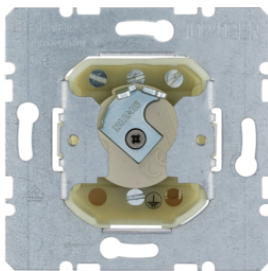

383620

Schlüssel-Wechselschalter für Schließzylinder - Erdungskontakt

Bezeichnung	VPE	PrGr	Preis	Best-Nr.
Wechselschalter für Schließzylinder mit Erdungskontakt, wg UP IP44, sonstige	10		125,29 € / St.	383620