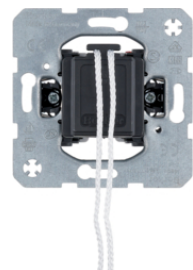

Wippe 2fach für Serienschalter/-taster

Bezeichnung	VPE	PrGr	Preis	Best-Nr.
Wippe 2fach Berker S.1/B.3/B.7, weiß glänzend	10		11,65 € / St.	16238982
Wippe 2fach Berker S.1/B.3/B.7, polarweiß glänzend	10		10,35 € / St.	16238989
Wippe 2fach Berker S.1/B.3/B.7, polarweiß matt	10		10,35 € / St.	16231909
Wippe 2fach Berker S.1/B.3/B.7, anthrazit matt	10		12,82 € / St.	16231606
Wippe 2fach Berker S.1/B.3/B.7, aluminium matt, lackiert	10		17,57 € / St.	16231404
Wippe 2fach Berker S.1/B.3/B.7, polarweiß matt	10		16,03 € / St.	15711909
Wippe 2fach Berker S.1/B.3/B.7, anthrazit matt	10		17,40 € / St.	15711606
Wippe 2fach Berker S.1/B.3/B.7, aluminium matt, lackiert	10		22,34 € / St.	15711404

Wippe 2fach für Serienschalter/-taster - Linse

Bezeichnung	VPE	PrGr	Preis	Best-Nr.
Wippe 2fach mit roter Linse, Berker S.1/B.3/B.7, weiß glänzend	10		16,03 € / St.	16278982
Wippe 2fach mit roter Linse, Berker S.1/B.3/B.7, polarweiß glänzend	10		16,03 € / St.	16278989
Wippe 2fach mit roter Linse, Berker S.1/B.3/B.7, polarweiß matt	10		16,03 € / St.	16271909
Wippe 2fach mit roter Linse, Berker S.1/B.3/B.7, anthrazit matt	10		17,18 € / St.	16271606
Wippe 2fach mit Linse, Berker S.1/B.3/B.7, aluminium matt, lackiert	10		22,11 € / St.	16271404

Wippschalter 3 x 1 polig Aus

Bezeichnung	VPE	PrGr	Preis	Best-Nr.
Wippschalter 3x 1-polig Aus Modul-Ein	10		40,35 € / St.	633023
Wippe 3fach Berker S.1/B.3/B.7, polarweiß matt	10		16,78 € / St.	16651909
Wippe 3fach Berker S.1/B.3/B.7, anthrazit matt	10		21,94 € / St.	16651606
Wippe 3fach Berker S.1/B.3/B.7, alu matt, lackiert	10		25,74 € / St.	16651404
Wippe 3fach Berker S.1/B.3/B.7, polarweiß glänzend	10		16,78 € / St.	16658989
Wippe 3fach Berker S.1/B.3/B.7, weiß glänzend	10		17,40 € / St.	16658982

Zugschalter Aus/Wechsel