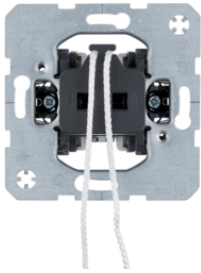

395619

Zugtaster, Wechsler mit separatem Meldekontakt

Bezeichnung	VPE	PrGr	Preis	Best-Nr.
Zugtaster, Wechsler mit separatem Meldekontakt Lichtsteuerung, sonstige	10		36,44 € / St.	395619