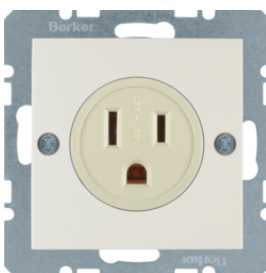

6765108982

Steckdose mit Schutzkontaktstift und LED Orientierungslicht - erhöhter Berührungsschutz - Schraub-Liftklemmen

Bezeichnung	VPE	PrGr	Preis	Best-Nr.
Steckdose mit Schutzkontaktstift und LED-Orientierungslicht erhöhtem Berührungsschutz, Schraub-Liftklemmen, Berker S.1/B.3/B.7, weiß glänzend	10		117,15 € / St.	6765108982
Steckdose mit Schutzkontaktstift und LED-Orientierungslicht erhöhtem Berührungsschutz, Schraub-Liftklemmen, Berker S.1/B.3/B.7, polarweiß glänzend	10		117,15 € / St.	6765108989
Steckdose mit Schutzkontaktstift und LED-Orientierungslicht erhöhtem Berührungsschutz, Schraub-Liftklemmen, Berker S.1/B.3/B.7, polarweiß matt	10		117,15 € / St.	6765101909
Steckdose mit Schutzkontaktstift und LED-Orientierungslicht erhöhtem Berührungsschutz, Schraub-Liftklemmen, Berker S.1/B.3/B.7, aluminium matt, lackiert	10		129,43 € / St.	6765101404
Steckdose mit Schutzkontaktstift und LED-Orientierungslicht erhöhtem Berührungsschutz, Schraub-Liftklemmen, Berker S.1/B.3/B.7, anthrazit matt	10		122,60 € / St.	6765101606

53420219

3313078982

British Standard - Zentralstück für Steckdosen, abschaltbar

Bezeichnung	VPE	PrGr	Preis	Best-Nr.
Zentralstück für Steckdosen BRITISH STANDARD, abschaltbar Berker S.1/B.3/B.7, weiß glänzend	10		16,03 € / St.	3313078982
Zentralstück für Steckdosen BRITISH STANDARD, abschaltbar Berker S.1/B.3/B.7, polarweiß glänzend	10		16,03 € / St.	3313078989
Zentralstück für Steckdosen BRITISH STANDARD, abschaltbar Berker S.1/B.3/B.7, polarweiß matt	10		16,03 € / St.	3313079909
Zentralstück für Steckdosen BRITISH STANDARD, abschaltbar Berker S.1/B.3/B.7, aluminium matt, lackiert	10		59,54 € / St.	3313071404
Zentralstück für Steckdosen BRITISH STANDARD, abschaltbar Berker S.1/B.3/B.7, anthrazit matt	10		29,35 € / St.	3313071606