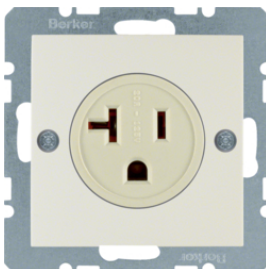

41688982

NEMA - Steckdose mit Schutzkontakt USA/CANADA 5-20 R - Schraubklemmen

Bezeichnung	VPE	PrGr	Preis	Best-Nr.
Steckdose mit Schutzkontakt USA/CANADA NEMA 5-20 R mit Schraubklemmen, Berker S.1/B.3/B.7, weiß glänzend	10		86,89 € / St.	41688982
Steckdose mit Schutzkontakt USA/CANADA NEMA 5-20 R mit Schraubklemmen, Berker S.1/B.3/B.7, polarweiß glänzend	10		86,89 € / St.	41688989
Steckdose mit Schutzkontakt USA/CANADA NEMA 5-20 R mit Schraubklemmen, Berker S.1/B.3/B.7, polarweiß matt, lackiert	10		86,89 € / St.	41681909